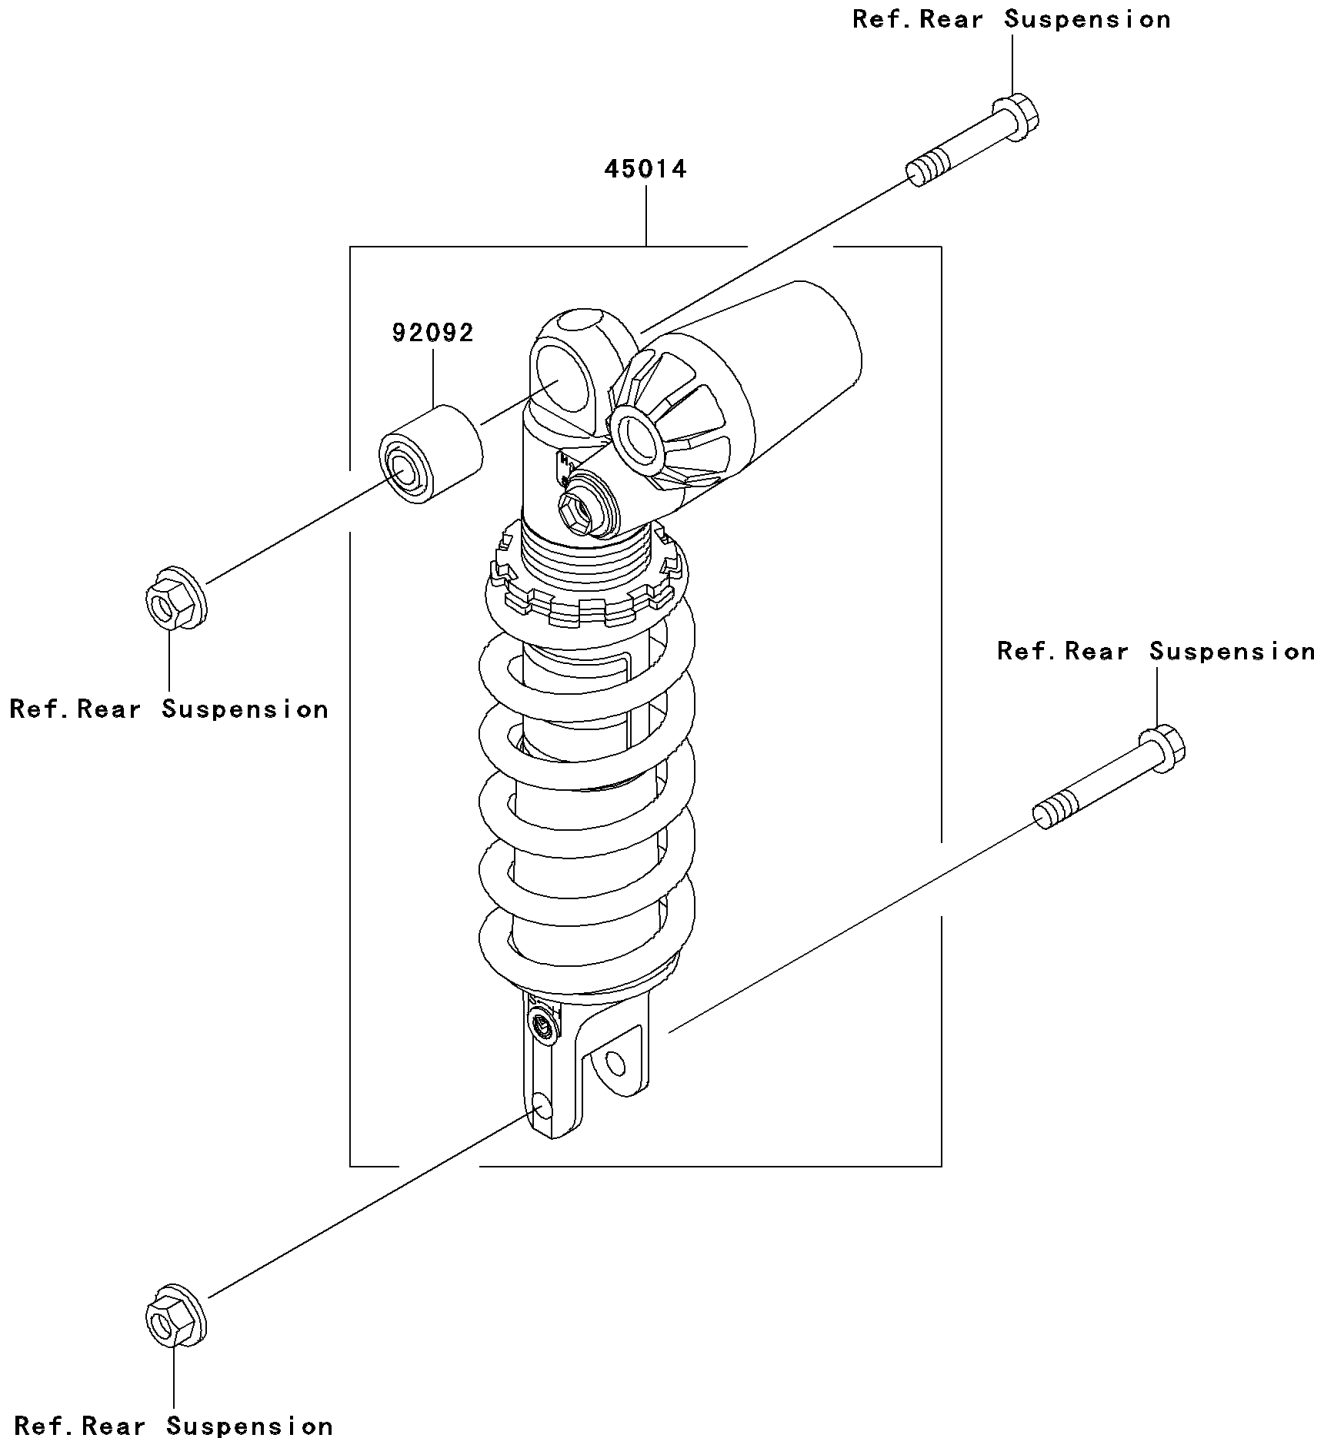

2003 Ninja® ZX™ -9R PARTS DIAGRAM

Shock Absorber(s)

F2280

2003 Ninja® ZX™ -9R PARTS LIST

Shock Absorber(s)

ITEM NAME	PART NUMBER	QUANTITY
SHOCKABSORBER,YELLOW (Ref # 45014)	45014-1798-VP	1
BUSHING-RUBBER (Ref # 92092)	92092-1058	1