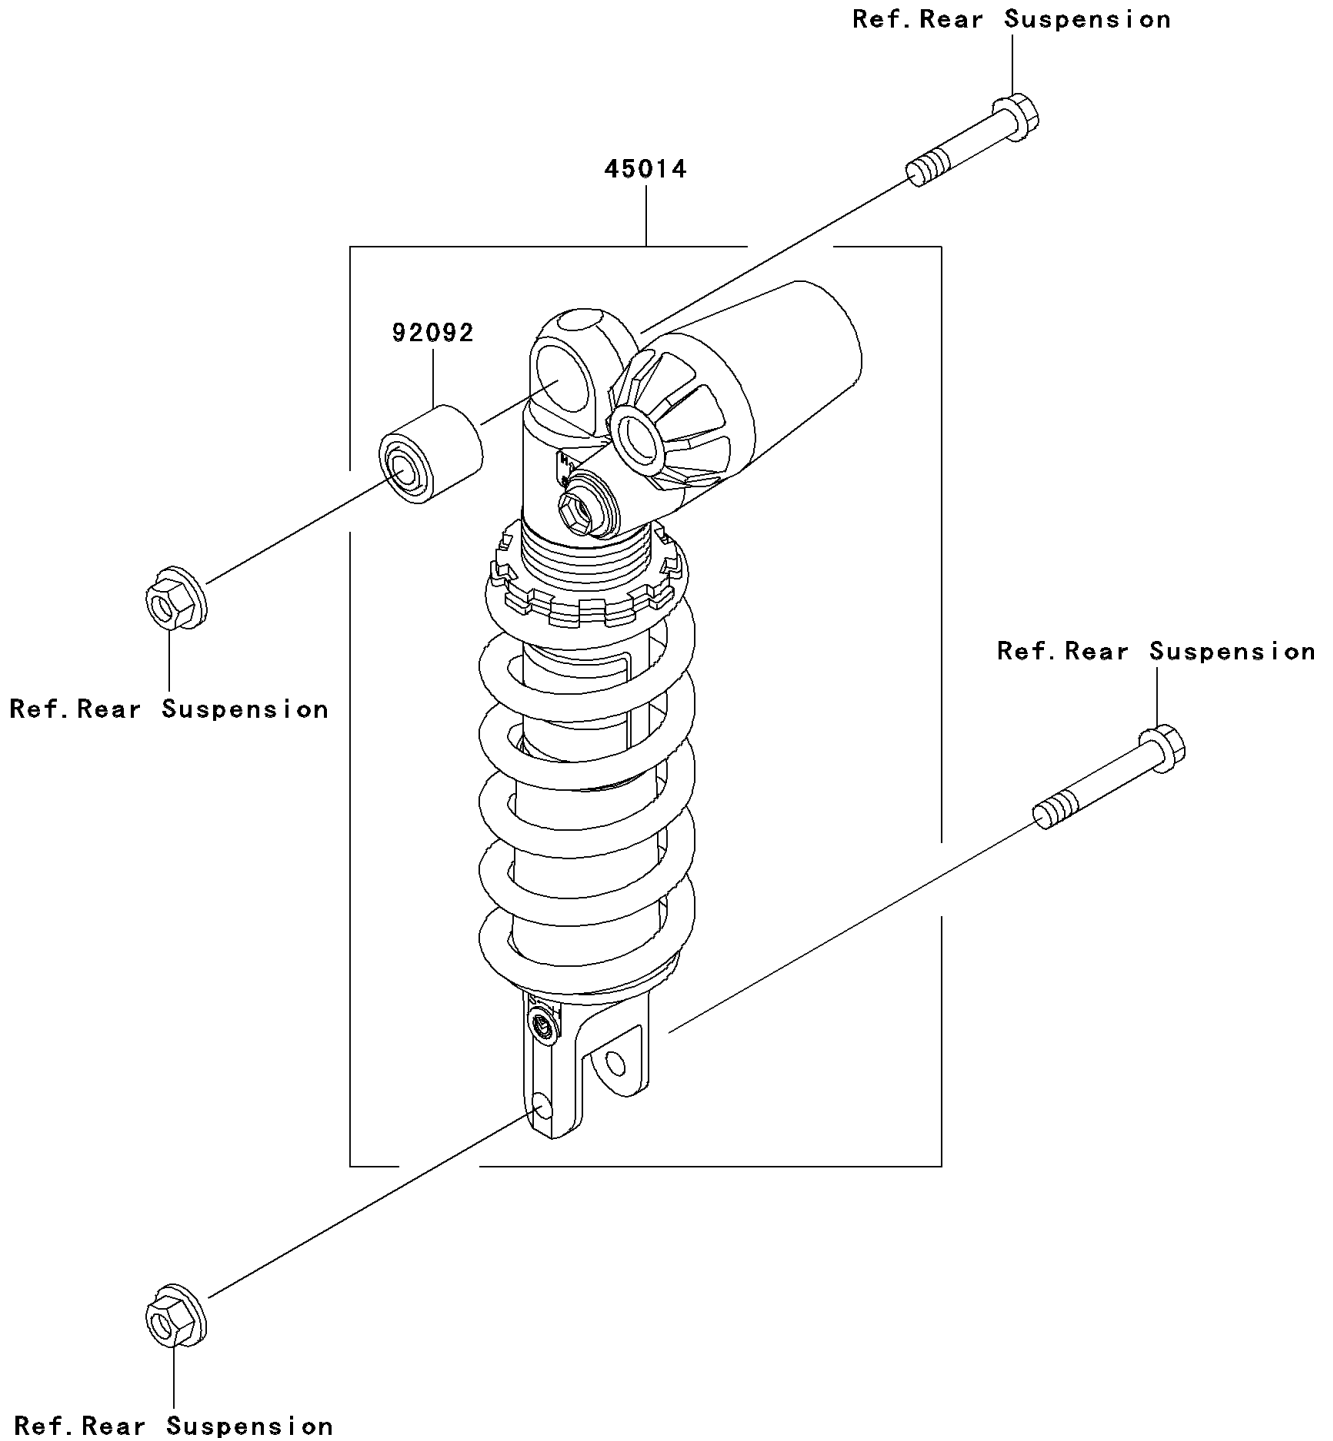

2003 Ninja® ZX™ -9R PARTS DIAGRAM

Shock Absorber(s)

F2280

2003 Ninja® ZX™ -9R PARTS LIST

Shock Absorber(s)

ITEM NAME	PART NUMBER	QUANTITY
SHOCKABSORBER,YELLOW (Ref # 45014)	45014-1798-VP	1
BUSHING-RUBBER (Ref # 92092)	92092-1058	1