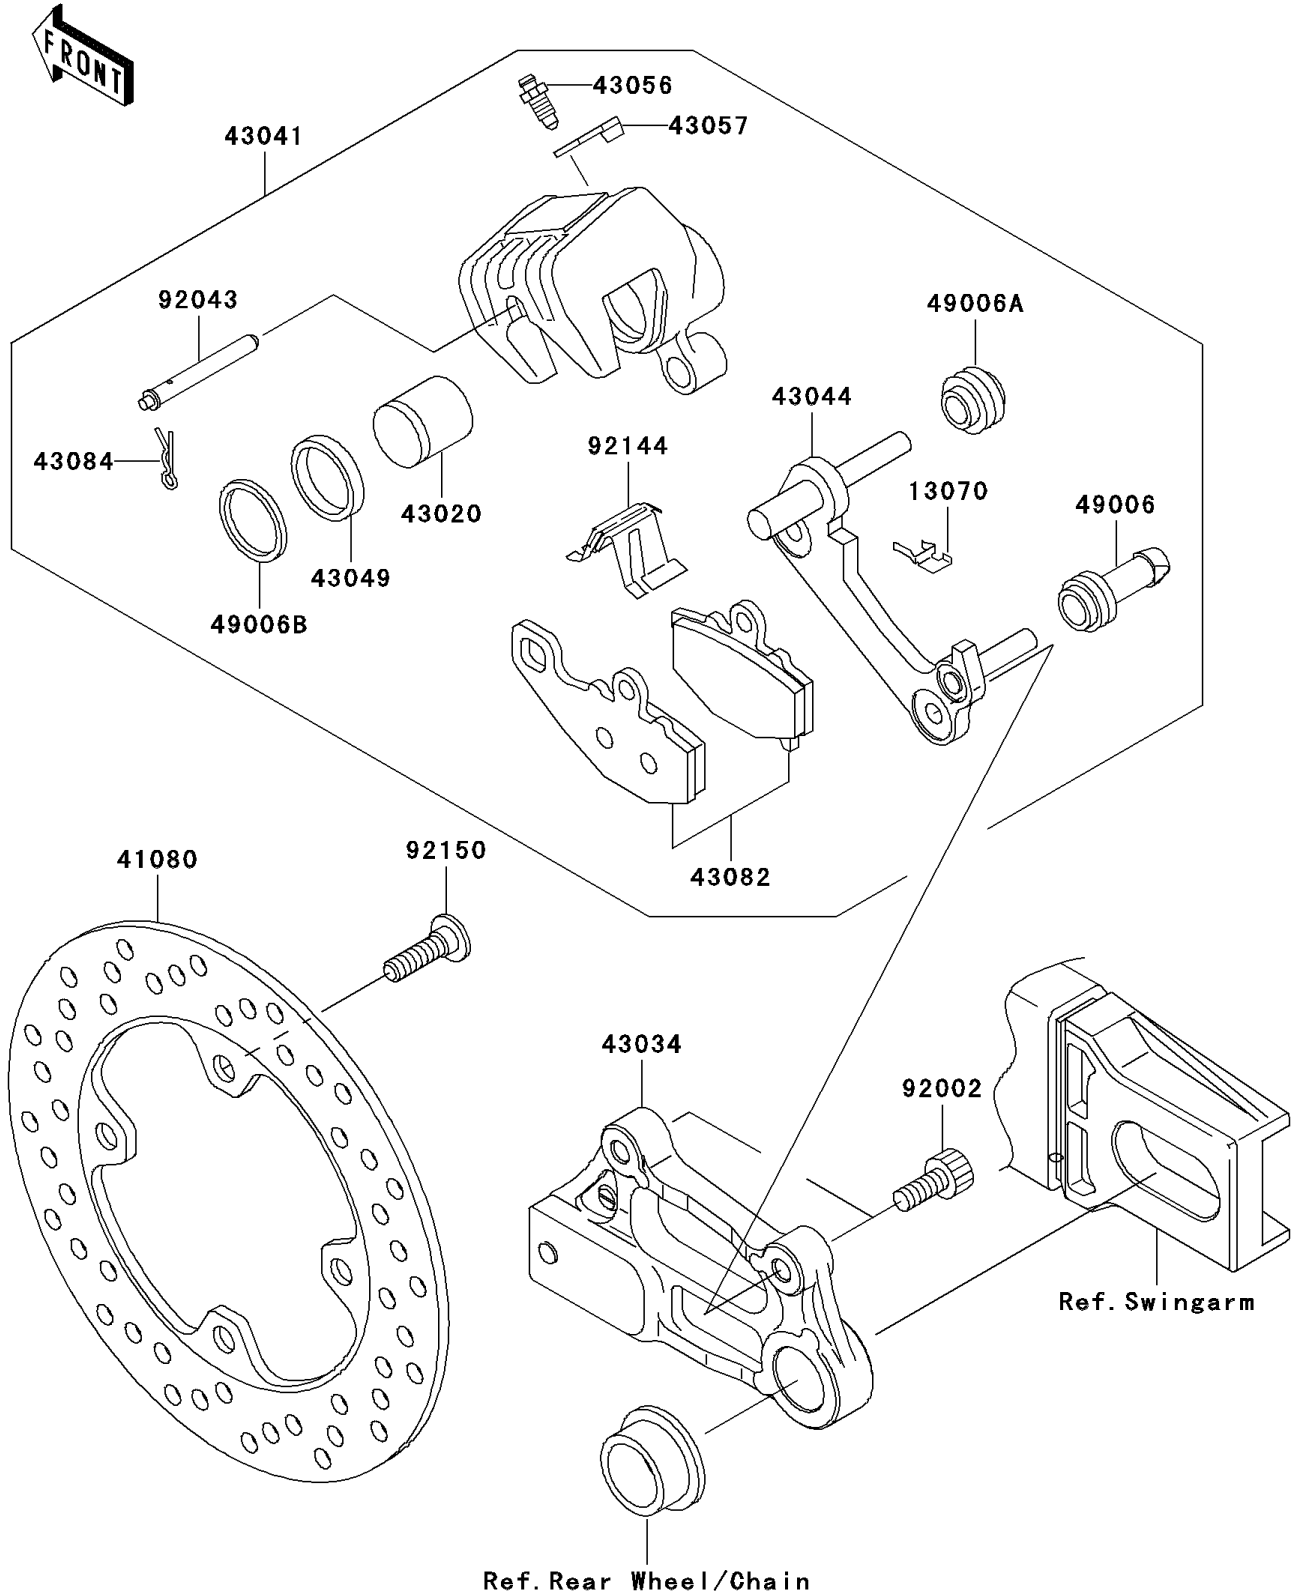

2002 Ninja[®] ZX[™]-9R PARTS DIAGRAM

Rear Brake

F2294

2002 Ninja® ZX™ -9R PARTS LIST

Rear Brake

ITEM NAME	PART NUMBER	QUANTITY
GUIDE (Ref # 13070)	13070-1273	1
DISC,RR,GOLD (Ref # 41080)	41080-1443-CL	1
PISTON-COMP-BRAKE (Ref # 43020)	43020-1119	1
HOLDER-BRAKE,REAR CALIPER (Ref # 43034)	43034-1159	1
CALIPER-ASSY,RR,GOLD (Ref # 43041)	43041-1662-8Q	1
HOLDER-COMP-CALIPER,RR (Ref # 43044)	43044-1110	1
PACKING,PISTON SEAL (Ref # 43049)	43049-1097	1
BREATHER-BRAKE (Ref # 43056)	43056-1054	1
CAP-BREATHER (Ref # 43057)	43057-003	1
PAD-ASSY-BRAKE (Ref # 43082)	43082-1213	1
CLAMP,PAD (Ref # 43084)	43084-003	1
BOOT,CALIPER (Ref # 49006)	49006-1054	1
BOOT,CALIPER (Ref # 49006A)	49006-1095	1
BOOT,PISTON SEAL (Ref # 49006B)	49006-1212	1
BOLT,SOCKET,8X20 (Ref # 92002)	92002-1178	2
PIN,PAD (Ref # 92043)	92043-1489	1
SPRING,PAD (Ref # 92144)	92144-1719	1
BOLT,SOCKET,8X30 (Ref # 92150)	92150-1771	4