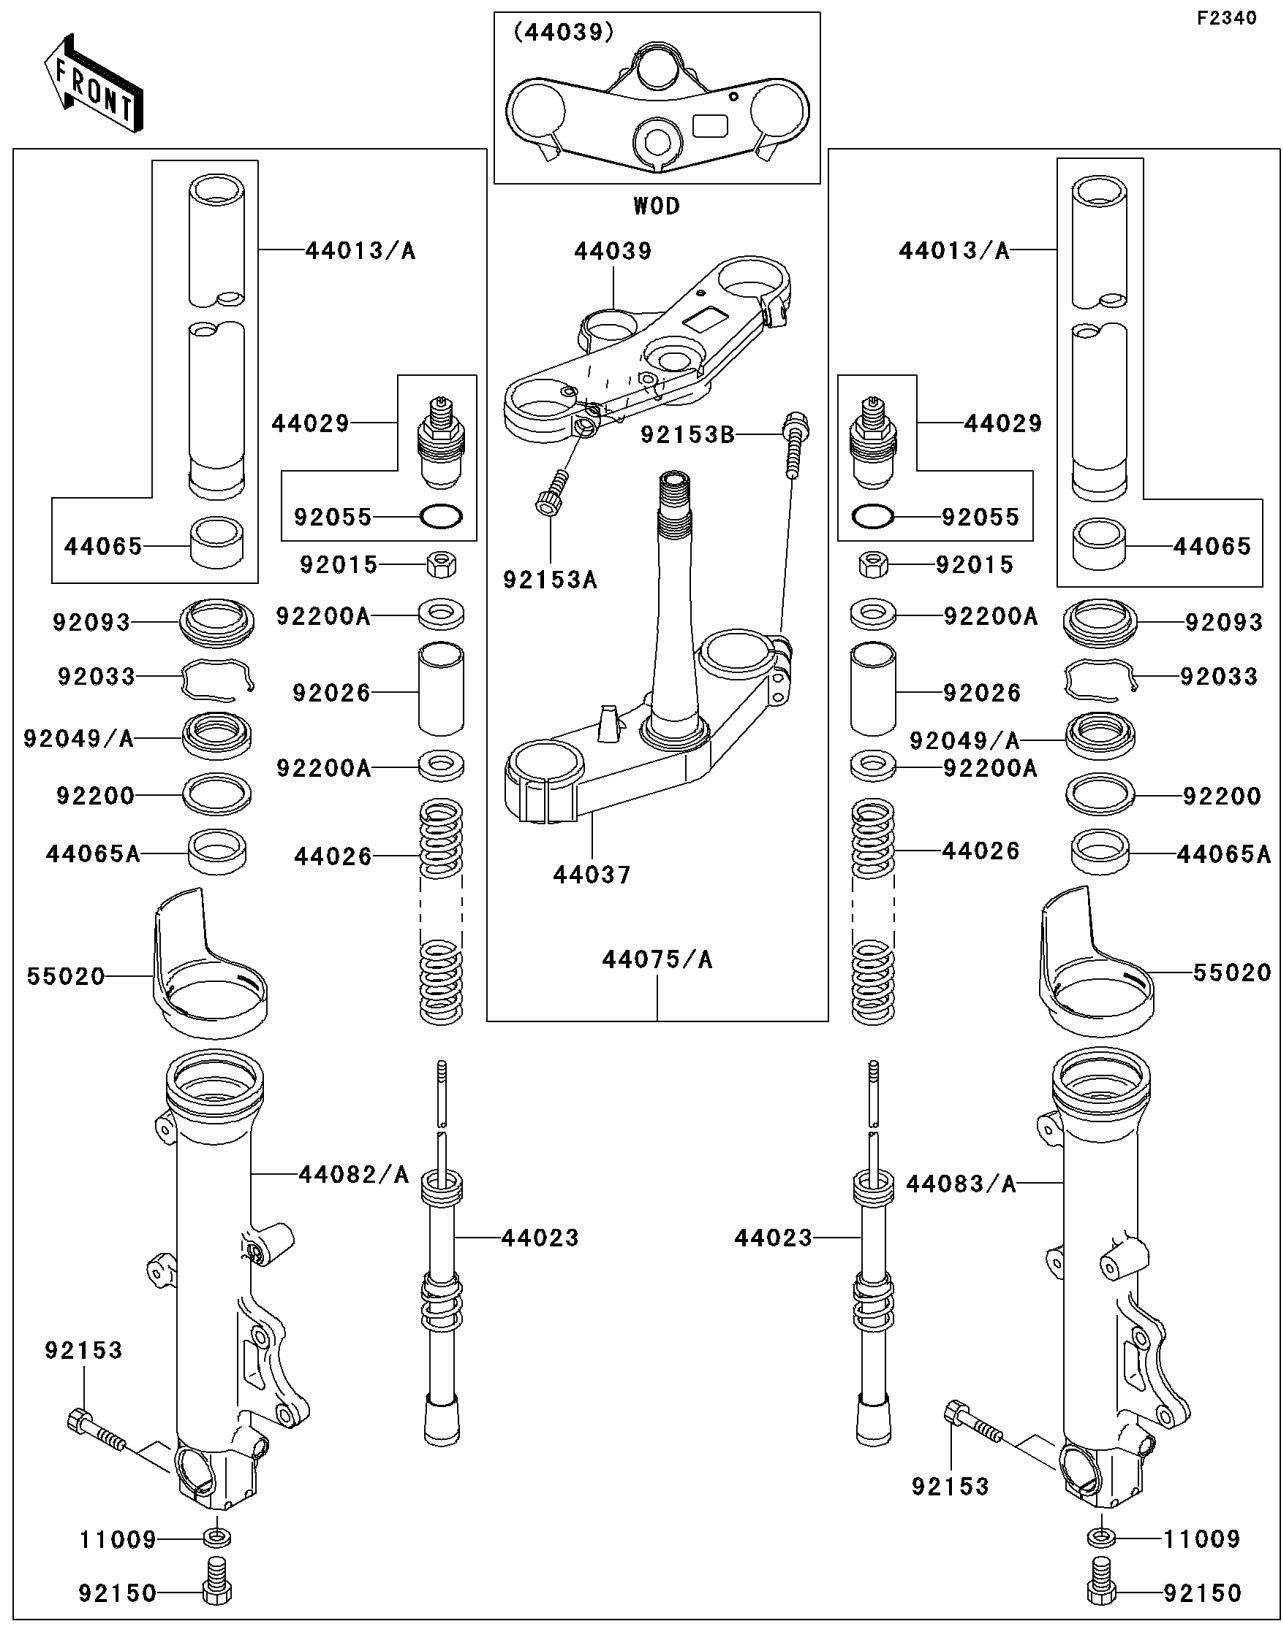

# 2002 Ninja® ZX™ -9R PARTS DIAGRAM

Front Fork

F2340

## 2002 Ninja® ZX™ -9R PARTS LIST

### Front Fork

ITEM NAME	PART NUMBER	QUANTITY
GASKET,FORK CYLINDER BOLT (Ref # 11009)	11009-1127	2
PIPE-FORK INNER (Ref # 44013A)	44013-1473	2
CYLINDER-SET-FORK (Ref # 44023)	44023-1165	2
SPRING-FRONT FORK (Ref # 44026)	44026-1741	2
SEAT-FORK SPRING (Ref # 44029)	44029-0001	2
HOLDER-FORK UNDER (Ref # 44037)	44037-1441	1
HOLDER-FORK UPPER (Ref # 44039)	44039-1321	1
BUSHING-FRONT FORK (Ref # 44065)	44065-1129	2
BUSHING-FRONT FORK (Ref # 44065A)	44065-1130	2
DAMPER-SET-FORK (Ref # 44075)	44075-1162	1
PIPE-COMP-LEFT FORK OUT (Ref # 44082A)	44082-1064	1
PIPE-COMP-RIGHT FORK OUT (Ref # 44083A)	44083-1062	1
GUARD,FORK (Ref # 55020)	55020-1778	2
NUT (Ref # 92015)	92015-1905	2
SPACER,FORK,L=90 (Ref # 92026)	92026-1564	2
RING-SNAP (Ref # 92033)	92033-1264	2
SEAL-OIL (Ref # 92049A)	92049-1508	2
RING-O (Ref # 92055)	92055-1140	2
SEAL,FORK OUTER TUBE (Ref # 92093)	92093-1473	2
BOLT,12X22 (Ref # 92150)	92150-1398	2
BOLT,SOCKET,8X40 (Ref # 92153)	92153-1178	4
BOLT,SOCKET,8X25 (Ref # 92153A)	92153-1179	2
BOLT,FLANGED,8X40 (Ref # 92153B)	92153-1193	4
WASHER (Ref # 92200)	92200-1006	2
WASHER (Ref # 92200A)	92200-1420	4