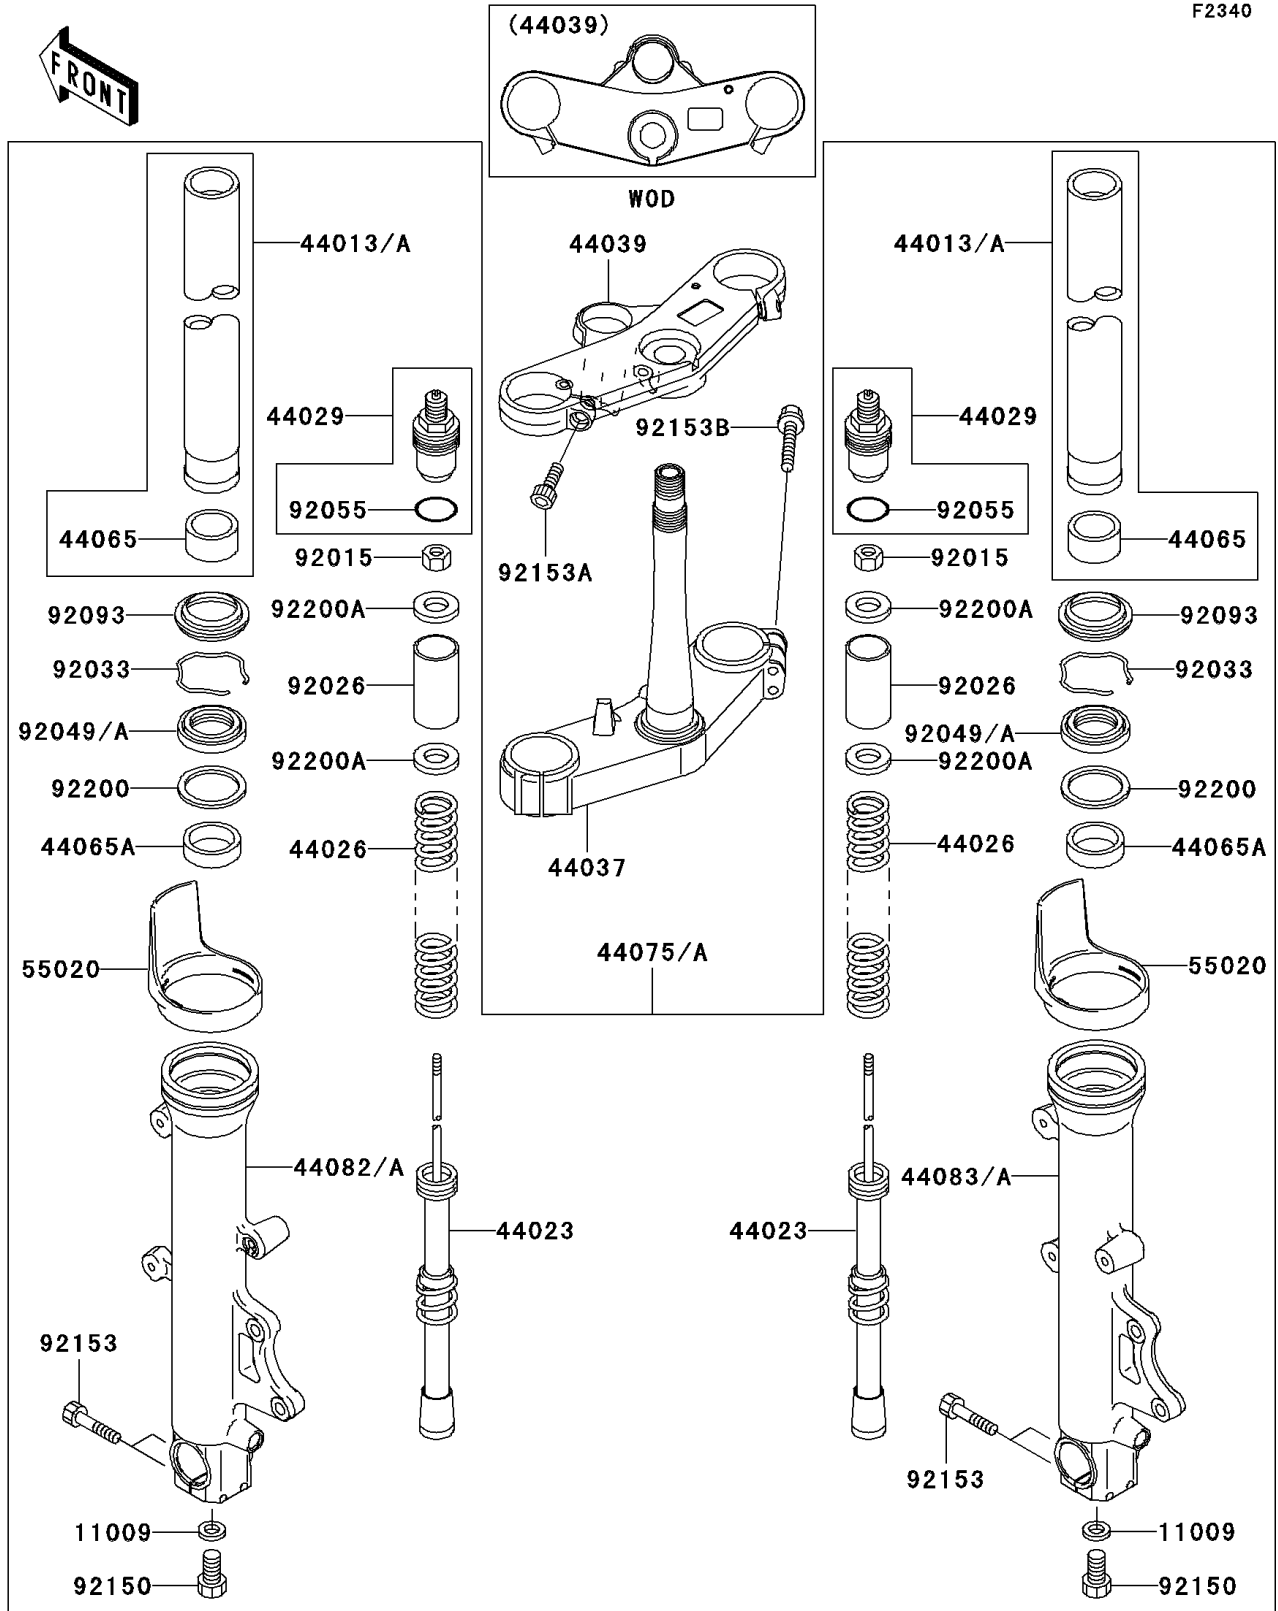

2003 Ninja® ZX™ -9R PARTS DIAGRAM

Front Fork

F2340

2003 Ninja® ZX™ -9R PARTS LIST

Front Fork

ITEM NAME	PART NUMBER	QUANTITY
GASKET,FORK CYLINDER BOLT (Ref # 11009)	11009-1127	2
PIPE-FORK INNER (Ref # 44013)	44013-0001	2
CYLINDER-SET-FORK (Ref # 44023)	44023-1165	2
SPRING-FRONT FORK (Ref # 44026)	44026-1741	2
SEAT-FORK SPRING (Ref # 44029)	44029-0001	2
HOLDER-FORK UNDER (Ref # 44037)	44037-1441	1
HOLDER-FORK UPPER (Ref # 44039)	44039-1321	1
BUSHING-FRONT FORK (Ref # 44065)	44065-1129	2
BUSHING-FRONT FORK (Ref # 44065A)	44065-1130	2
DAMPER-SET-FORK (Ref # 44075A)	44075-1184	1
PIPE-COMP-LEFT FORK OUT (Ref # 44082)	44082-0001	1
PIPE-COMP-RIGHT FORK OUT (Ref # 44083)	44083-0001	1
GUARD,FORK (Ref # 55020)	55020-1778	2
NUT (Ref # 92015)	92015-1905	2
SPACER,FORK,L=90 (Ref # 92026)	92026-1564	2
RING-SNAP (Ref # 92033)	92033-1264	2
SEAL-OIL (Ref # 92049)	92049-0002	2
RING-O (Ref # 92055)	92055-1140	2
SEAL,FORK OUTER TUBE (Ref # 92093)	92093-1473	2
BOLT,12X22 (Ref # 92150)	92150-1398	2
BOLT,SOCKET,8X40 (Ref # 92153)	92153-1178	4
BOLT,SOCKET,8X25 (Ref # 92153A)	92153-1179	2
BOLT,FLANGED,8X40 (Ref # 92153B)	92153-1193	4
WASHER (Ref # 92200)	92200-1006	2
WASHER (Ref # 92200A)	92200-1420	4