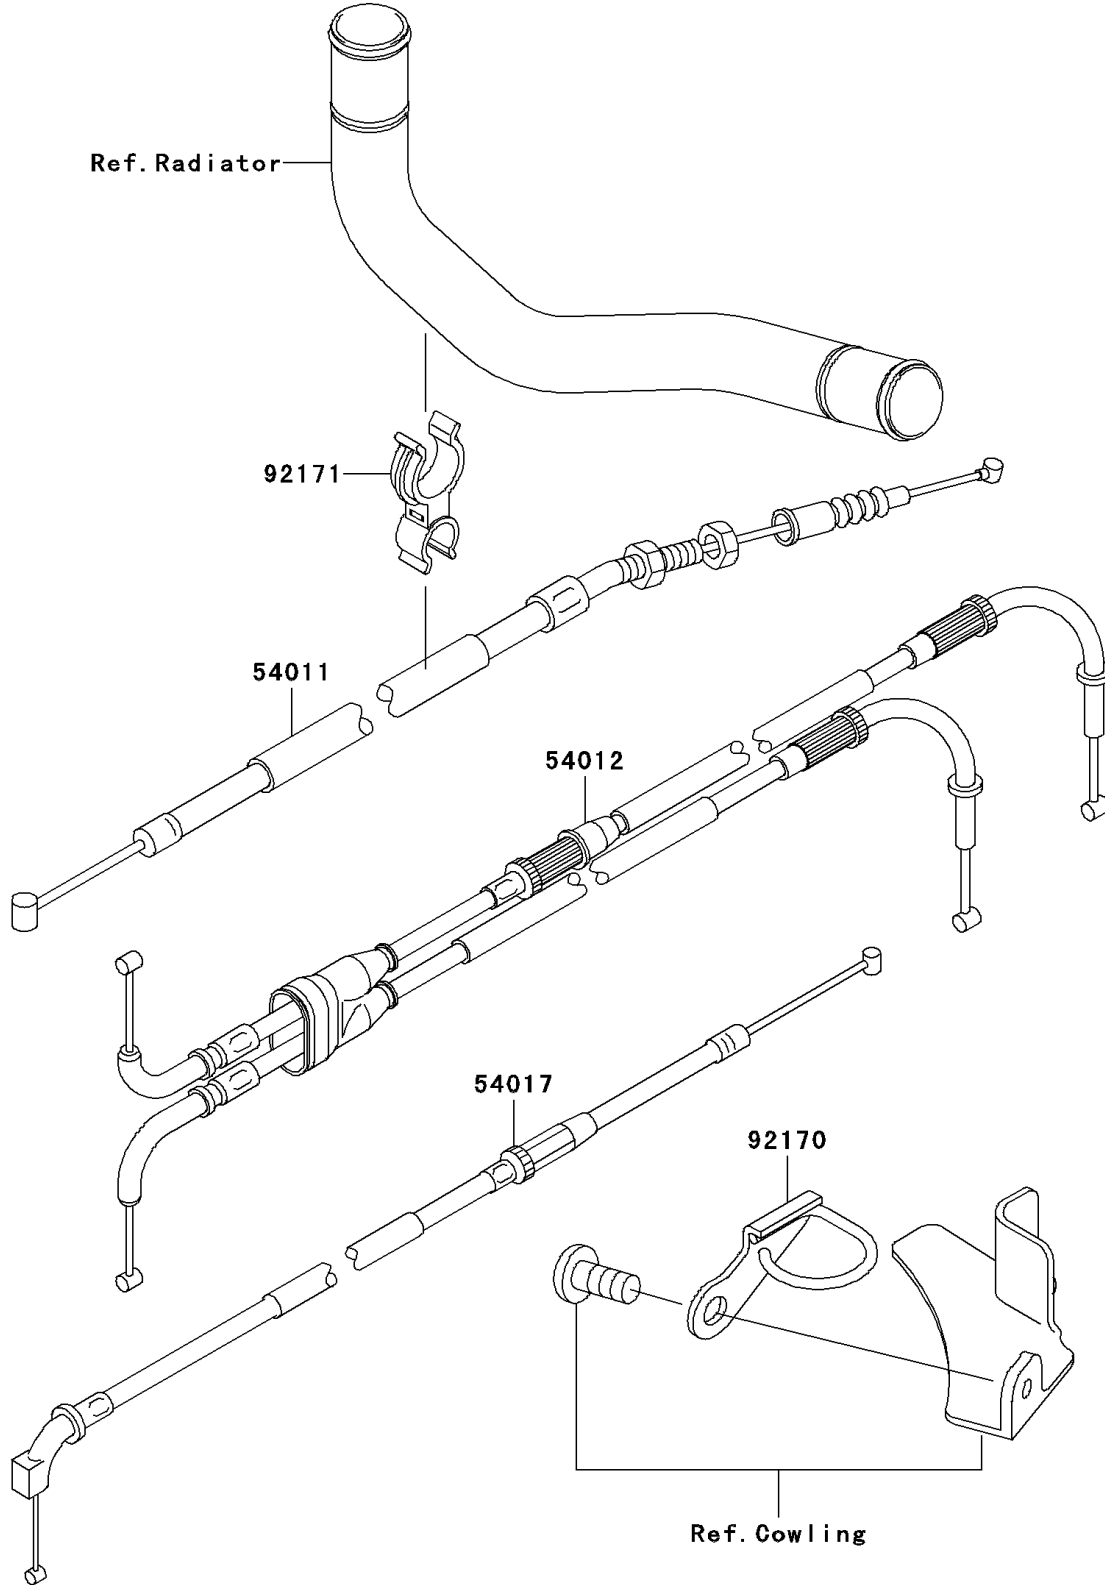

2002 Ninja® ZX™ -9R PARTS DIAGRAM

Cables

F2540

2002 Ninja® ZX™ -9R PARTS LIST

Cables

ITEM NAME	PART NUMBER	QUANTITY
CABLE-CLUTCH (Ref # 54011)	54011-1416	1
CABLE-THROTTLE (Ref # 54012)	54012-1577	1
CABLE-STARTER (Ref # 54017)	54017-1141	1
CLAMP (Ref # 92170)	92170-1717	1
CLAMP,CABLE (Ref # 92171)	92171-1520	1