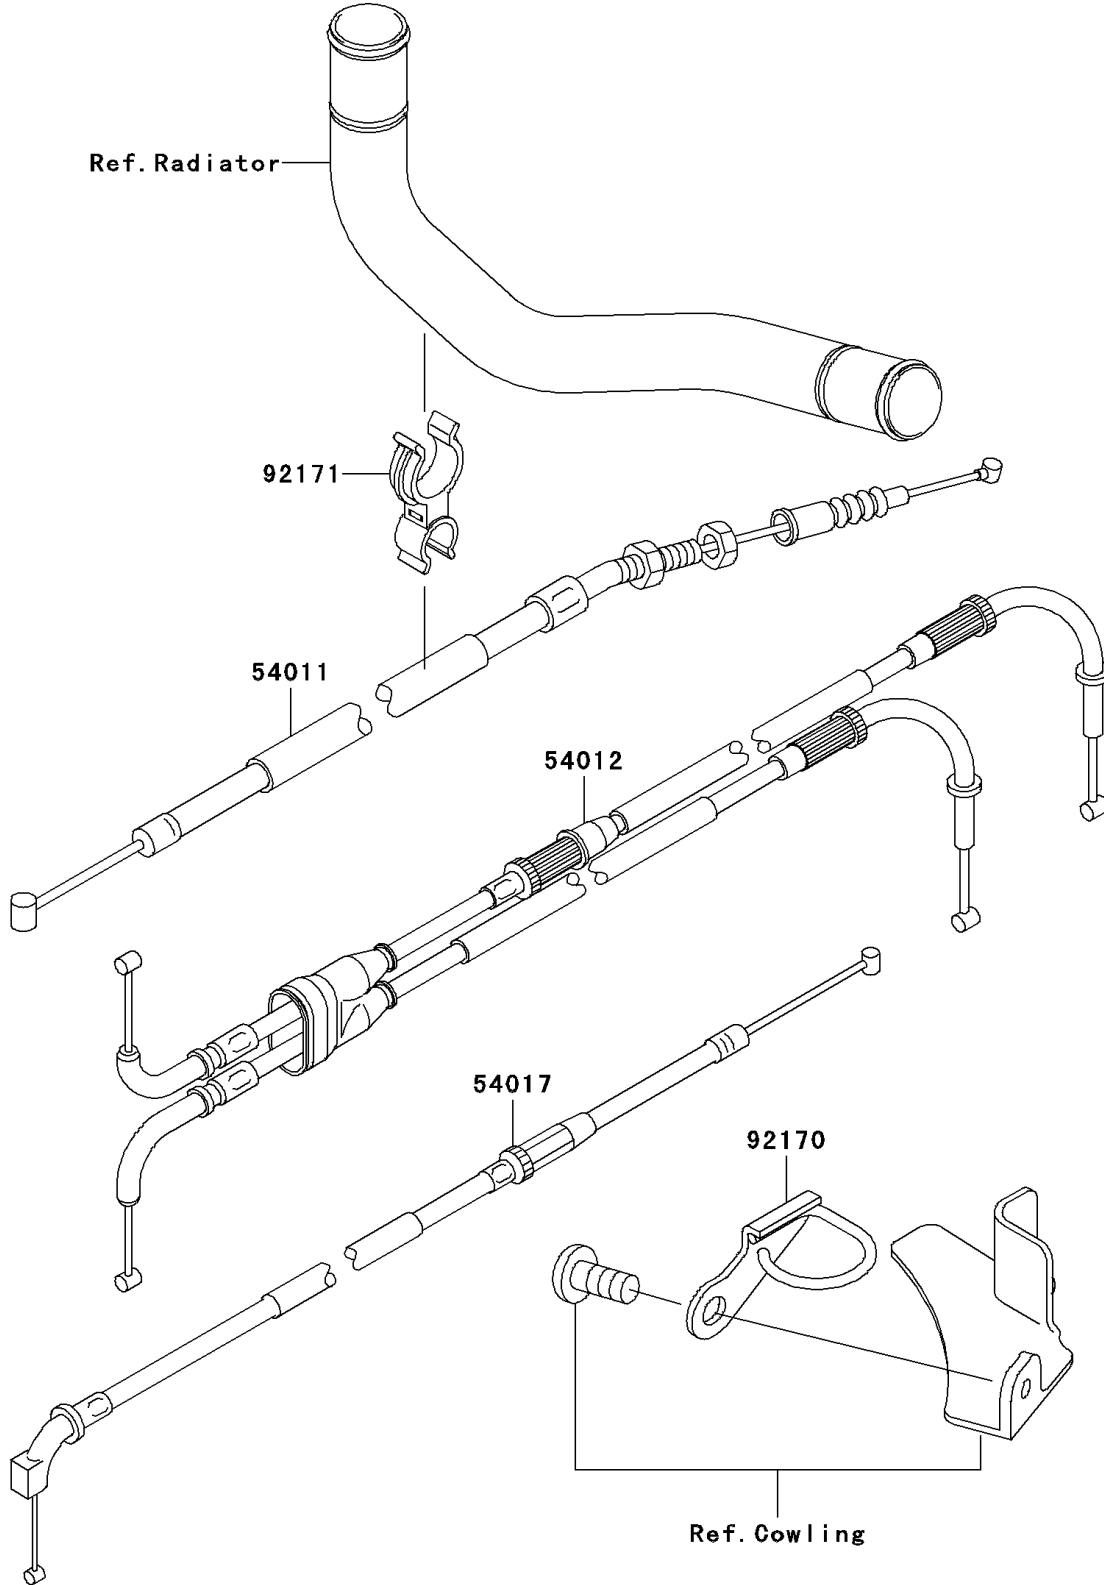

2003 Ninja[®] ZX[™]-9R PARTS DIAGRAM

Cables

F2540

2003 Ninja® ZX™ -9R PARTS LIST

Cables

ITEM NAME	PART NUMBER	QUANTITY
CABLE-CLUTCH (Ref # 54011)	54011-1416	1
CABLE-THROTTLE (Ref # 54012)	54012-1577	1
CABLE-STARTER (Ref # 54017)	54017-1141	1
CLAMP (Ref # 92170)	92170-1717	1
CLAMP,CABLE (Ref # 92171)	92171-1520	1