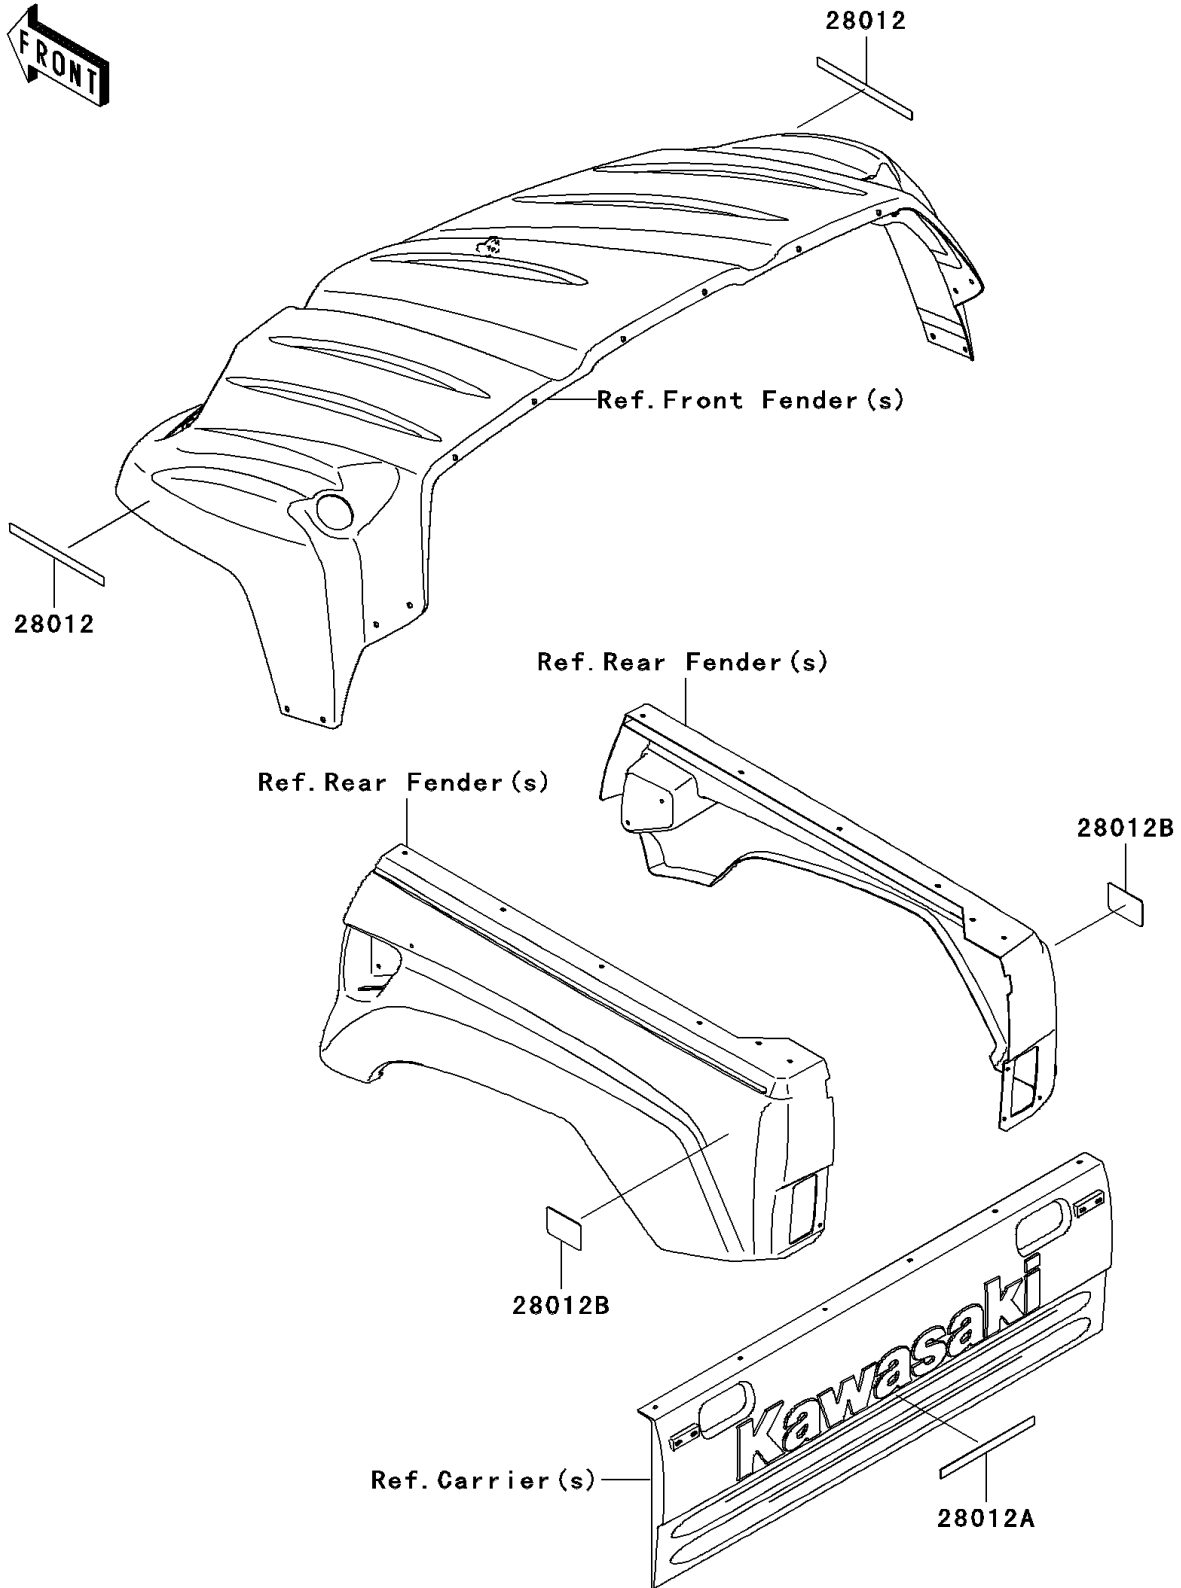

2009 Teryx® 750 FI 4x4 LE PARTS DIAGRAM

Reflectors(CN)

F2790

2009 Teryx® 750 FI 4x4 LE PARTS LIST

Reflectors(CN)

ITEM NAME	PART NUMBER	QUANTITY
REFLECTOR-REFLEX,FR (Ref # 28012)	28012-0014	2
REFLECTOR-REFLEX,RR (Ref # 28012A)	28012-0015	1
REFLECTOR-REFLEX,REAR,SIDE (Ref # 28012B)	28012-0017	2