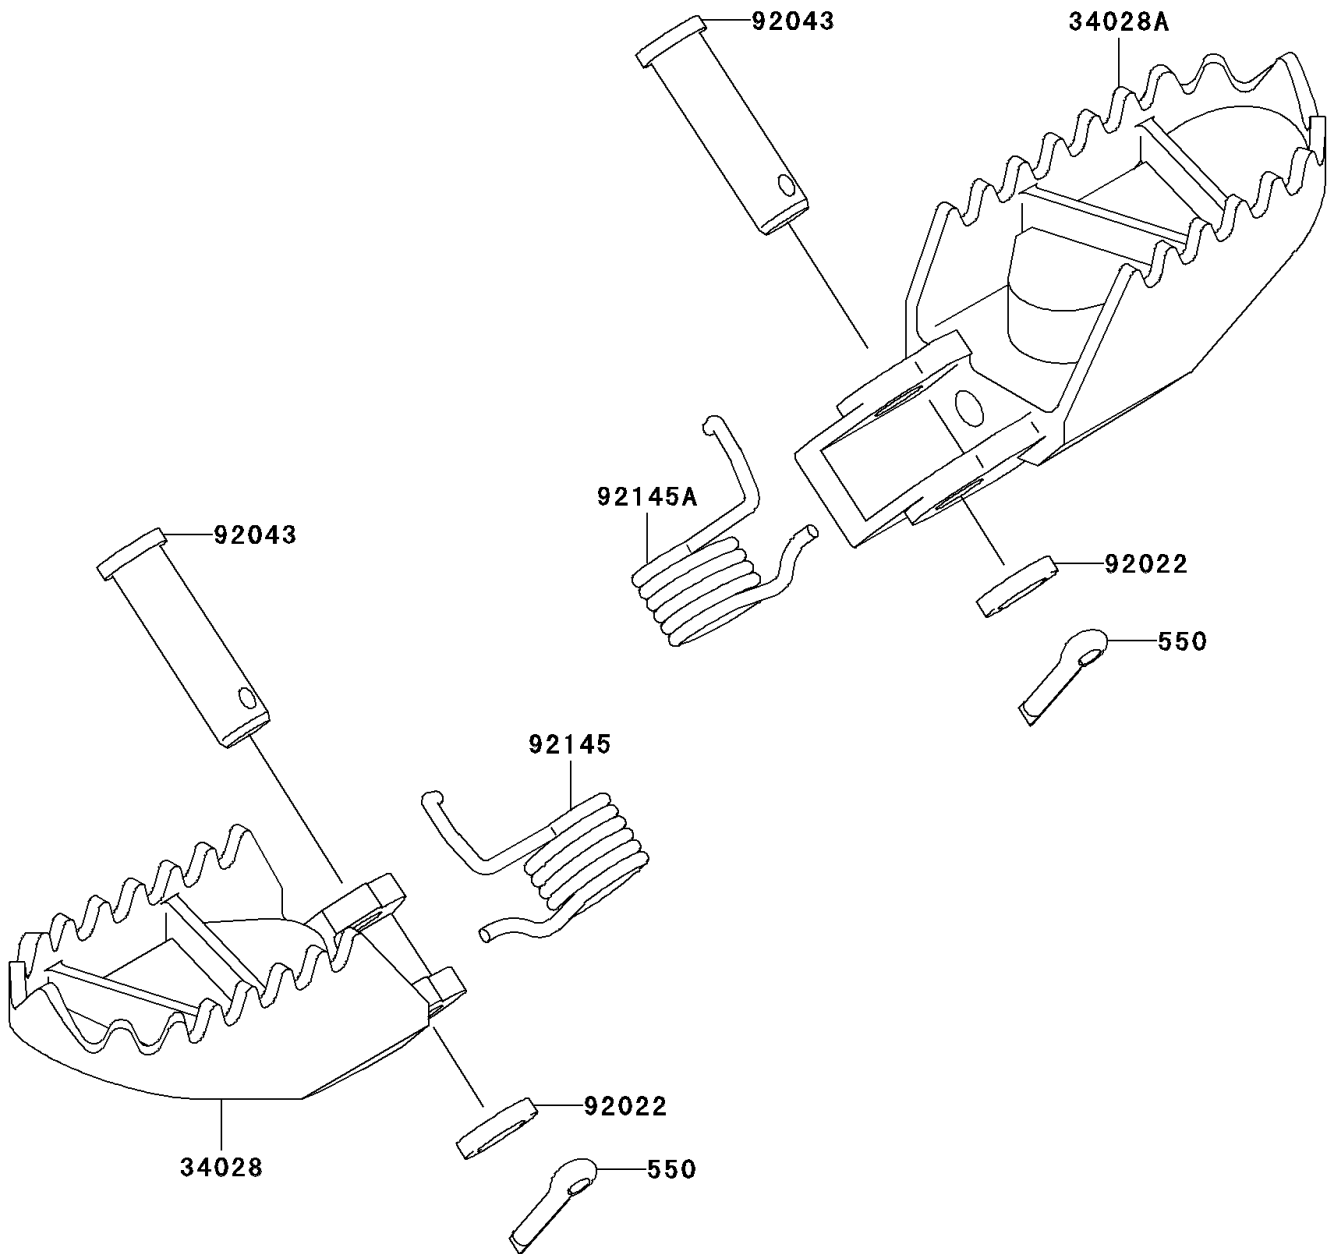

2007 KX85 PARTS DIAGRAM

Footrests

F2160

2007 KX85 PARTS LIST

Footrests

ITEM NAME	PART NUMBER	QUANTITY
PIN-COTTER,3.0X20 (Ref # 550)	550S3020	2
STEP,LH,SILVER (Ref # 34028)	34028-1498-CE	1
STEP,RH,SILVER (Ref # 34028A)	34028-1499-CE	1
WASHER,10.2X16X1 (Ref # 92022)	92022-1829	2
PIN,10X37.5 (Ref # 92043)	92043-1643	2
SPRING,STEP,LH (Ref # 92145)	92145-1106	1
SPRING,STEP,RH (Ref # 92145A)	92145-1107	1