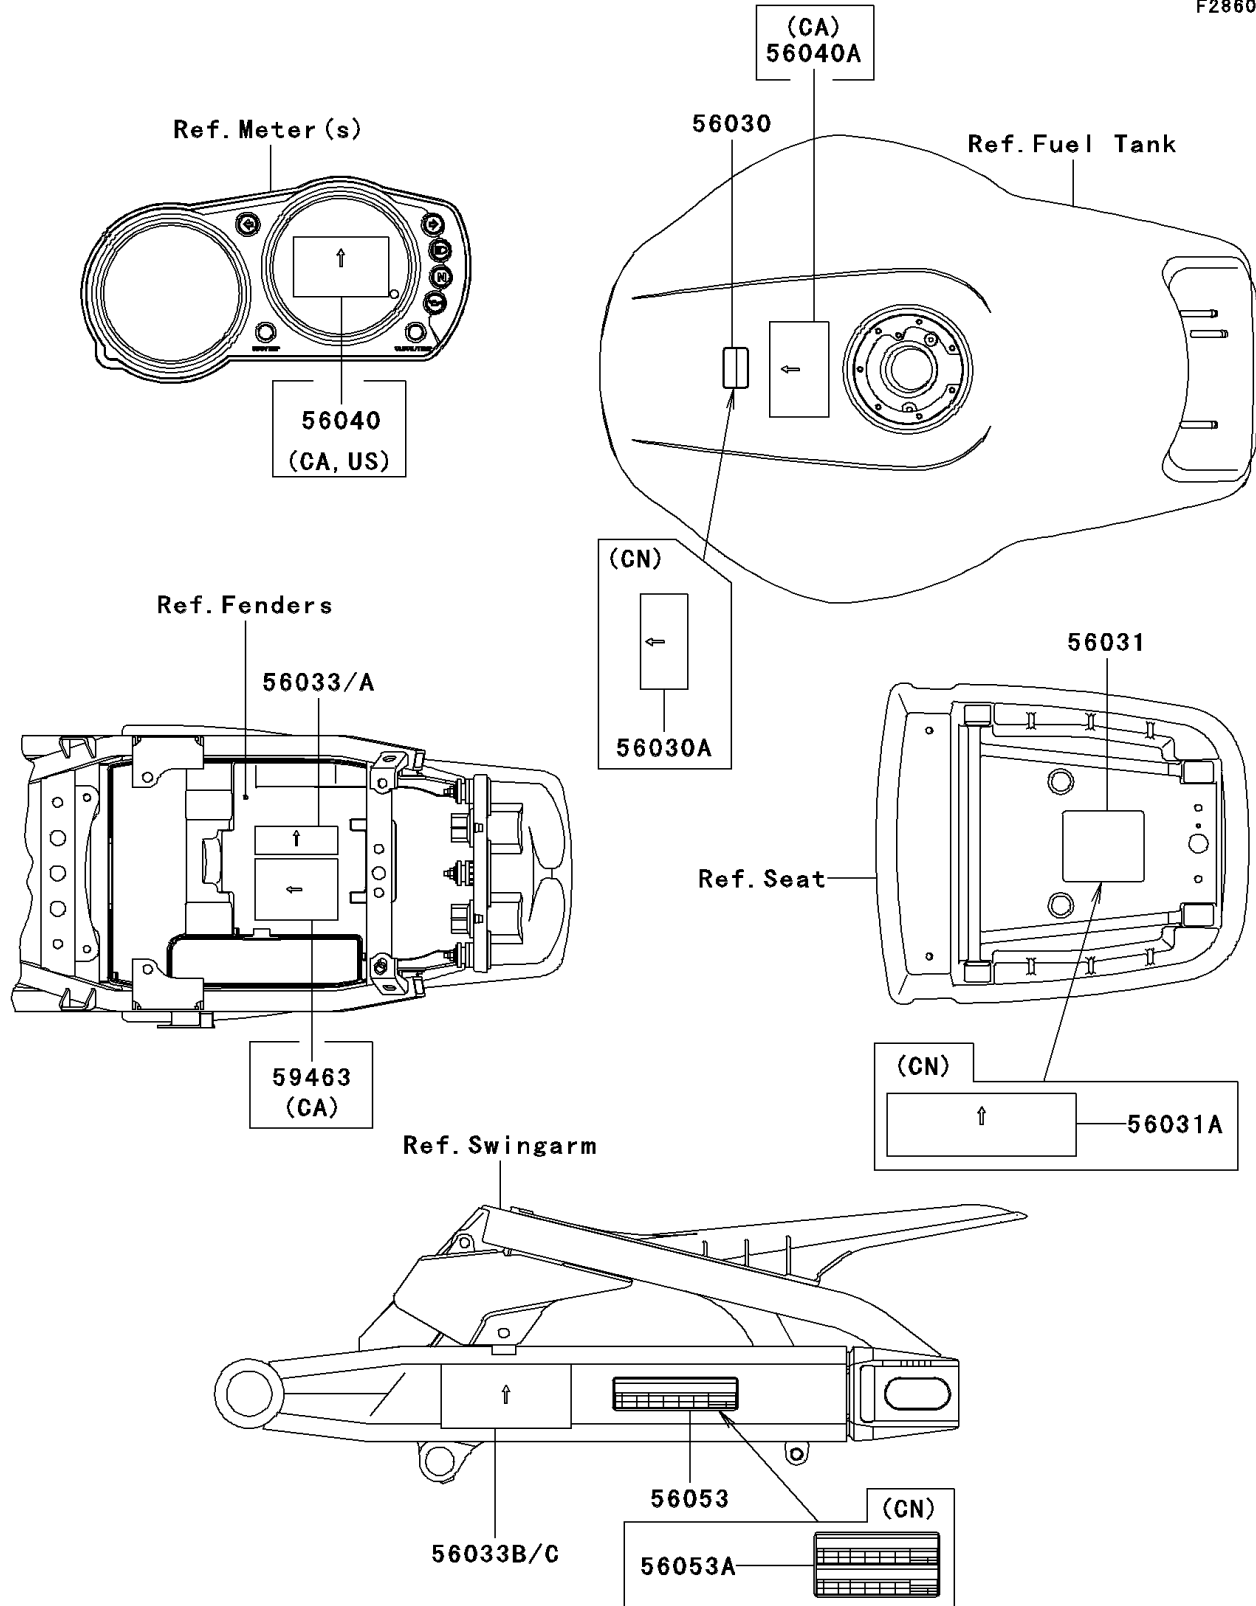

2002 Ninja® ZX™ -9R PARTS DIAGRAM

Labels

F2860

2002 Ninja® ZX™ -9R PARTS LIST

Labels

ITEM NAME	PART NUMBER	QUANTITY
-----------	-------------	----------