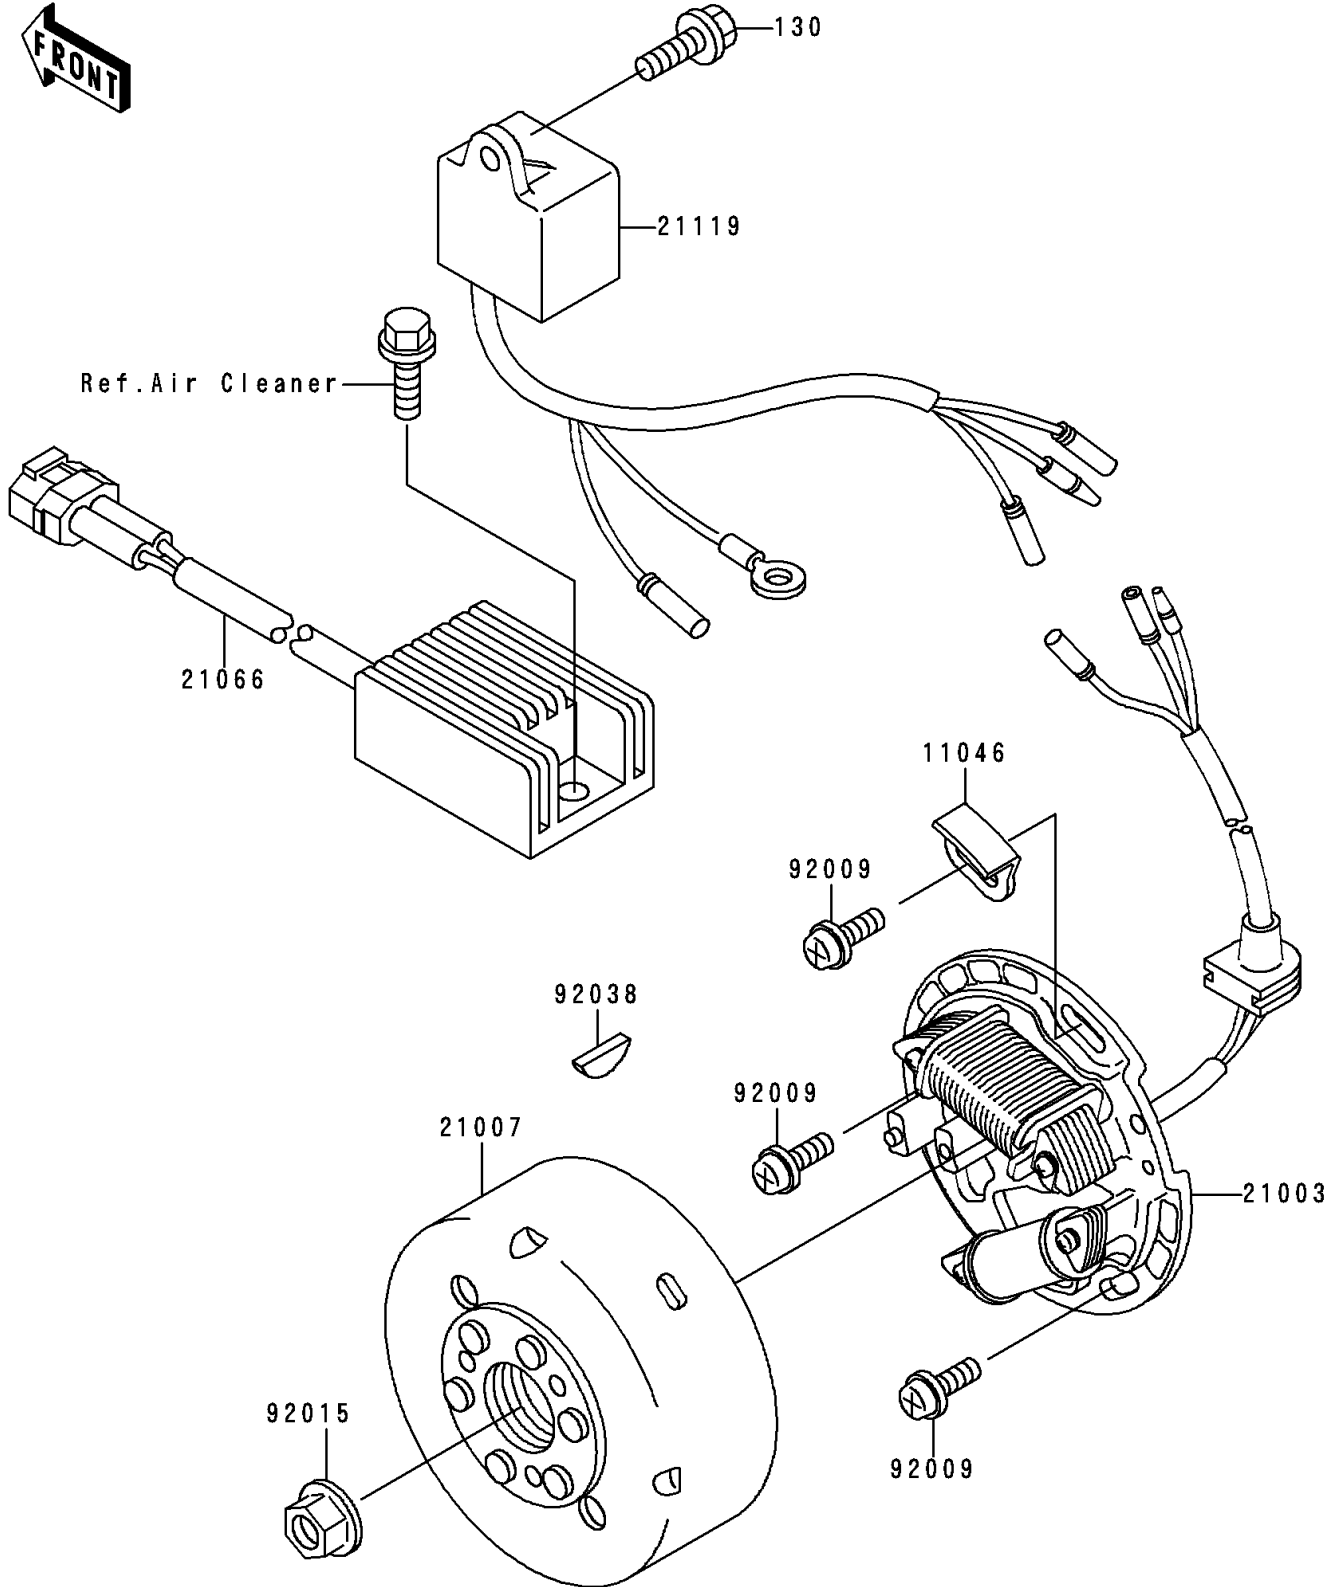

1992 KDX200 PARTS DIAGRAM

Generator

E1810

1992 KDX200 PARTS LIST

Generator

ITEM NAME	PART NUMBER	QUANTITY
BOLT-FLANGED,6X16 (Ref # 130)	130G0616	1
BRACKET (Ref # 11046)	11046-1413	1
STATOR (Ref # 21003)	21003-1279	1
ROTOR (Ref # 21007)	21007-1177	1
REGULATOR-VOLTAGE (Ref # 21066)	21066-1072	1
IGNITER (Ref # 21119)	21119-1257	1
SCREW,5X16 (Ref # 92009)	92009-1722	3
NUT,FLANGED,12MM (Ref # 92015)	92015-1156	1
KEY,WOODRUFF (Ref # 92038)	92038-001	1