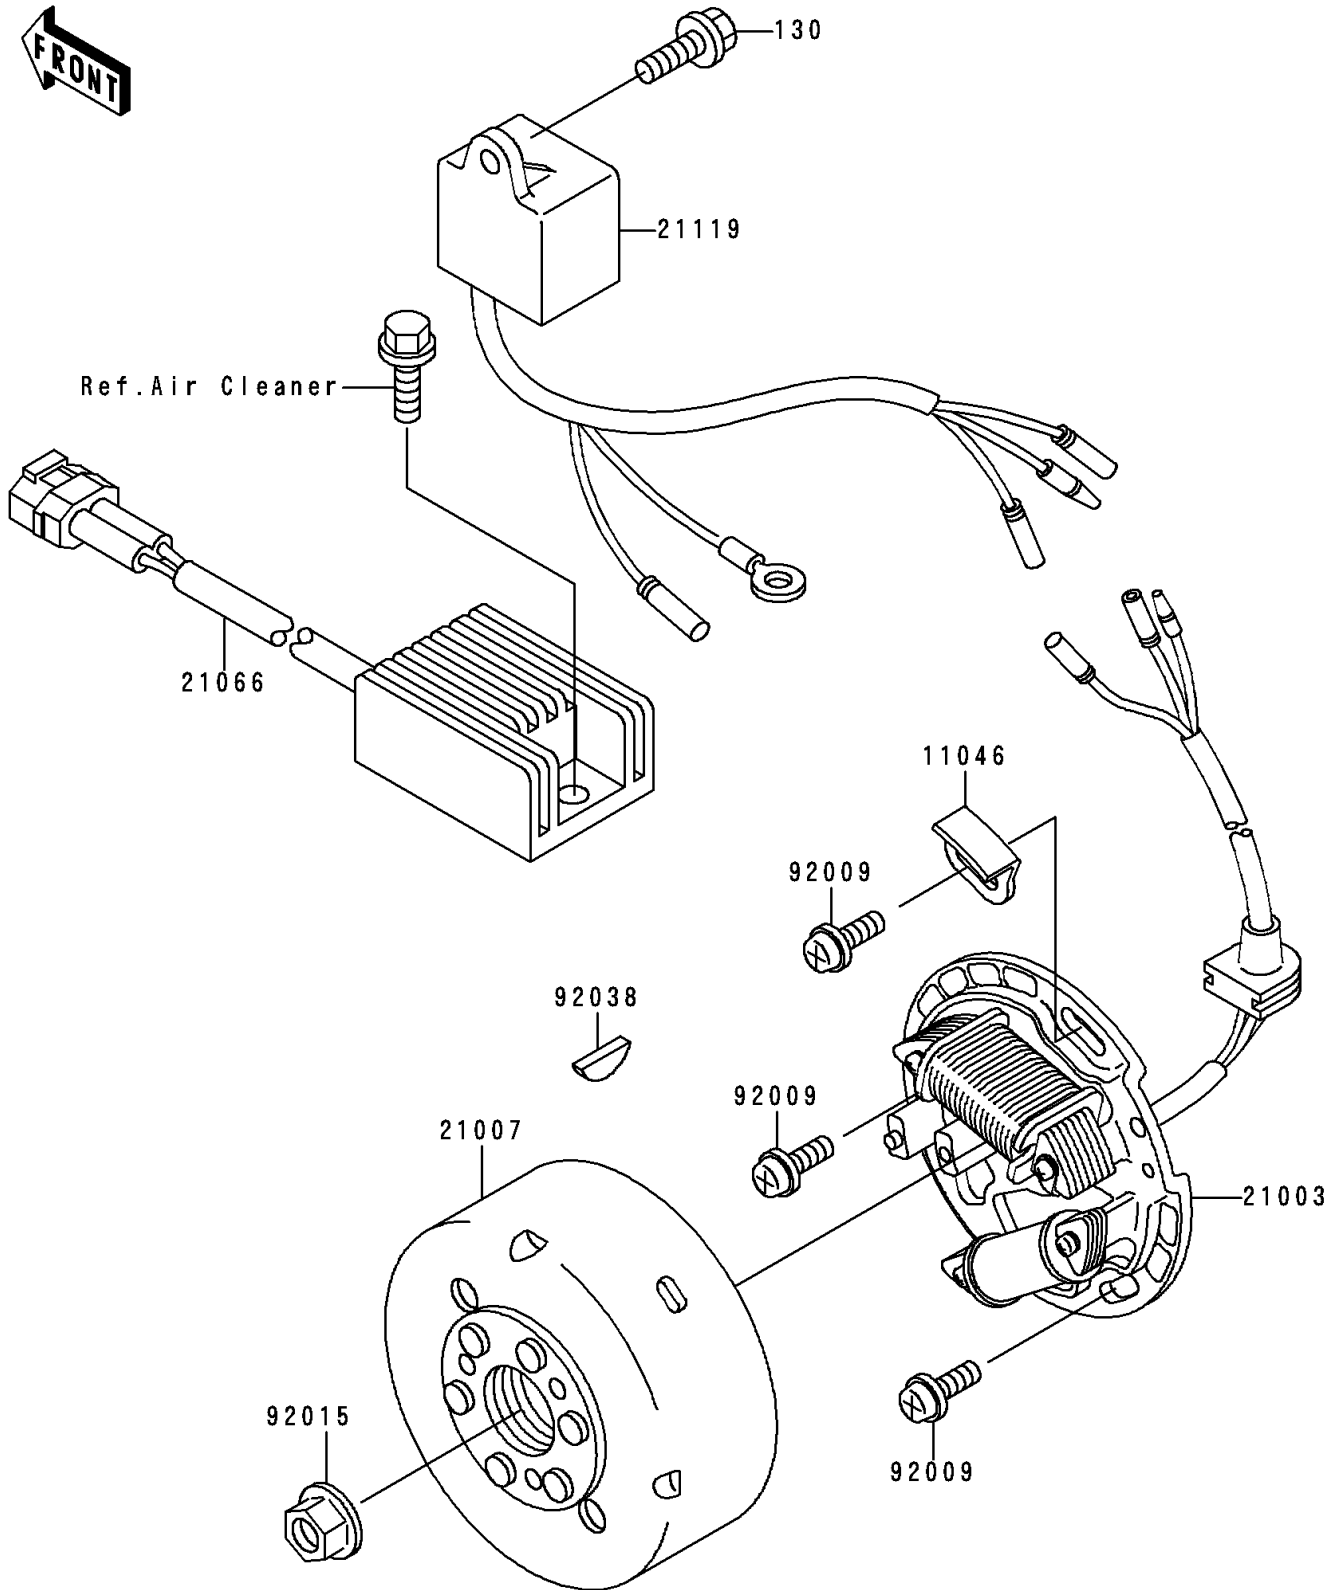

1992 KDX200 PARTS DIAGRAM

Generator

E1810

1992 KDX200 PARTS LIST

Generator

ITEM NAME	PART NUMBER	QUANTITY
BOLT-FLANGED,6X16 (Ref # 130)	130G0616	1
BRACKET (Ref # 11046)	11046-1413	1
STATOR (Ref # 21003)	21003-1279	1
ROTOR (Ref # 21007)	21007-1177	1
REGULATOR-VOLTAGE (Ref # 21066)	21066-1072	1
IGNITER (Ref # 21119)	21119-1257	1
SCREW,5X16 (Ref # 92009)	92009-1722	3
NUT,FLANGED,12MM (Ref # 92015)	92015-1156	1
KEY,WOODRUFF (Ref # 92038)	92038-001	1