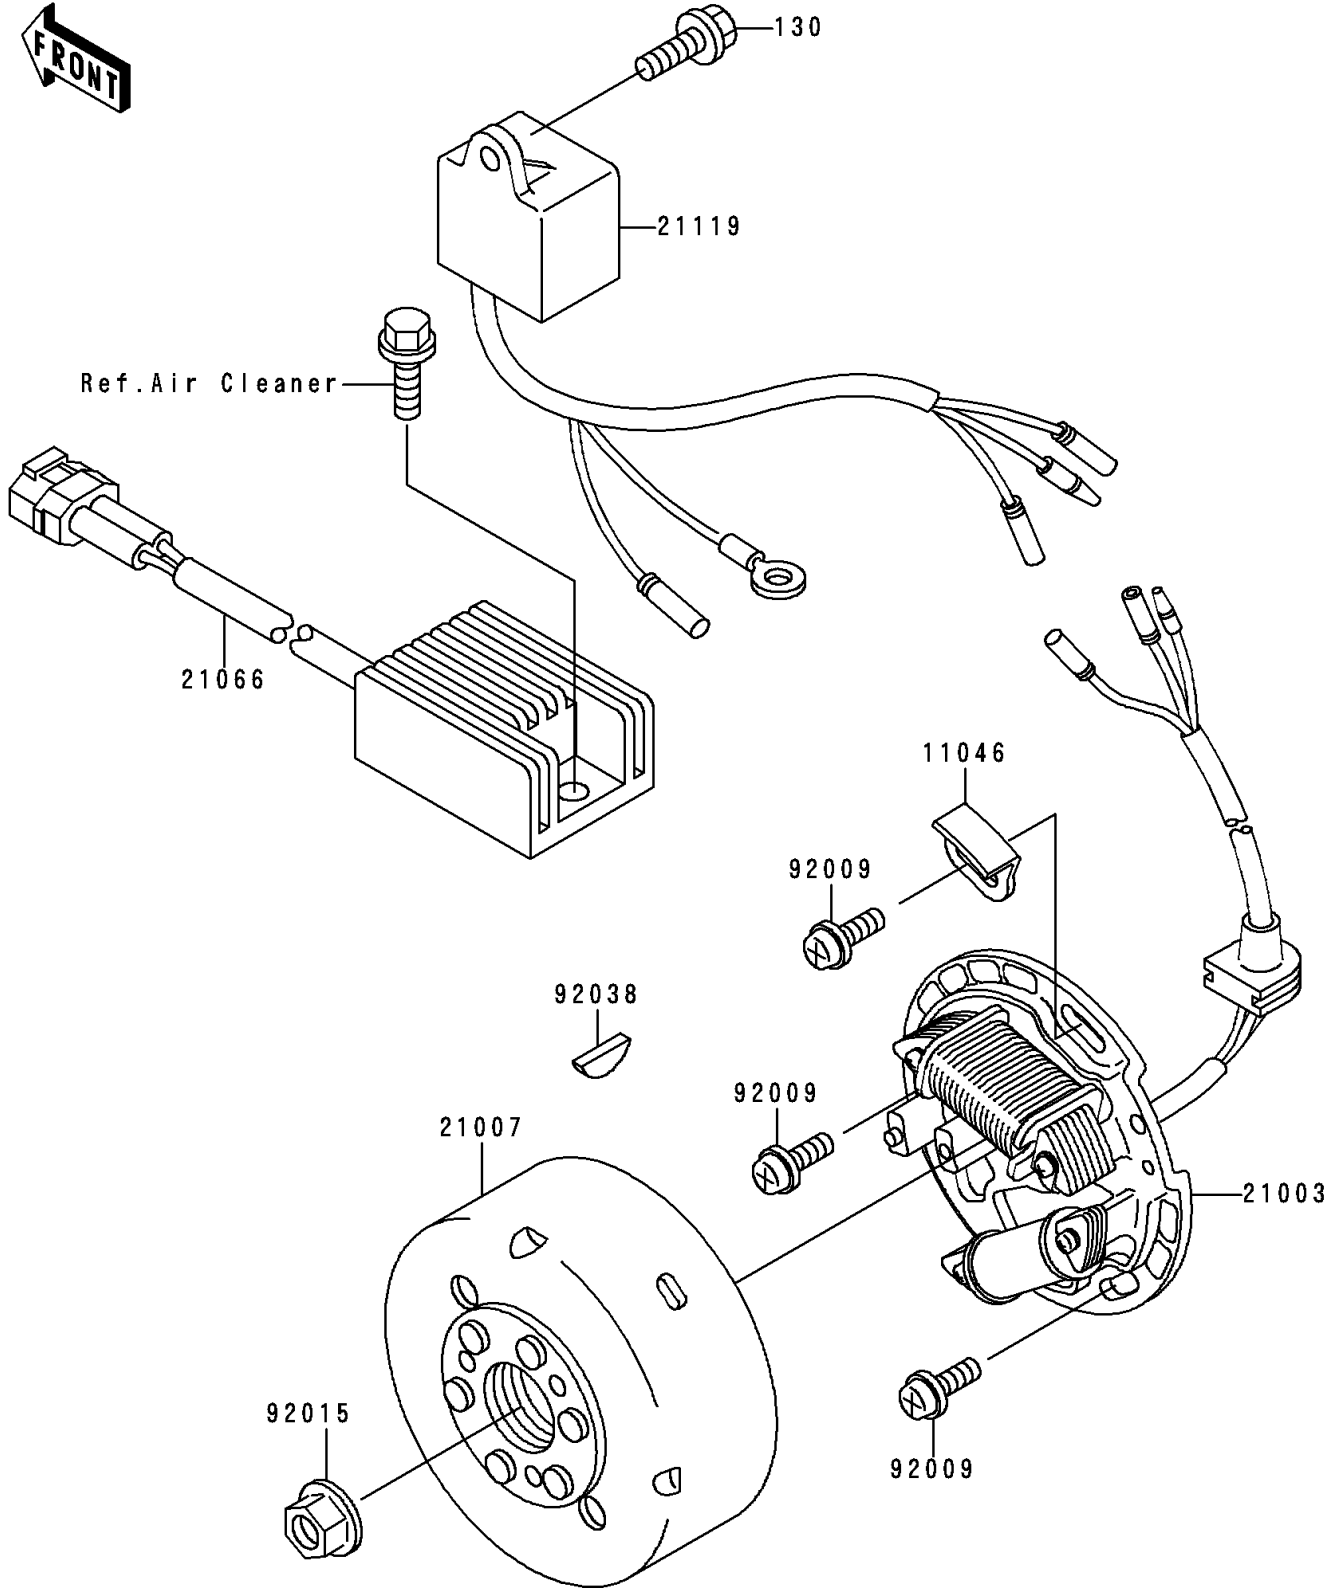

1993 KDX200 PARTS DIAGRAM

Generator

E1810

1993 KDX200 PARTS LIST

Generator

ITEM NAME	PART NUMBER	QUANTITY
BOLT-FLANGED,6X16 (Ref # 130)	130G0616	1
BRACKET (Ref # 11046)	11046-1413	1
STATOR (Ref # 21003)	21003-1279	1
ROTOR (Ref # 21007)	21007-1177	1
REGULATOR-VOLTAGE (Ref # 21066)	21066-1072	1
IGNITER (Ref # 21119)	21119-1257	1
SCREW,5X16 (Ref # 92009)	92009-1722	3
NUT,FLANGED,12MM (Ref # 92015)	92015-1156	1
KEY,WOODRUFF (Ref # 92038)	92038-001	1