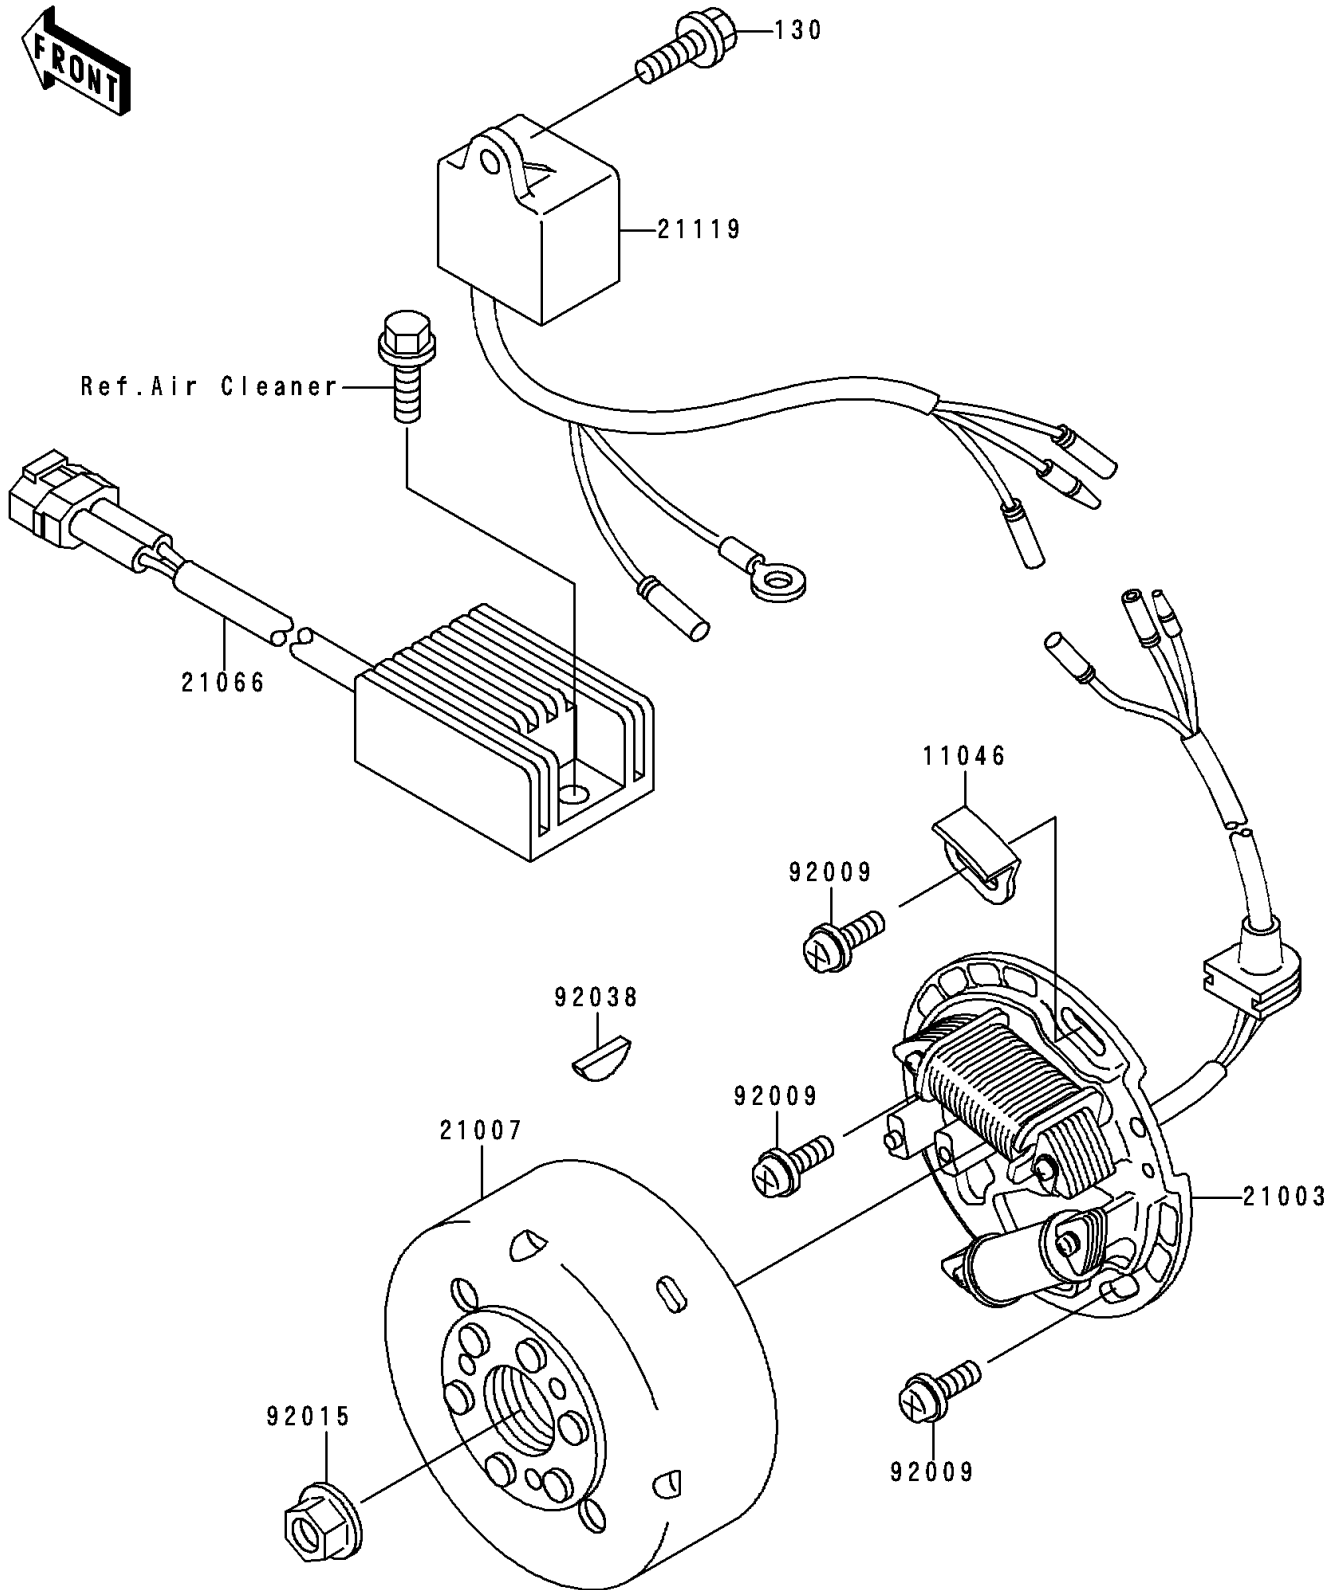

1993 KDX200 PARTS DIAGRAM

Generator

E1810

1993 KDX200 PARTS LIST

Generator

ITEM NAME	PART NUMBER	QUANTITY
BOLT-FLANGED,6X16 (Ref # 130)	130G0616	1
BRACKET (Ref # 11046)	11046-1413	1
STATOR (Ref # 21003)	21003-1279	1
ROTOR (Ref # 21007)	21007-1177	1
REGULATOR-VOLTAGE (Ref # 21066)	21066-1072	1
IGNITER (Ref # 21119)	21119-1257	1
SCREW,5X16 (Ref # 92009)	92009-1722	3
NUT,FLANGED,12MM (Ref # 92015)	92015-1156	1
KEY,WOODRUFF (Ref # 92038)	92038-001	1