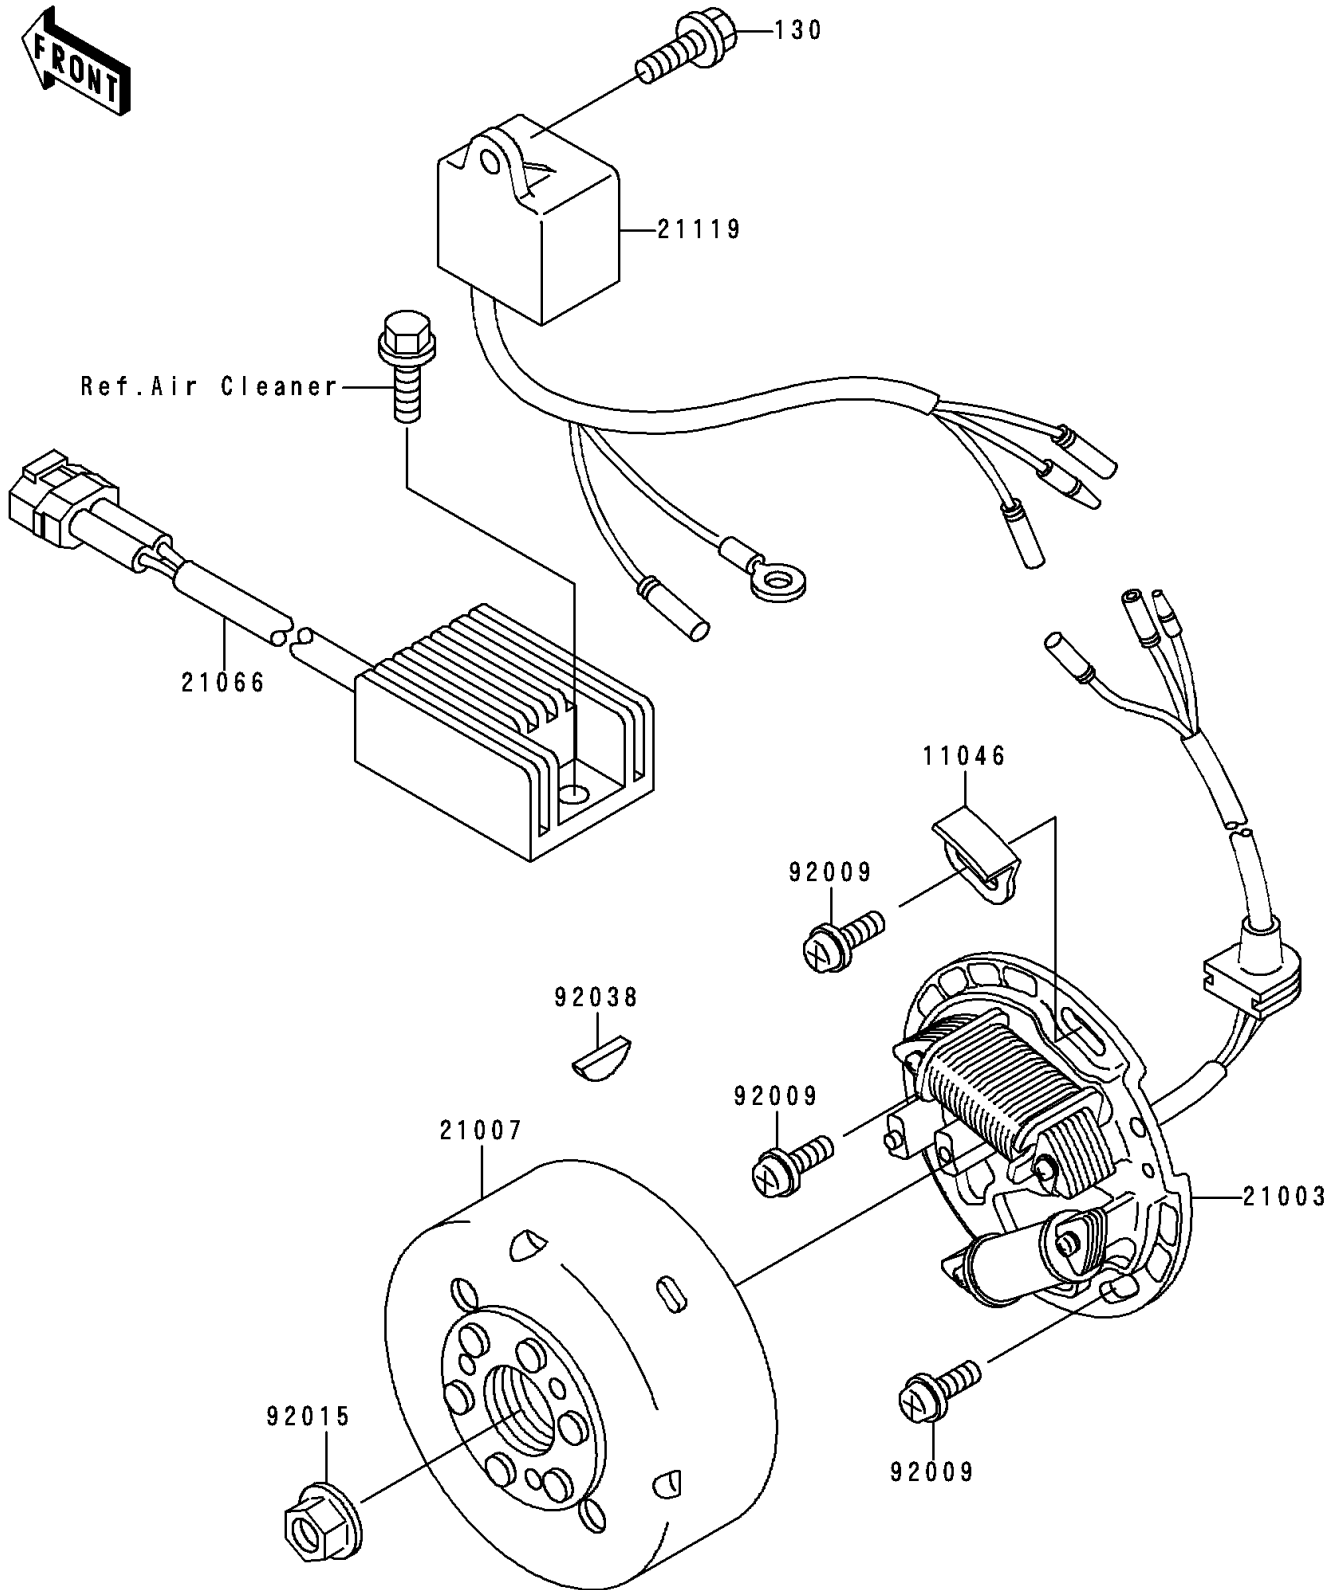

# 1994 KDX200 PARTS DIAGRAM

Generator

E1810

# 1994 KDX200 PARTS LIST

## Generator

ITEM NAME	PART NUMBER	QUANTITY
BOLT-FLANGED,6X16 (Ref # 130)	130G0616	1
BRACKET (Ref # 11046)	11046-1413	1
STATOR (Ref # 21003)	21003-1279	1
ROTOR (Ref # 21007)	21007-1177	1
REGULATOR-VOLTAGE (Ref # 21066)	21066-1072	1
IGNITER (Ref # 21119)	21119-1257	1
SCREW,5X16 (Ref # 92009)	92009-1722	3
NUT,FLANGED,12MM (Ref # 92015)	92015-1156	1
KEY,WOODRUFF (Ref # 92038)	92038-001	1