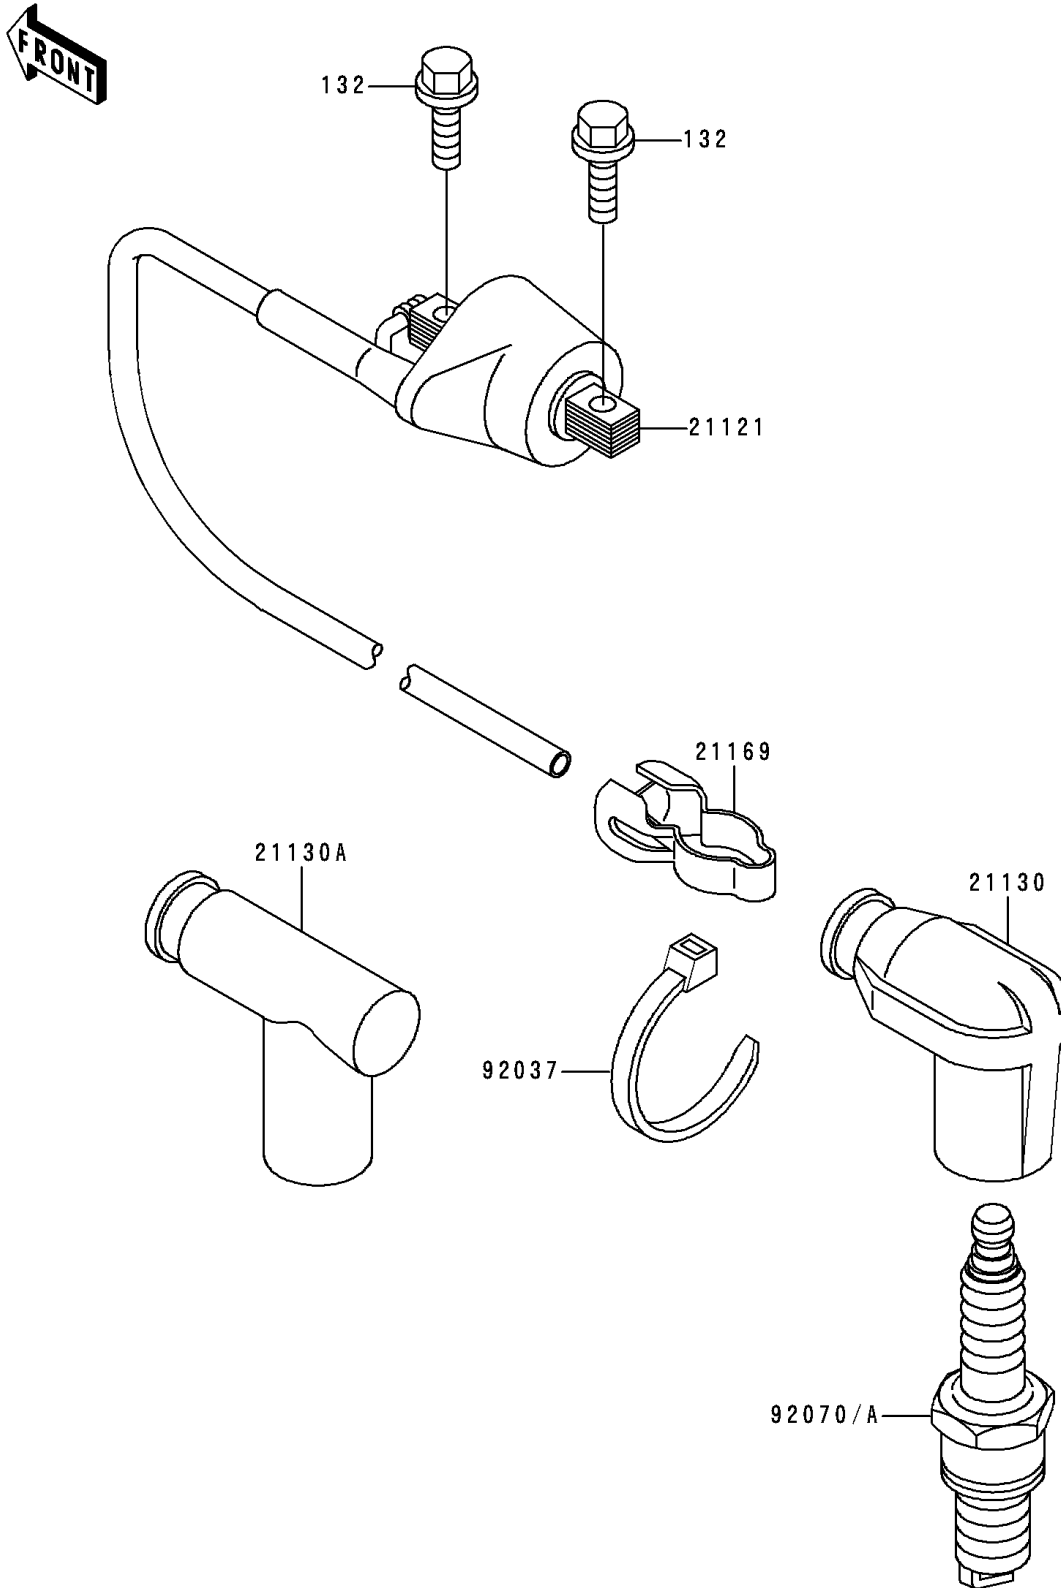

1993 KDX200 PARTS DIAGRAM

Ignition System

E1830

1993 KDX200 PARTS LIST

Ignition System

ITEM NAME	PART NUMBER	QUANTITY
BOLT-FLANGED-SMALL (Ref # 132)	132G0618	2
COIL-IGNITION (Ref # 21121)	21121-1170	1
CLAMP (Ref # 92037)	92037-1173	1
CAP-SPARK PLUG (Ref # 21130)	21130-1006	1
CAP-SPARK PLUG (Ref # 21130A)	21130-1062	1
TERMINAL,PLUG CAP (Ref # 21169)	21169-001	1
PLUG-SPARK,B9ES(NGK) (Ref # 92070)	92070-054	1
PLUG-SPARK,BR9ES(NGK),SOLID (Ref # 92070A)	92070-1157	1