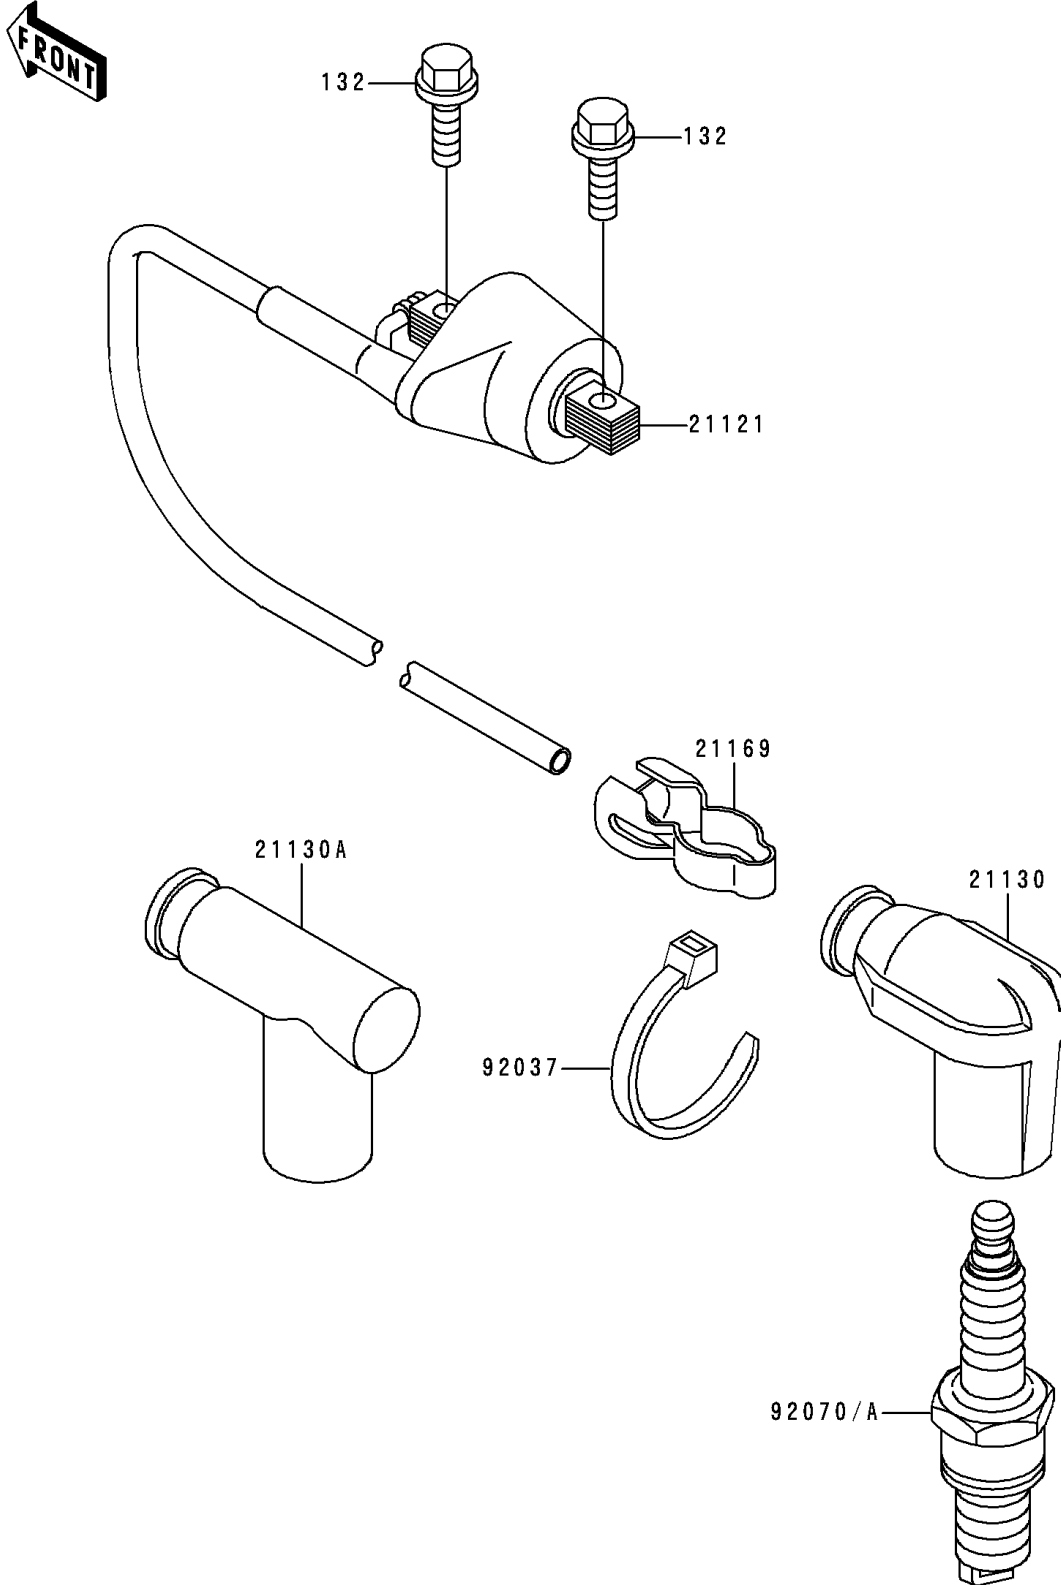

1994 KDX200 PARTS DIAGRAM

Ignition System

E1830

1994 KDX200 PARTS LIST

Ignition System

ITEM NAME	PART NUMBER	QUANTITY
BOLT-FLANGED-SMALL (Ref # 132)	132G0618	2
COIL-IGNITION (Ref # 21121)	21121-1170	1
CLAMP (Ref # 92037)	92037-1173	1
CAP-SPARK PLUG (Ref # 21130)	21130-1006	1
CAP-SPARK PLUG (Ref # 21130A)	21130-1062	1
TERMINAL,PLUG CAP (Ref # 21169)	21169-001	1
PLUG-SPARK,B9ES(NGK) (Ref # 92070)	92070-054	1
PLUG-SPARK,BR9ES(NGK),SOLID (Ref # 92070A)	92070-1157	1