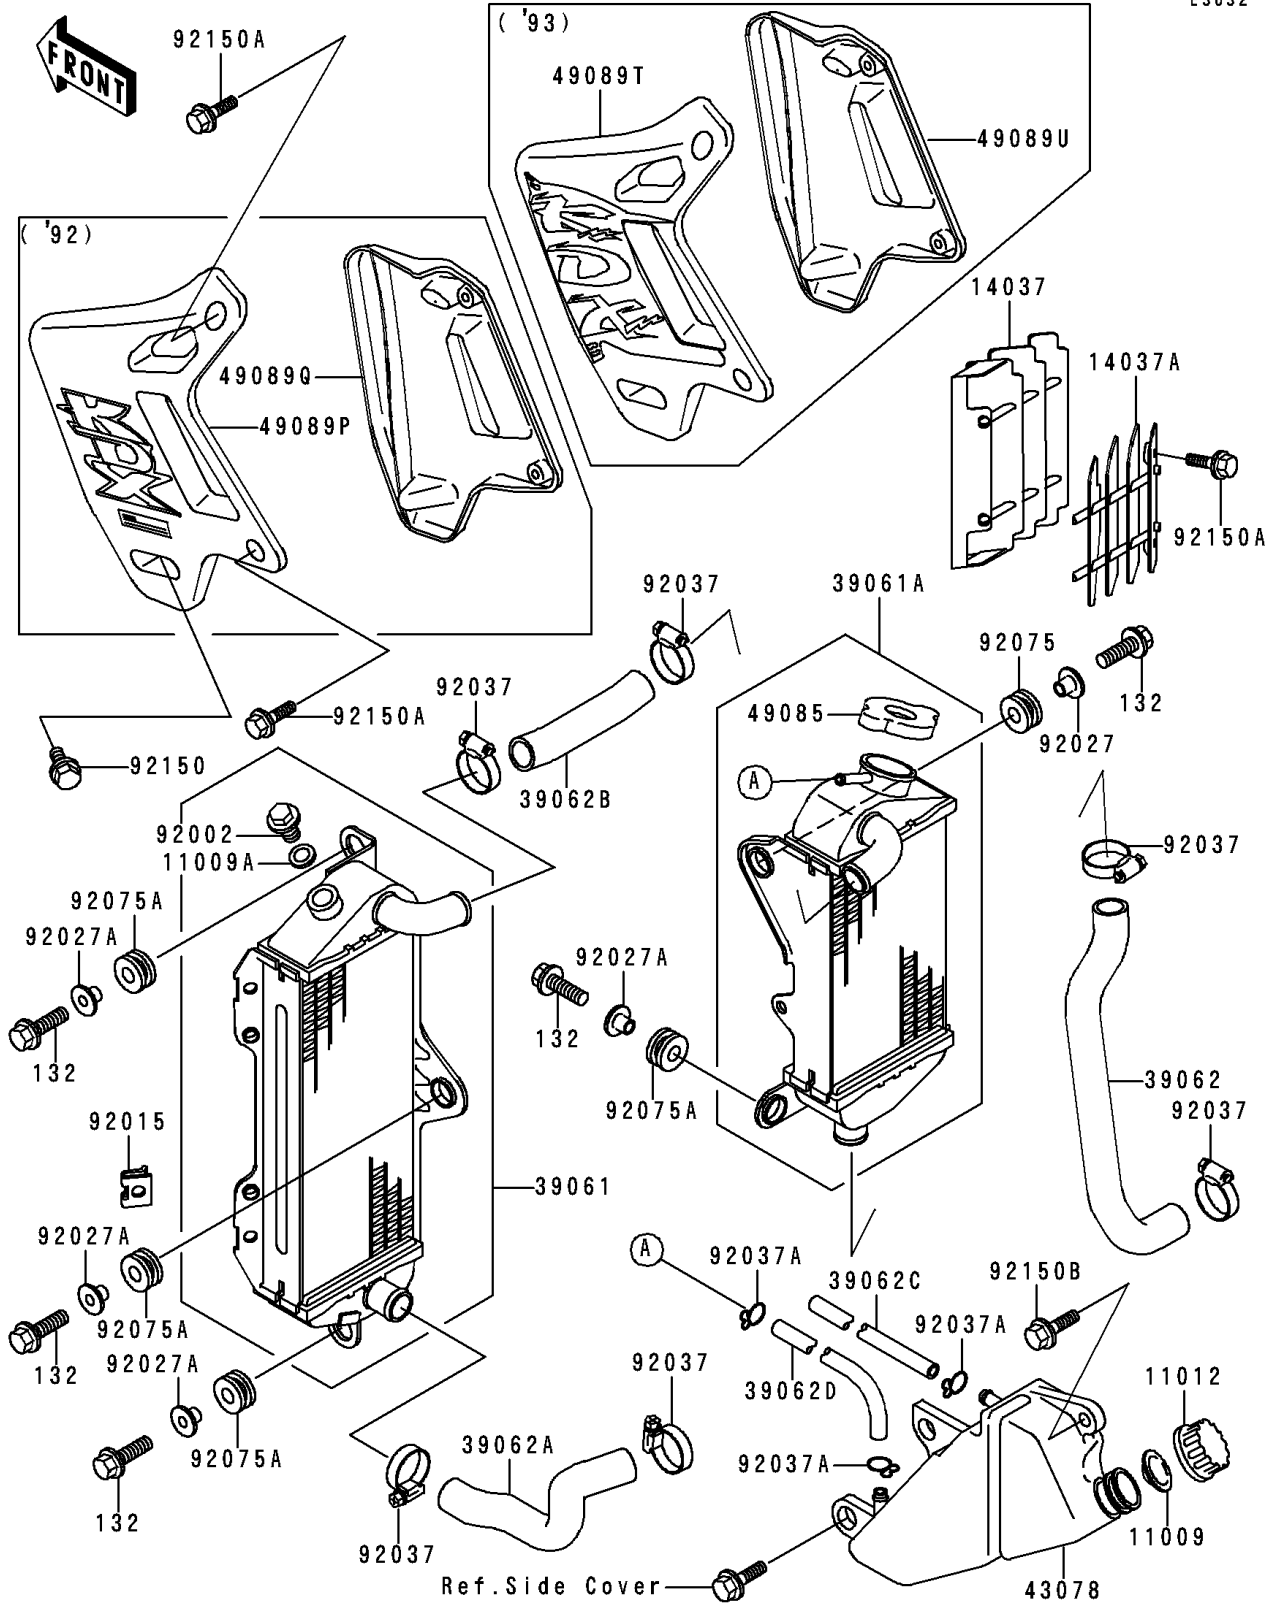

# 1993 KDX200 PARTS DIAGRAM

Radiator(KDX200-E4/E5)

E3032

# 1993 KDX200 PARTS LIST

Radiator(KDX200-E4/E5)

ITEM NAME	PART NUMBER	QUANTITY
GASKET,RESERVOIR TANK CAP (Ref # 11009)	11009-1145	1
GASKET,DRAIN BOLT (Ref # 11009A)	11009-1152	1
CAP (Ref # 11012)	11012-1084	1
SCREEN,L.GREEN (Ref # 14037)	14037-1099-6W	1
SCREEN,RH,L.GREEN (Ref # 14037A)	14037-1121-6W	1
RADIATOR-ASSY,LH (Ref # 39061)	39061-1127	1
RADIATOR-ASSY (Ref # 39061A)	39061-1131	1
HOSE-COOLING,RADIATOR-PUMP (Ref # 39062)	39062-1300	1
HOSE-COOLING,HEAD-RADIATOR (Ref # 39062A)	39062-1301	1
HOSE-COOLING,RADIATOR,LH-RH (Ref # 39062B)	39062-1302	1
HOSE-COOLING,5X9X420 (Ref # 39062C)	39062-1315	1
HOSE-COOLING,5X9X1050 (Ref # 39062D)	39062-1334	1
RESERVOIR (Ref # 43078)	43078-1123	1
CAP-ASSY-PRESSURE (Ref # 49085)	49085-1066	1
SHROUD-ENGINE,LH,L.GREEN (Ref # 49089T)	49089-5164-6W	1
SHROUD-ENGINE,RH,L.GREEN (Ref # 49089U)	49089-5165-6W	1
BOLT,RADIATOR DRAIN (Ref # 92002)	92002-1682	1
NUT (Ref # 92015)	92015-1487	1
BOLT-FLANGED-SMALL (Ref # 132)	132G0620	5
COLLAR,L=9.6 (Ref # 92027)	92027-1045	1
COLLAR,L=11.1 (Ref # 92027A)	92027-194	4
CLAMP,COOLING HOSE (Ref # 92037)	92037-1589	6
CLAMP (Ref # 92037A)	92037-1712	3
DAMPER (Ref # 92075)	92075-1185	1
DAMPER (Ref # 92075A)	92075-209	4
BOLT,6X14 (Ref # 92150)	92150-1392	2
BOLT,6X12 (Ref # 92150A)	92150-1435	5
BOLT,FLANGED,6X14 (Ref # 92150B)	92150-1504	2