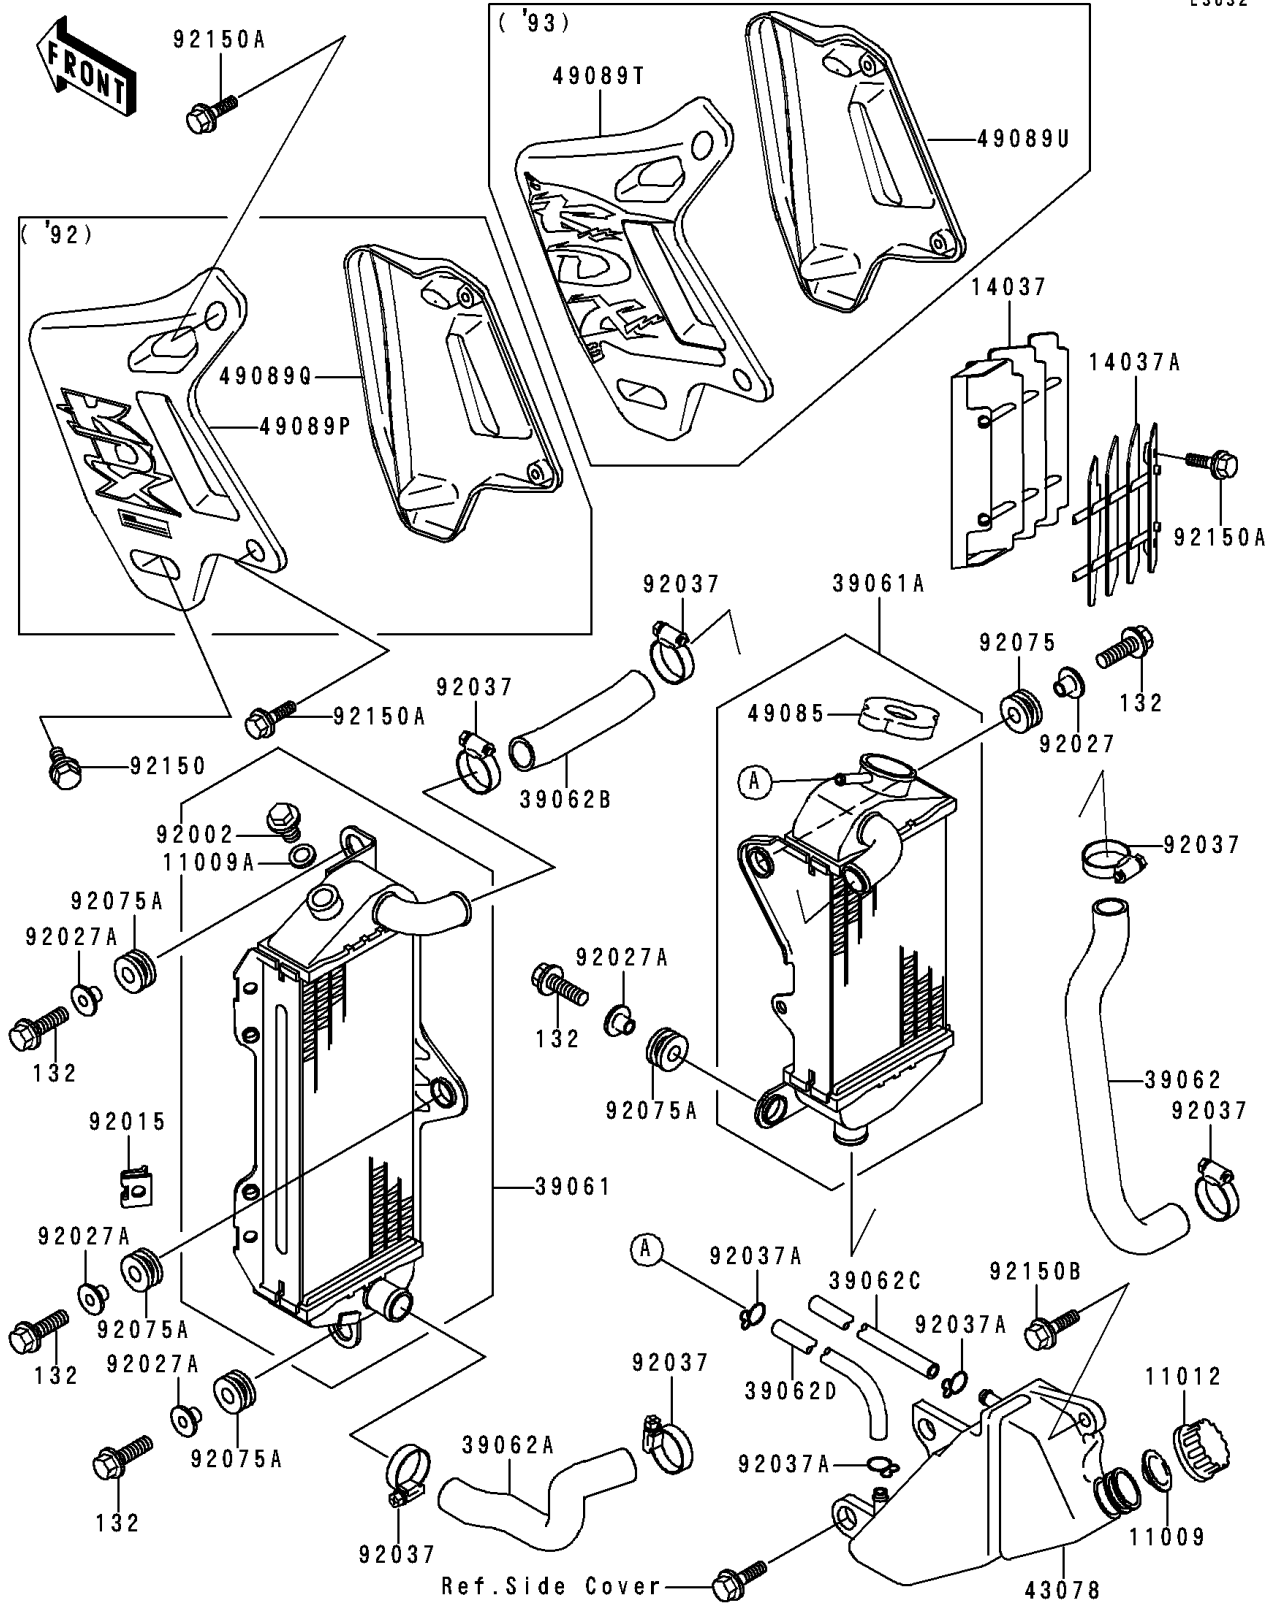

# 1993 KDX200 PARTS DIAGRAM

Radiator(KDX200-E4/E5)

E3032

# 1993 KDX200 PARTS LIST

Radiator(KDX200-E4/E5)

ITEM NAME	PART NUMBER	QUANTITY
GASKET,RESERVOIR TANK CAP (Ref # 11009)	11009-1145	1
GASKET,DRAIN BOLT (Ref # 11009A)	11009-1152	1
CAP (Ref # 11012)	11012-1084	1
SCREEN,L.GREEN (Ref # 14037)	14037-1099-6W	1
SCREEN,RH,L.GREEN (Ref # 14037A)	14037-1121-6W	1
RADIATOR-ASSY,LH (Ref # 39061)	39061-1127	1
RADIATOR-ASSY (Ref # 39061A)	39061-1131	1
HOSE-COOLING,RADIATOR-PUMP (Ref # 39062)	39062-1300	1
HOSE-COOLING,HEAD-RADIATOR (Ref # 39062A)	39062-1301	1
HOSE-COOLING,RADIATOR,LH-RH (Ref # 39062B)	39062-1302	1
HOSE-COOLING,5X9X420 (Ref # 39062C)	39062-1315	1
HOSE-COOLING,5X9X1050 (Ref # 39062D)	39062-1334	1
RESERVOIR (Ref # 43078)	43078-1123	1
CAP-ASSY-PRESSURE (Ref # 49085)	49085-1066	1
SHROUD-ENGINE,LH,L.GREEN (Ref # 49089T)	49089-5164-6W	1
SHROUD-ENGINE,RH,L.GREEN (Ref # 49089U)	49089-5165-6W	1
BOLT,RADIATOR DRAIN (Ref # 92002)	92002-1682	1
NUT (Ref # 92015)	92015-1487	1
BOLT-FLANGED-SMALL (Ref # 132)	132G0620	5
COLLAR,L=9.6 (Ref # 92027)	92027-1045	1
COLLAR,L=11.1 (Ref # 92027A)	92027-194	4
CLAMP,COOLING HOSE (Ref # 92037)	92037-1589	6
CLAMP (Ref # 92037A)	92037-1712	3
DAMPER (Ref # 92075)	92075-1185	1
DAMPER (Ref # 92075A)	92075-209	4
BOLT,6X14 (Ref # 92150)	92150-1392	2
BOLT,6X12 (Ref # 92150A)	92150-1435	5
BOLT,FLANGED,6X14 (Ref # 92150B)	92150-1504	2