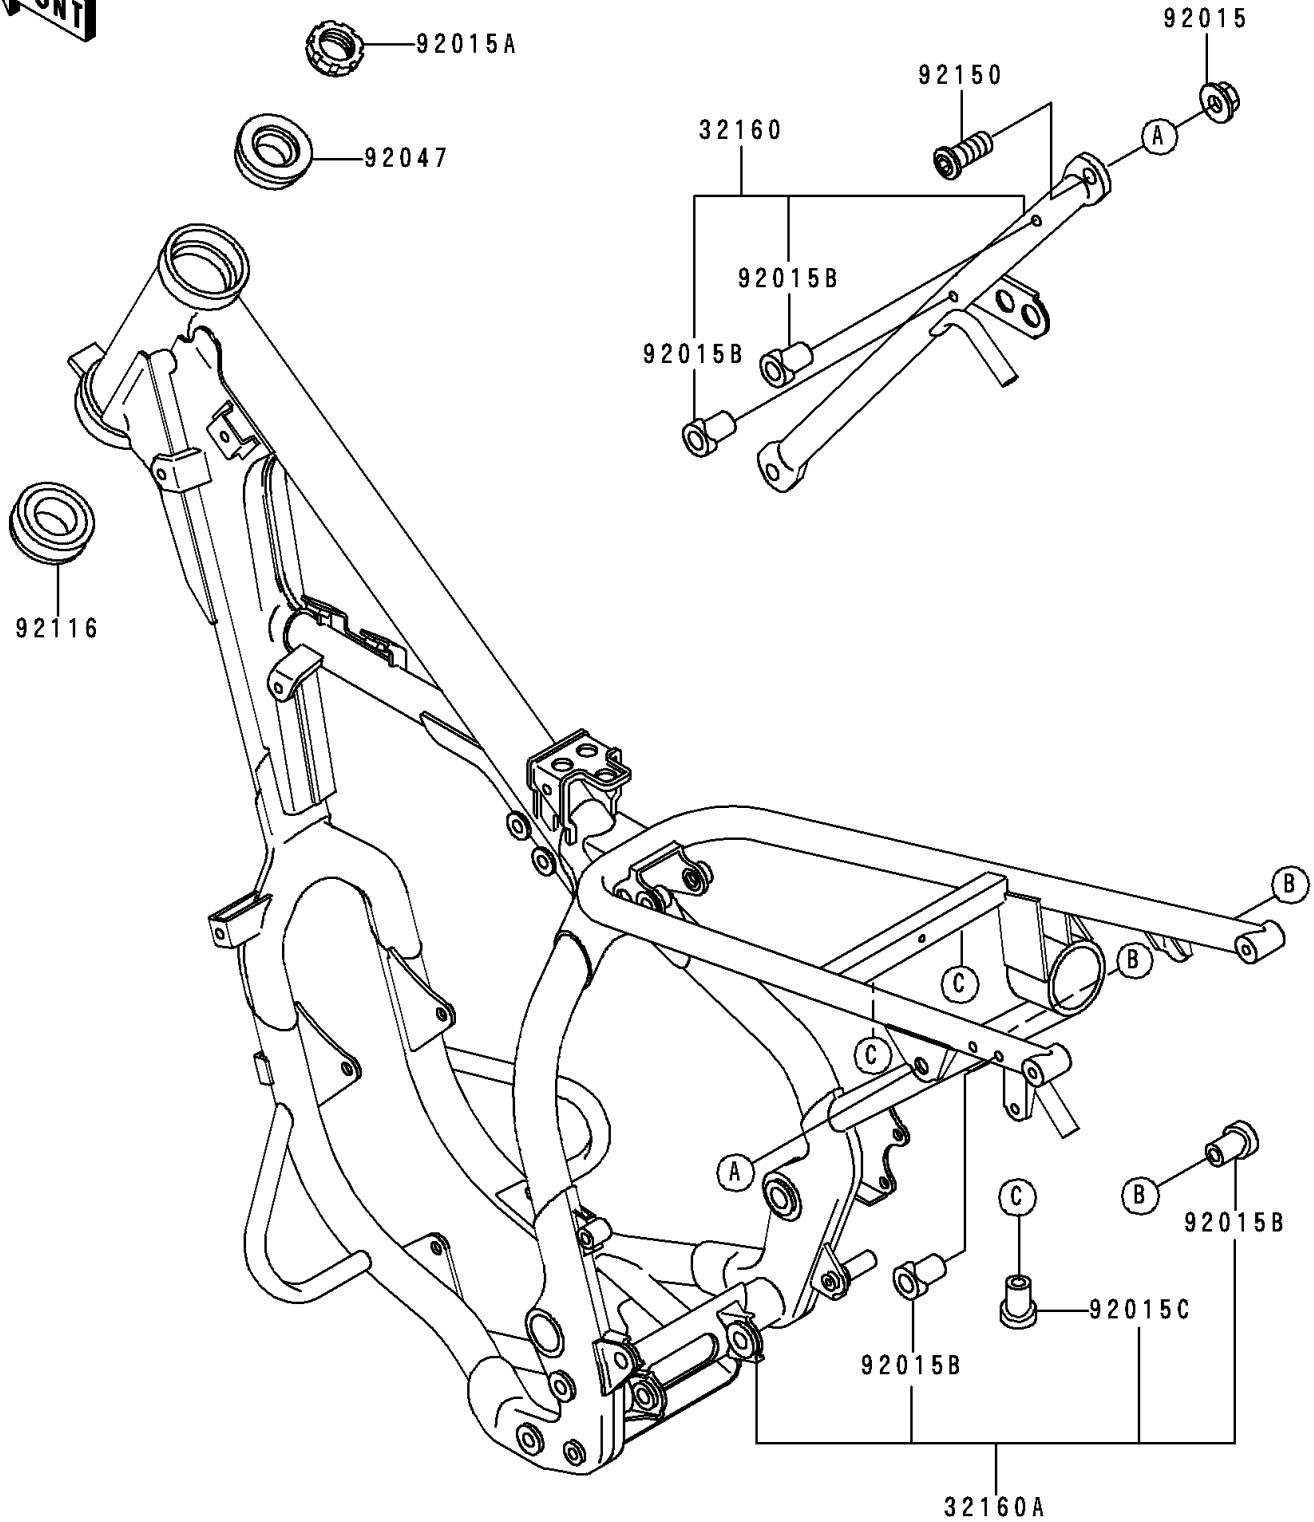

# 1992 KDX200 PARTS DIAGRAM

Frame

F2120

## 1992 KDX200 PARTS LIST

### Frame

ITEM NAME	PART NUMBER	QUANTITY
FRAME-COMP,RR,L.GREEN (Ref # 32160)	32160-1020-CC	1
FRAME-COMP,FR,L.GREEN (Ref # 32160A)	32160-1236-CC	1
NUT,FLANGED,10MM (Ref # 92015)	92015-1415	2
NUT,STEERING STEM,25MM (Ref # 92015A)	92015-1684	1
NUT,POP,6MM (Ref # 92015B)	92015-1759	7
NUT,POP,6MM,L=16.5 (Ref # 92015C)	92015-1792	2
RACE,ROLLER,32005JR RS (Ref # 92047)	92047-017	1
BEARING-ROLLER,LWR,32006JR RS (Ref # 92116)	92116-1008	1
BOLT,SOCKET,10X23 (Ref # 92150)	92150-1221	2