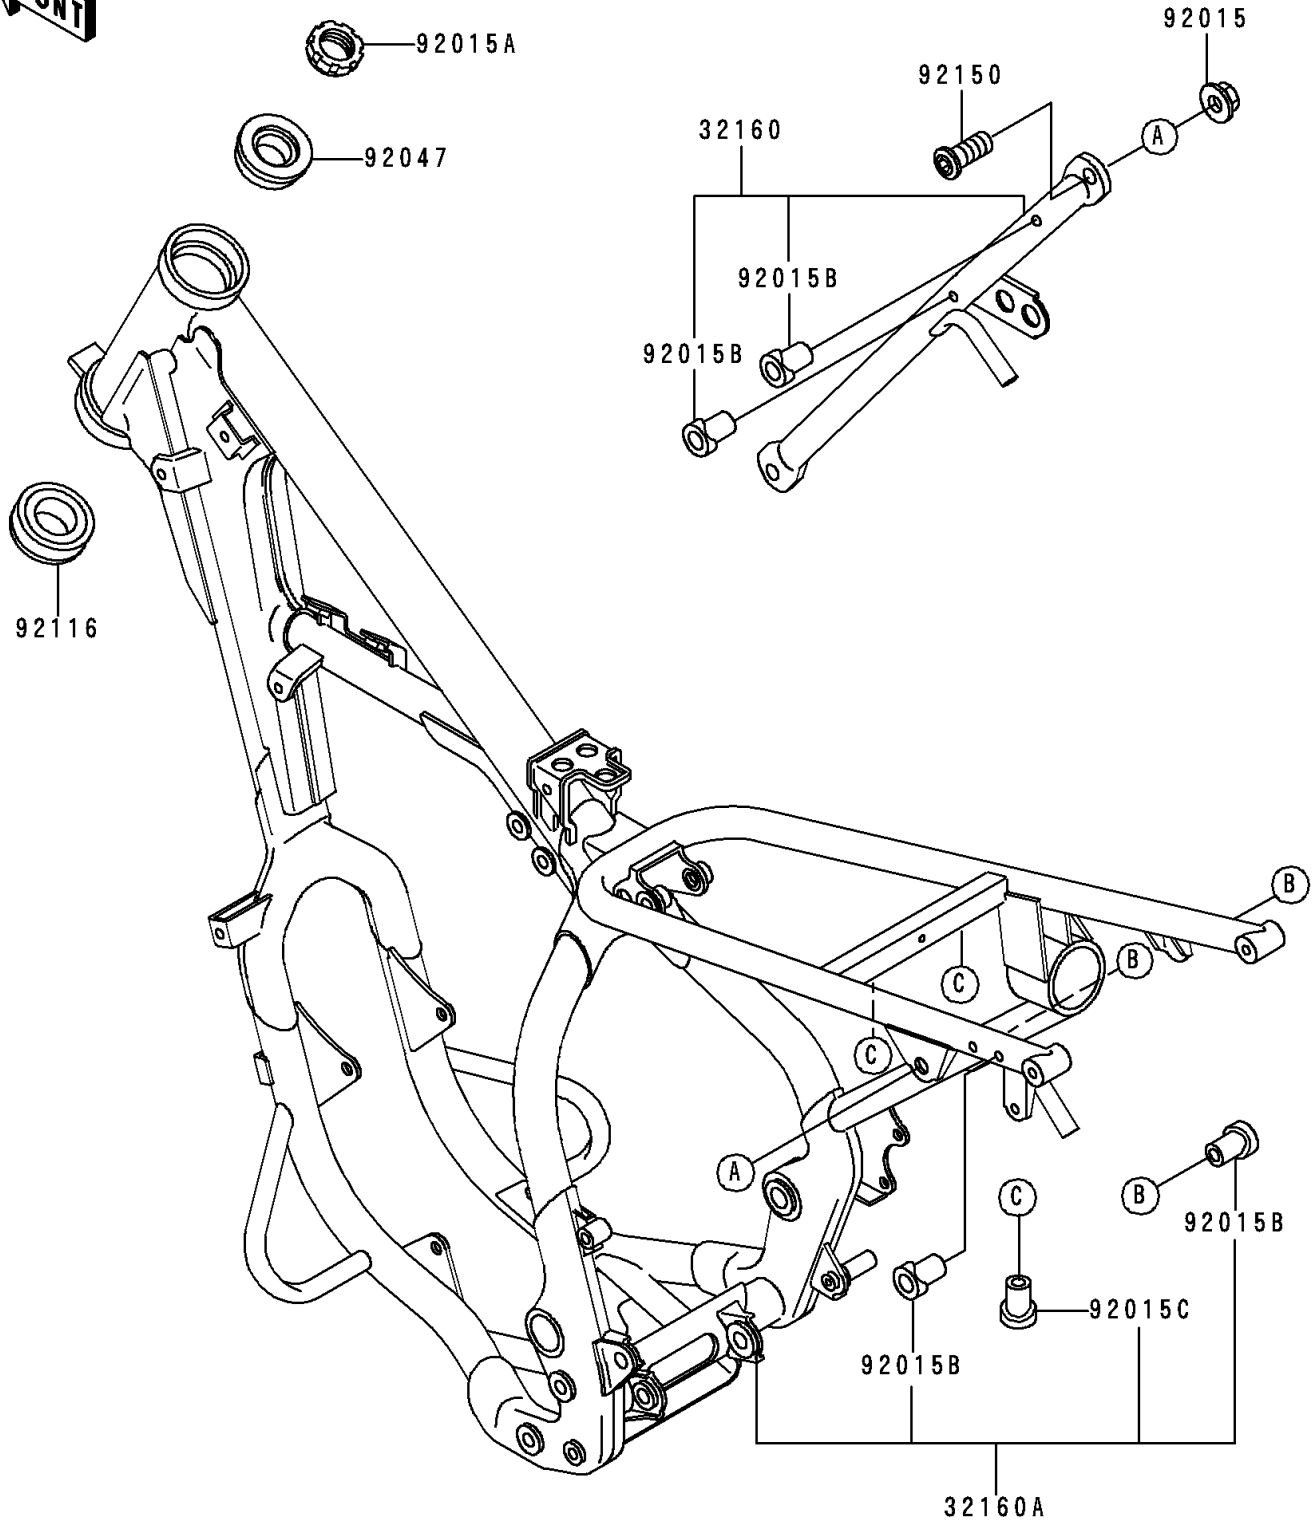

1993 KDX200 PARTS DIAGRAM

Frame

F2120

1993 KDX200 PARTS LIST

Frame

ITEM NAME	PART NUMBER	QUANTITY
FRAME-COMP,RR,L.GREEN (Ref # 32160)	32160-1020-CC	1
FRAME-COMP,FR,L.GREEN (Ref # 32160A)	32160-1236-CC	1
NUT,FLANGED,10MM (Ref # 92015)	92015-1415	2
NUT,STEERING STEM,25MM (Ref # 92015A)	92015-1684	1
NUT,POP,6MM (Ref # 92015B)	92015-1759	7
NUT,POP,6MM,L=16.5 (Ref # 92015C)	92015-1792	2
RACE,ROLLER,32005JR RS (Ref # 92047)	92047-017	1
BEARING-ROLLER,LWR,32006JR RS (Ref # 92116)	92116-1008	1
BOLT,SOCKET,10X23 (Ref # 92150)	92150-1221	2