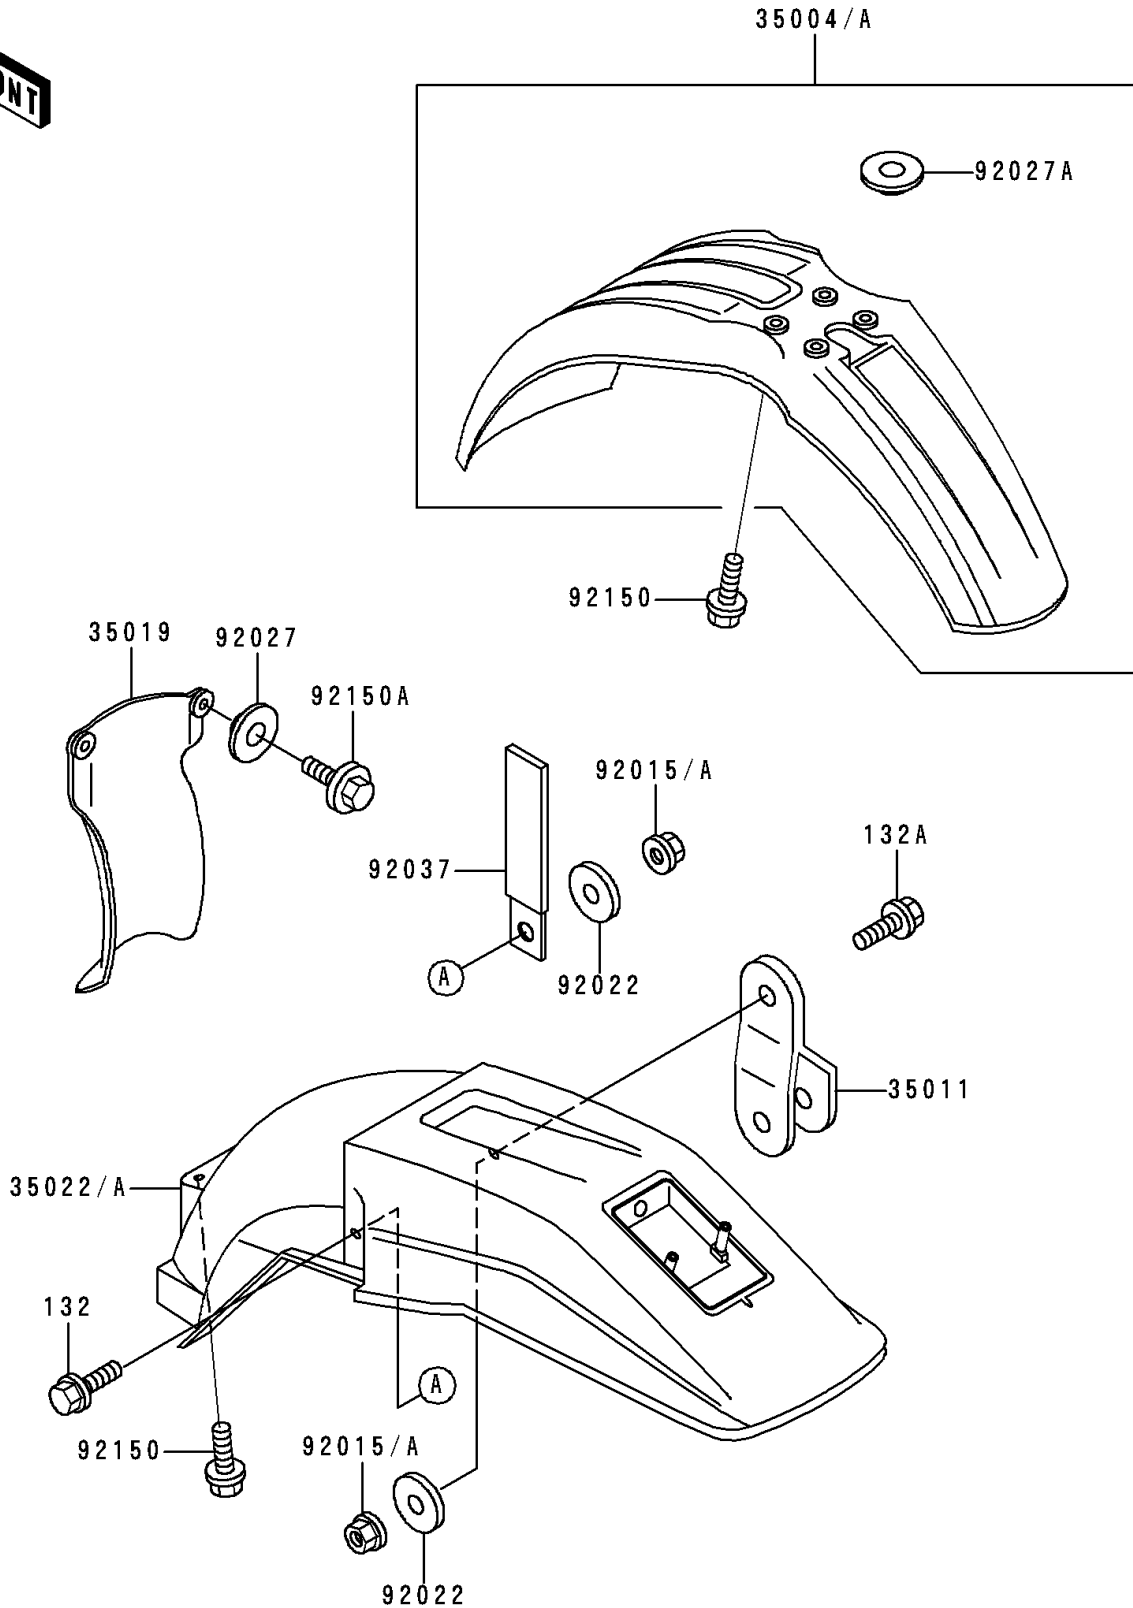

1992 KDX200 PARTS DIAGRAM

Fender

F2170

1992 KDX200 PARTS LIST

Fender

ITEM NAME	PART NUMBER	QUANTITY
BOLT-FLANGED-SMALL (Ref # 132)	132G0645	1
BOLT-FLANGED-SMALL (Ref # 132A)	132G0650	1
FENDER-FRONT,L.GREEN (Ref # 35004)	35004-1233-6W	1
STAY,MUFFLER (Ref # 35011)	35011-1534	1
FLAP,AIR FILTER (Ref # 35019)	35019-1159	1
WASHER,6.5X20X1.6 (Ref # 92022)	92022-125	2
COLLAR (Ref # 92027)	92027-1794	2
COLLAR (Ref # 92027A)	92027-1936	4
CLAMP,WIRING HARNESS (Ref # 92037)	92037-1069	1
BOLT,6X20 (Ref # 92150)	92150-1339	6
BOLT,FLANGED,6X16 (Ref # 92150A)	92150-1506	2
FENDER-COMP-REAR,L.GREEN (Ref # 35022)	35022-1258-6W	1
FENDER-COMP-REAR,L.GREEN (Ref # 35022A)	35022-1259-6W	1
NUT,FLANGED,6MM (Ref # 92015)	92015-1078	2
NUT,FLANGED,6MM (Ref # 92015A)	92015-1699	2