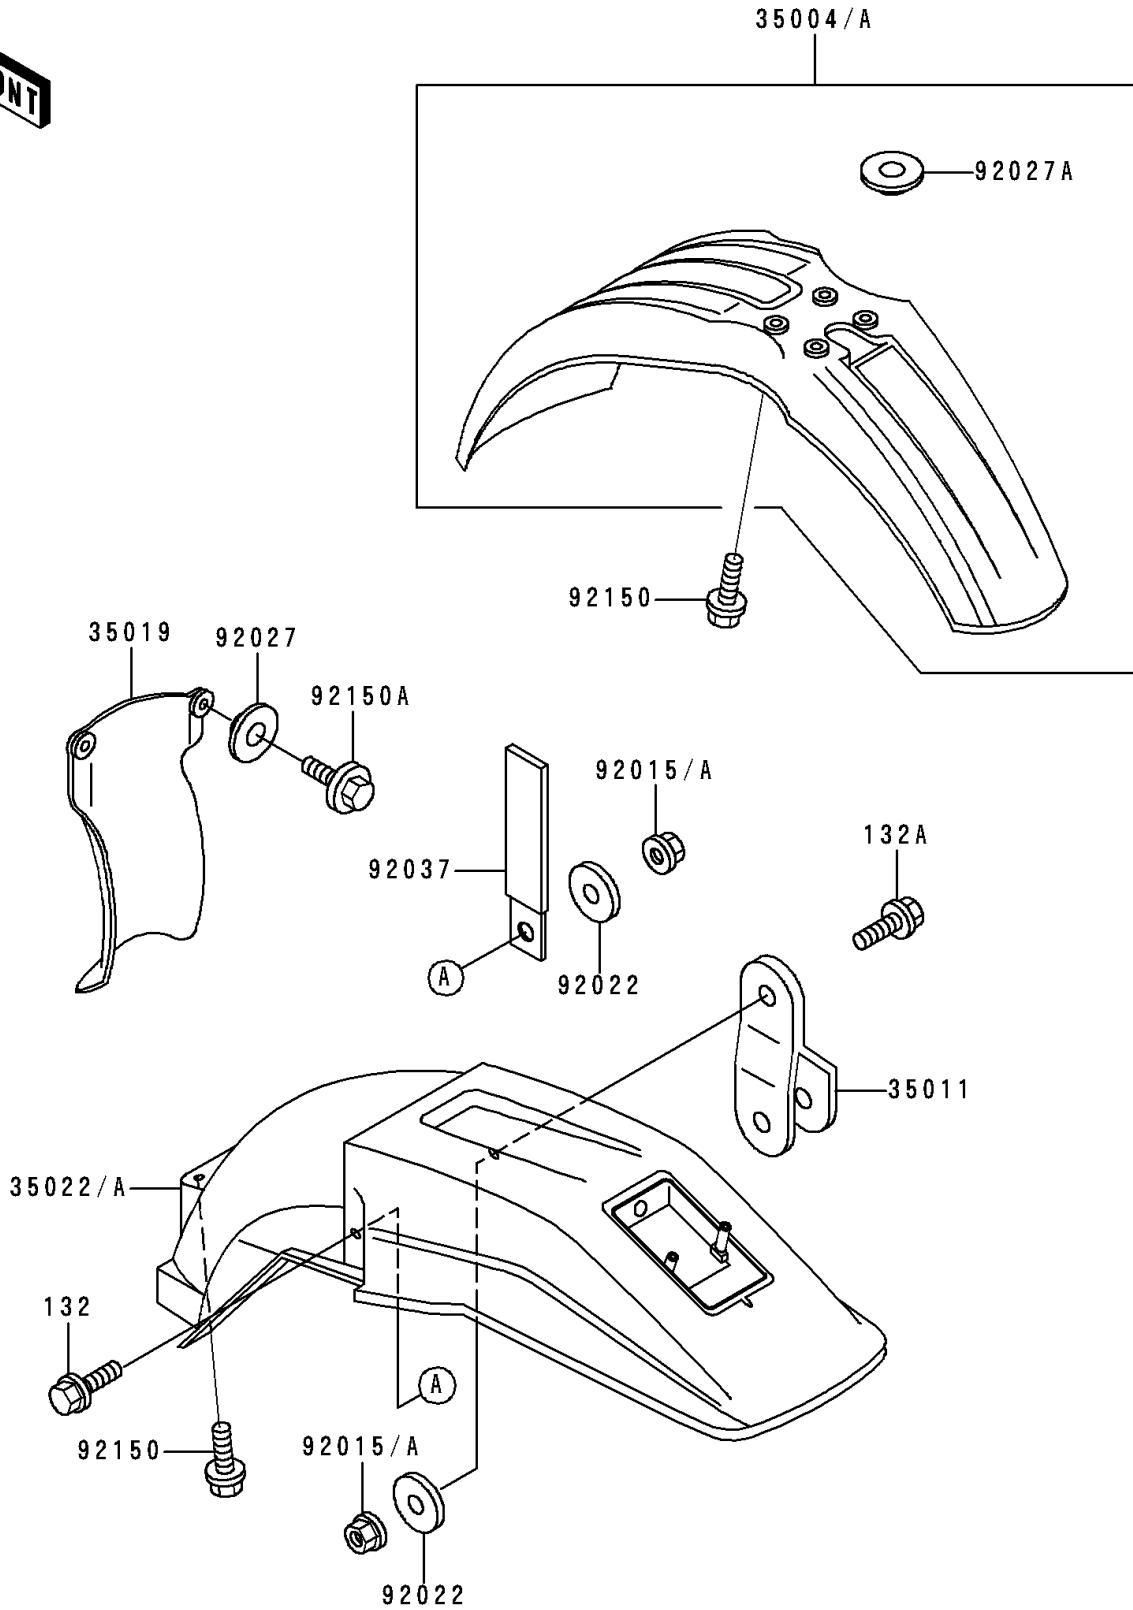

1992 KDX200 PARTS DIAGRAM

Fender

F2170

1992 KDX200 PARTS LIST

Fender

ITEM NAME	PART NUMBER	QUANTITY
BOLT-FLANGED-SMALL (Ref # 132)	132G0645	1
BOLT-FLANGED-SMALL (Ref # 132A)	132G0650	1
FENDER-FRONT,L.GREEN (Ref # 35004)	35004-1233-6W	1
STAY,MUFFLER (Ref # 35011)	35011-1534	1
FLAP,AIR FILTER (Ref # 35019)	35019-1159	1
WASHER,6.5X20X1.6 (Ref # 92022)	92022-125	2
COLLAR (Ref # 92027)	92027-1794	2
COLLAR (Ref # 92027A)	92027-1936	4
CLAMP,WIRING HARNESS (Ref # 92037)	92037-1069	1
BOLT,6X20 (Ref # 92150)	92150-1339	6
BOLT,FLANGED,6X16 (Ref # 92150A)	92150-1506	2
FENDER-COMP-REAR,L.GREEN (Ref # 35022)	35022-1258-6W	1
FENDER-COMP-REAR,L.GREEN (Ref # 35022A)	35022-1259-6W	1
NUT,FLANGED,6MM (Ref # 92015)	92015-1078	2
NUT,FLANGED,6MM (Ref # 92015A)	92015-1699	2