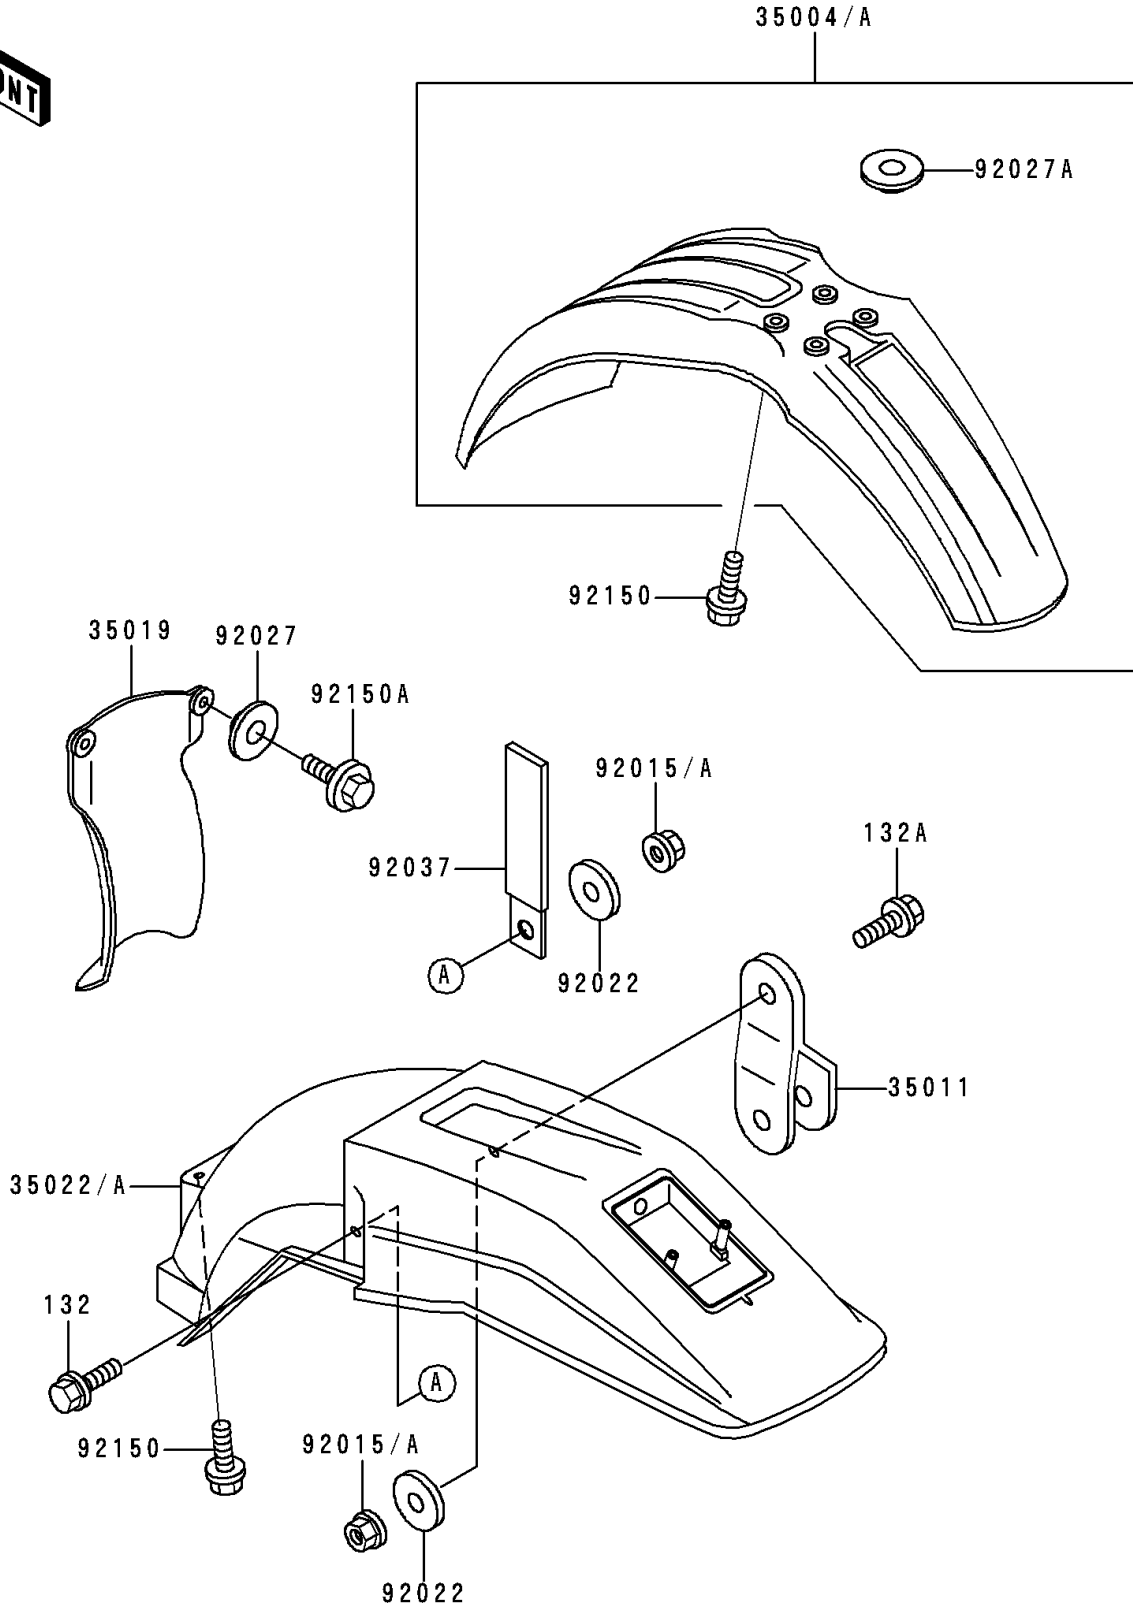

1993 KDX200 PARTS DIAGRAM

Fender

F2170

1993 KDX200 PARTS LIST

Fender

ITEM NAME	PART NUMBER	QUANTITY
BOLT-FLANGED-SMALL (Ref # 132)	132G0645	1
BOLT-FLANGED-SMALL (Ref # 132A)	132G0650	1
FENDER-FRONT,L.GREEN (Ref # 35004A)	35004-1297-6W	1
STAY,MUFFLER (Ref # 35011)	35011-1534	1
FLAP,AIR FILTER (Ref # 35019)	35019-1159	1
WASHER,6.5X20X1.6 (Ref # 92022)	92022-125	2
COLLAR (Ref # 92027)	92027-1794	2
COLLAR (Ref # 92027A)	92027-1936	4
CLAMP,WIRING HARNESS (Ref # 92037)	92037-1069	1
BOLT,6X20 (Ref # 92150)	92150-1339	6
BOLT,FLANGED,6X16 (Ref # 92150A)	92150-1506	2
FENDER-COMP-REAR,L.GREEN (Ref # 35022)	35022-1258-6W	1
FENDER-COMP-REAR,L.GREEN (Ref # 35022A)	35022-1259-6W	1
NUT,FLANGED,6MM (Ref # 92015)	92015-1078	2
NUT,FLANGED,6MM (Ref # 92015A)	92015-1699	2