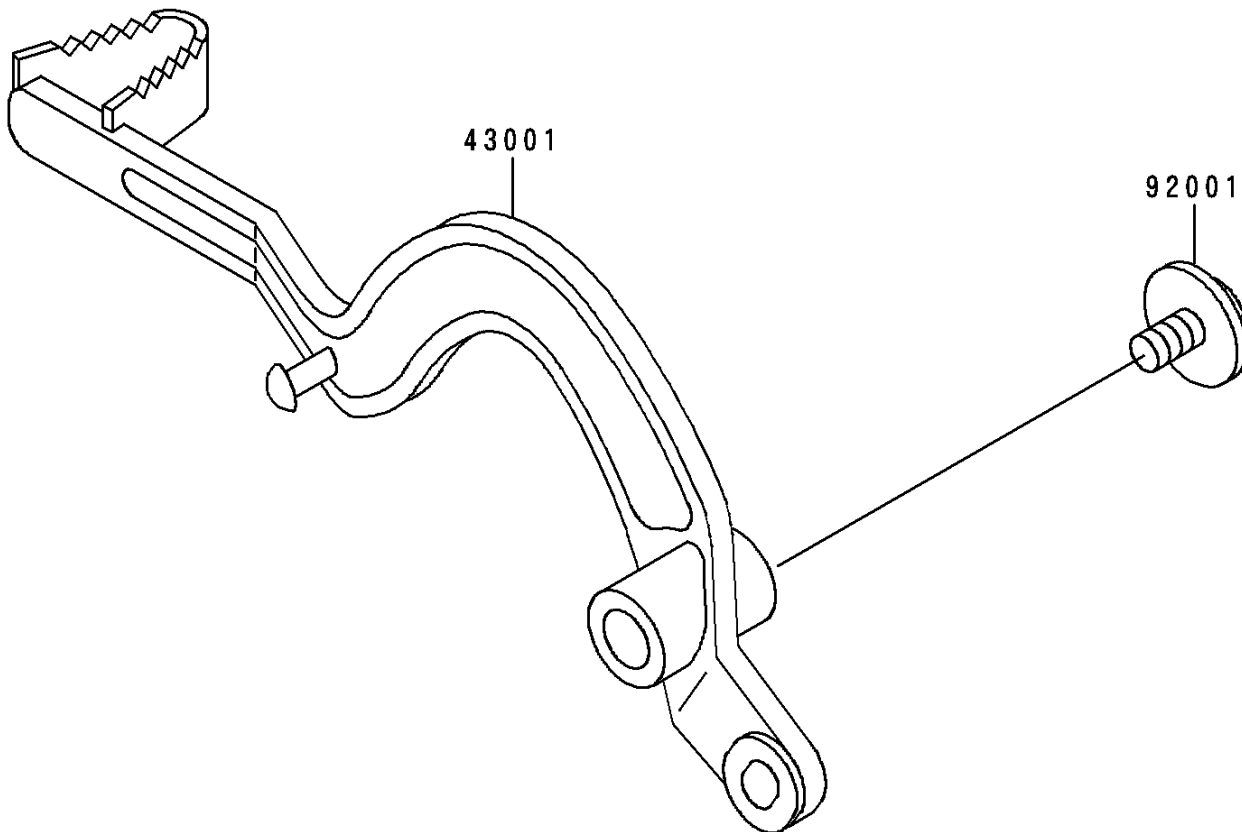

1992 KDX200 PARTS DIAGRAM

Brake Pedal

F2260

1992 KDX200 PARTS LIST

Brake Pedal

ITEM NAME	PART NUMBER	QUANTITY
LEVER-BRAKE,PEDAL (Ref # 43001)	43001-1313	1
BOLT,FLANGED,6X10 (Ref # 92001)	92001-1034	1
SPRING,RETURN (Ref # 92081)	92081-1839	1