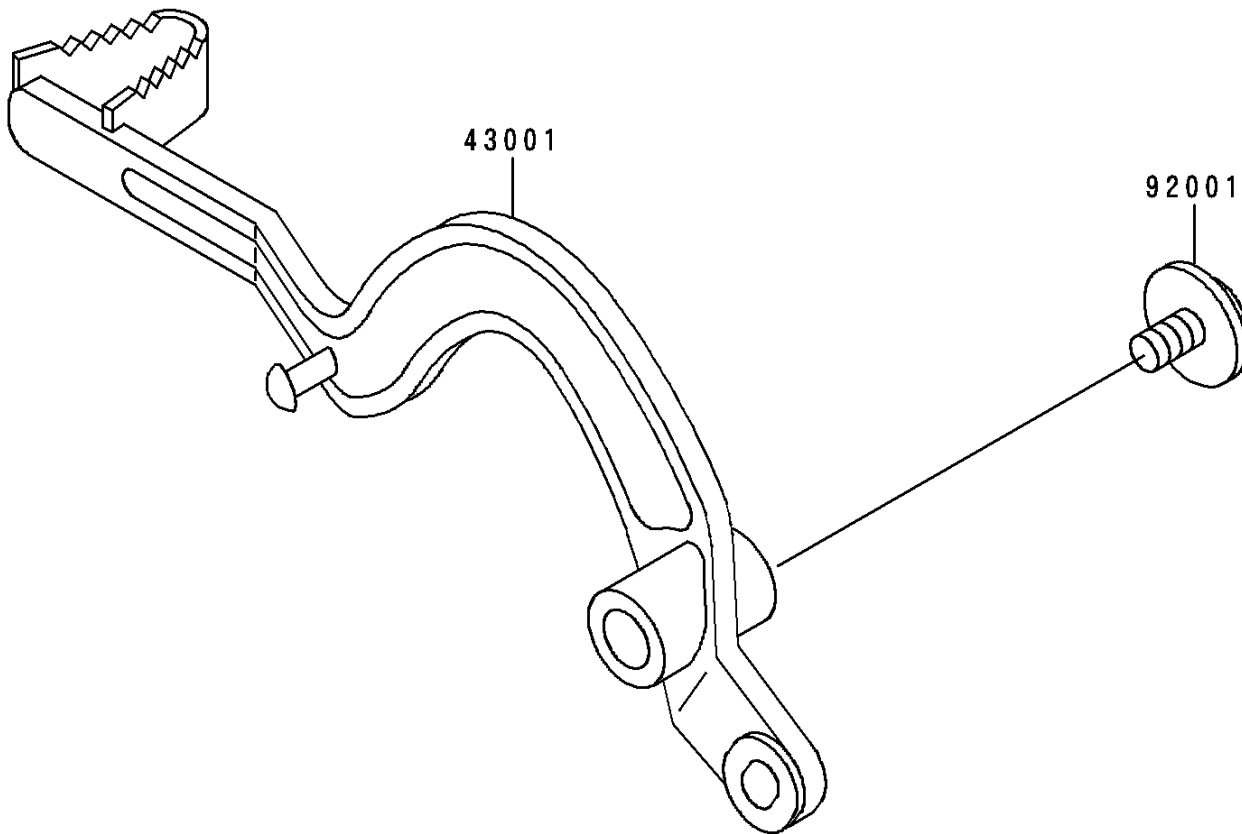

1993 KDX200 PARTS DIAGRAM

Brake Pedal

F2260

1993 KDX200 PARTS LIST

Brake Pedal

ITEM NAME	PART NUMBER	QUANTITY
LEVER-BRAKE,PEDAL (Ref # 43001)	43001-1313	1
BOLT,FLANGED,6X10 (Ref # 92001)	92001-1034	1
SPRING,RETURN (Ref # 92081)	92081-1839	1