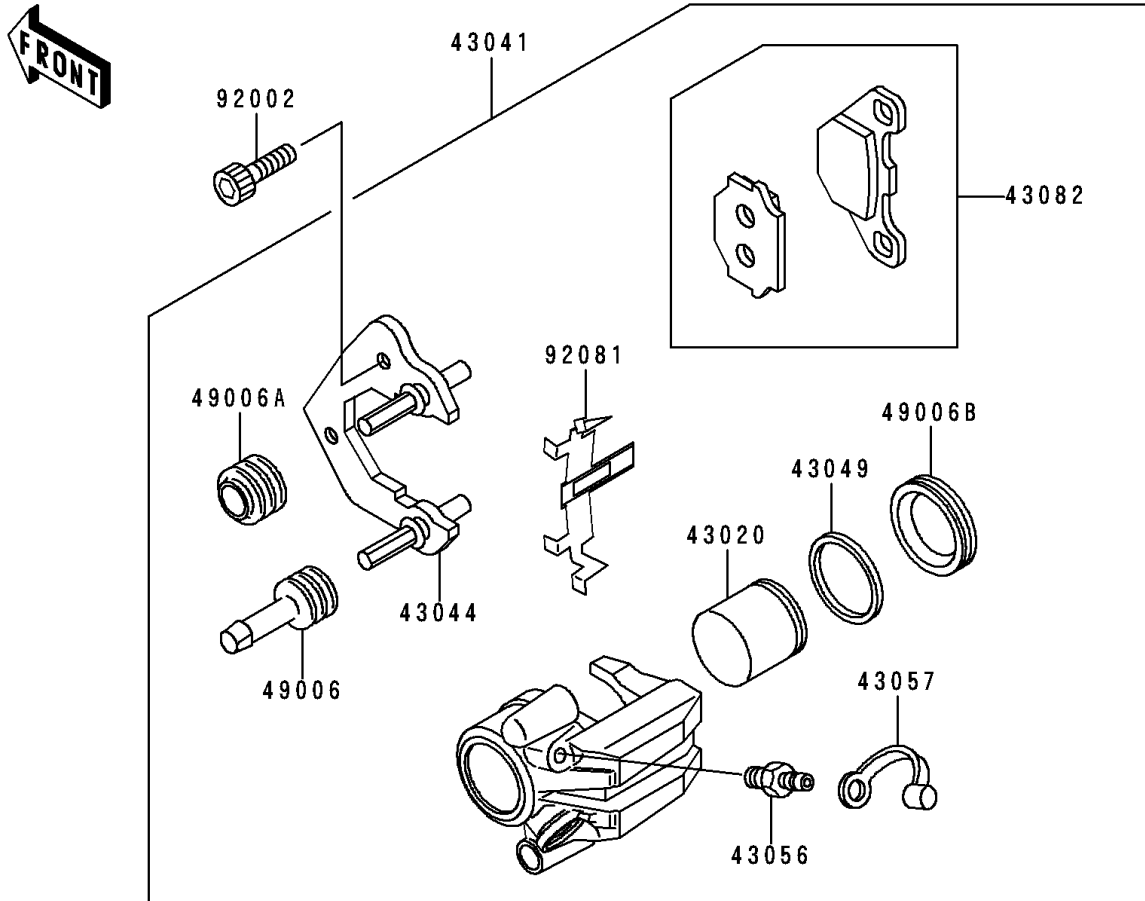

# 1992 KDX200 PARTS DIAGRAM

Front Caliper(KDX200-E4)

F2292

# 1992 KDX200 PARTS LIST

Front Caliper(KDX200-E4)

ITEM NAME	PART NUMBER	QUANTITY
DISC,FR (Ref # 41080)	41080-1252	1
PISTON-COMP-BRAKE (Ref # 43020)	43020-1082	1
CALIPER-ASSY,FR (Ref # 43041)	43041-1438	1
HOLDER-COMP-CALIPER (Ref # 43044)	43044-1034	1
PACKING (Ref # 43049)	43049-1027	1
BREATHER-BRAKE (Ref # 43056)	43056-1054	1
CAP-BREATHER (Ref # 43057)	43057-003	1
PAD-ASSY-BRAKE (Ref # 43082)	43082-1086	1
BOOT,CALIPER (Ref # 49006)	49006-1054	1
BOOT,CALIPER (Ref # 49006A)	49006-1055	1
BOOT,CALIPER (Ref # 49006B)	49006-1093	1
BOLT,SOCKET,8X20 (Ref # 92002)	92002-1178	2
SCREW,6X10 (Ref # 92009)	92009-1375	8
SPRING (Ref # 92081)	92081-1341	1