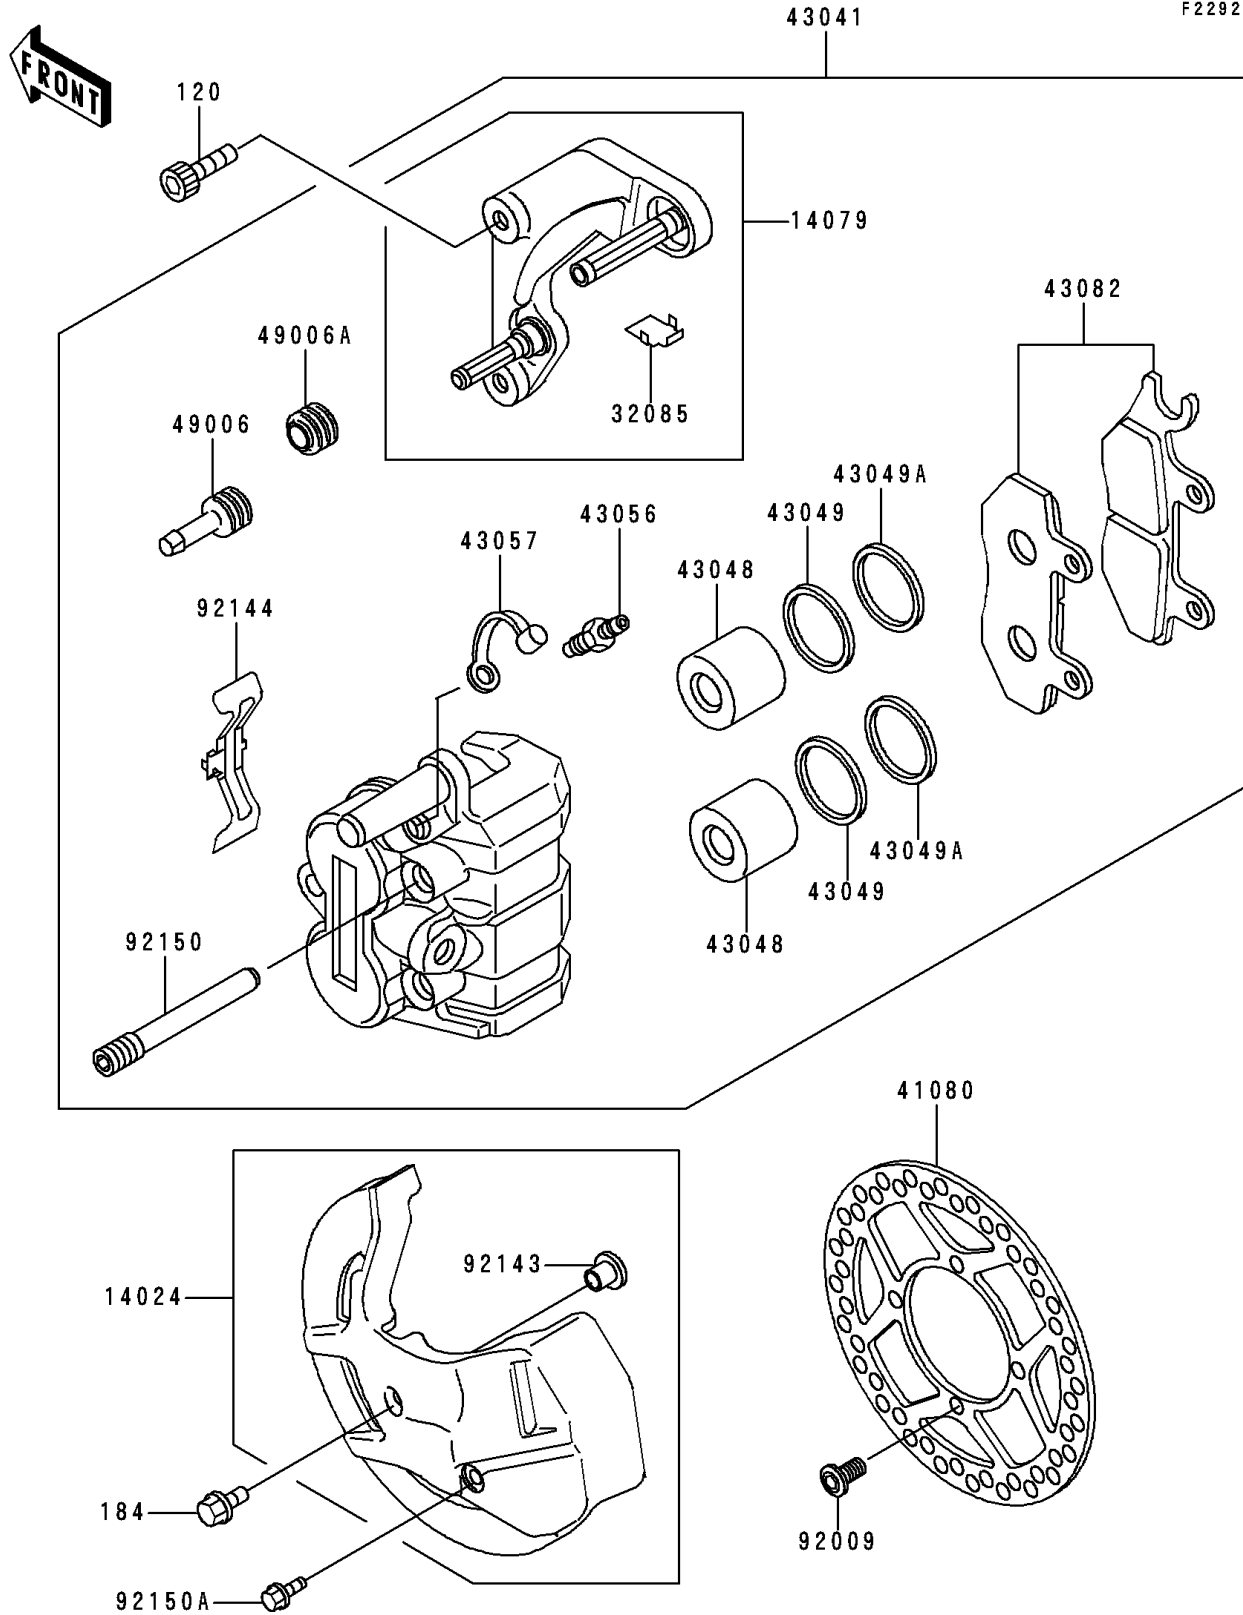

1993 KDX200 PARTS DIAGRAM

Front Caliper(KDX200-E5/E6)

F2292A

1993 KDX200 PARTS LIST

Front Caliper(KDX200-E5/E6)

ITEM NAME	PART NUMBER	QUANTITY
BOLT-SOCKET,8X35 (Ref # 120)	120P0835	2
BOLT-UPSET-WP-SMALL (Ref # 184)	184B0812	1
COVER,DISC,P.WHITE (Ref # 14024)	14024-1861-6F	1
HOLDER-ASSY,FRONT CALIPER (Ref # 14079)	14079-1088	1
STOPPER,PAD (Ref # 32085)	32085-1314	1
DISC,FR (Ref # 41080)	41080-1293	1
CALIPER-ASSY,FR,LH (Ref # 43041)	43041-1427	1
PISTON-CALIPER (Ref # 43048)	43048-1057	2
PACKING,PISTON SEAL (Ref # 43049)	43049-1060	2
PACKING,PISTON SEAL (Ref # 43049A)	43049-1061	2
BREATHER-BRAKE (Ref # 43056)	43056-1055	1
CAP-BREATHER (Ref # 43057)	43057-1001	1
PAD-ASSY-BRAKE (Ref # 43082)	43082-1089	1
BOOT,CALIPER (Ref # 49006)	49006-1088	1
BOOT,CALIPER (Ref # 49006A)	49006-1242	1
SCREW,6X14 (Ref # 92009)	92009-1546	4
COLLAR (Ref # 92143)	92143-1196	2
SPRING,PAD (Ref # 92144)	92144-1636	1
BOLT (Ref # 92150)	92150-1144	2
BOLT,6X14 (Ref # 92150A)	92150-1340	1