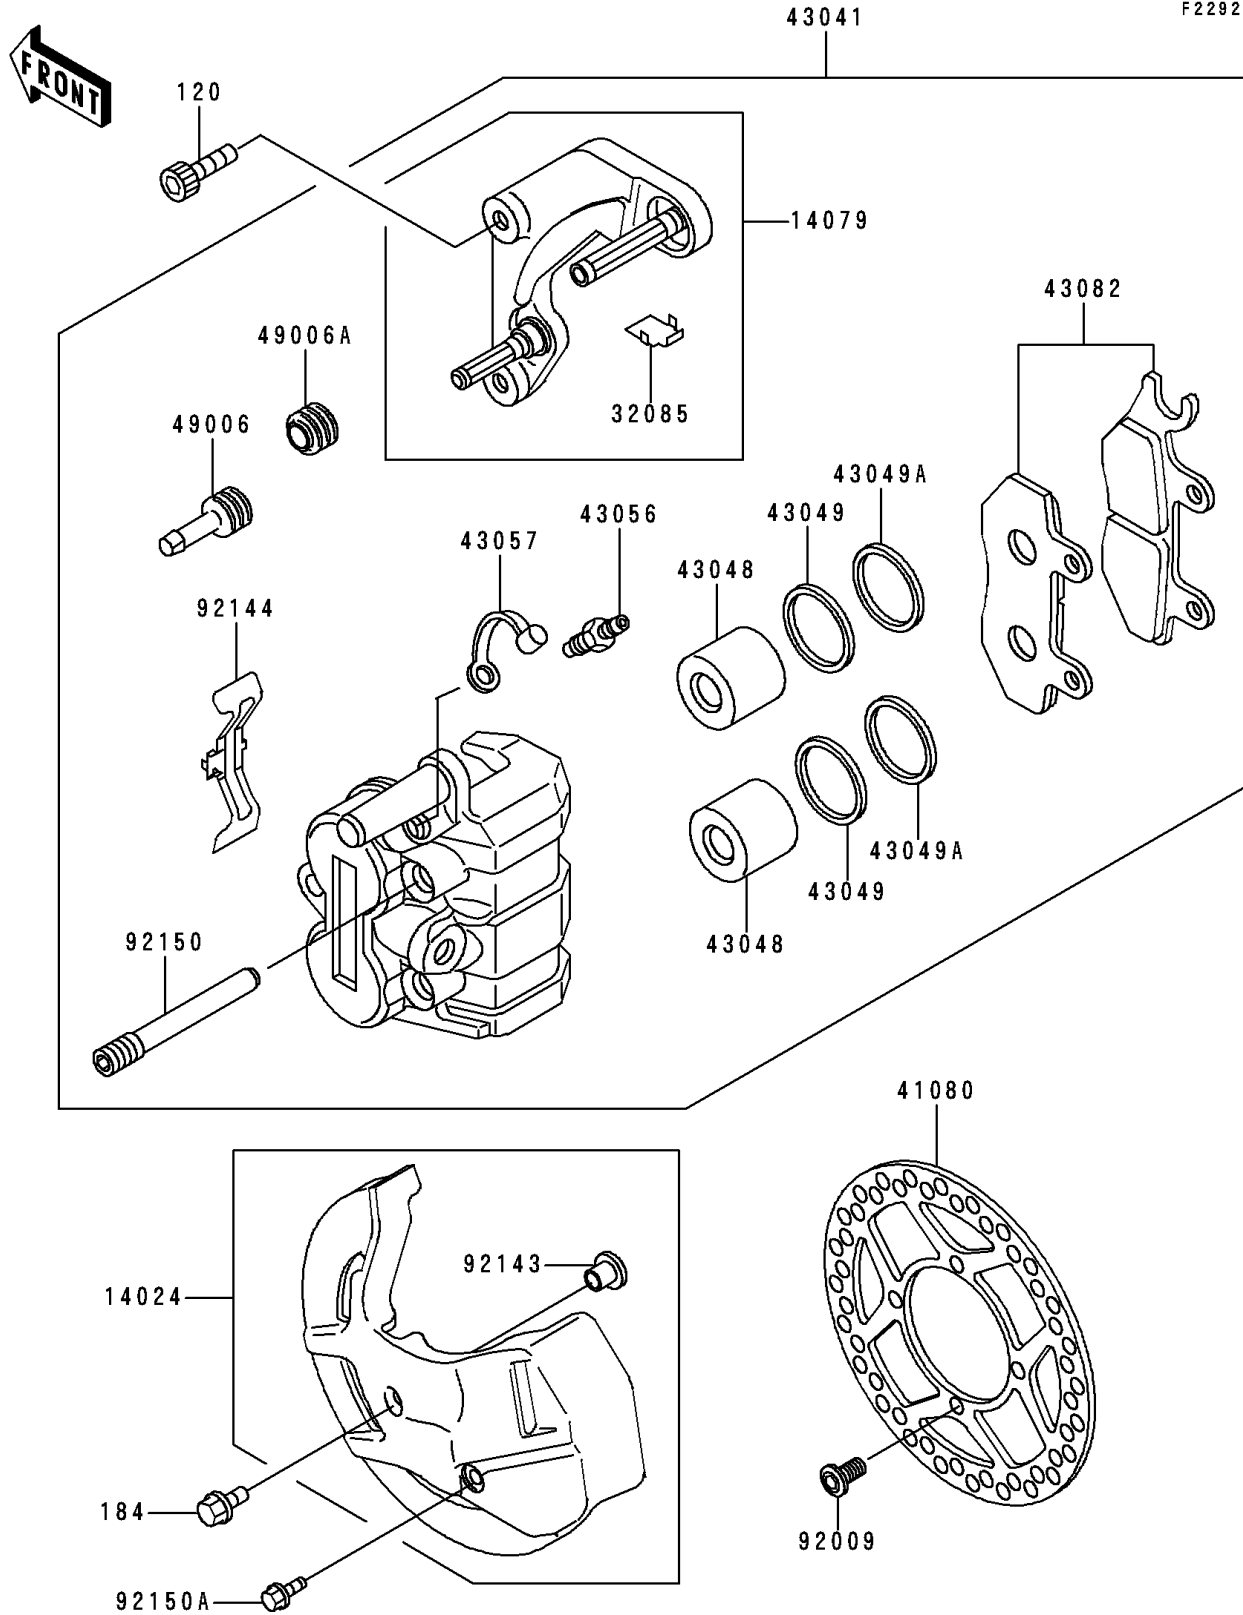

1994 KDX200 PARTS DIAGRAM

Front Caliper(KDX200-E5/E6)

F2292A

1994 KDX200 PARTS LIST

Front Caliper(KDX200-E5/E6)

ITEM NAME	PART NUMBER	QUANTITY
BOLT-SOCKET,8X35 (Ref # 120)	120P0835	2
BOLT-UPSET-WP-SMALL (Ref # 184)	184B0812	1
COVER,DISC,P.WHITE (Ref # 14024)	14024-1861-6F	1
HOLDER-ASSY,FRONT CALIPER (Ref # 14079)	14079-1088	1
STOPPER,PAD (Ref # 32085)	32085-1314	1
DISC,FR (Ref # 41080)	41080-1293	1
CALIPER-ASSY,FR,LH (Ref # 43041)	43041-1427	1
PISTON-CALIPER (Ref # 43048)	43048-1057	2
PACKING,PISTON SEAL (Ref # 43049)	43049-1060	2
PACKING,PISTON SEAL (Ref # 43049A)	43049-1061	2
BREATHER-BRAKE (Ref # 43056)	43056-1055	1
CAP-BREATHER (Ref # 43057)	43057-1001	1
PAD-ASSY-BRAKE (Ref # 43082)	43082-1089	1
BOOT,CALIPER (Ref # 49006)	49006-1088	1
BOOT,CALIPER (Ref # 49006A)	49006-1242	1
SCREW,6X14 (Ref # 92009)	92009-1546	4
COLLAR (Ref # 92143)	92143-1196	2
SPRING,PAD (Ref # 92144)	92144-1636	1
BOLT (Ref # 92150)	92150-1144	2
BOLT,6X14 (Ref # 92150A)	92150-1340	1