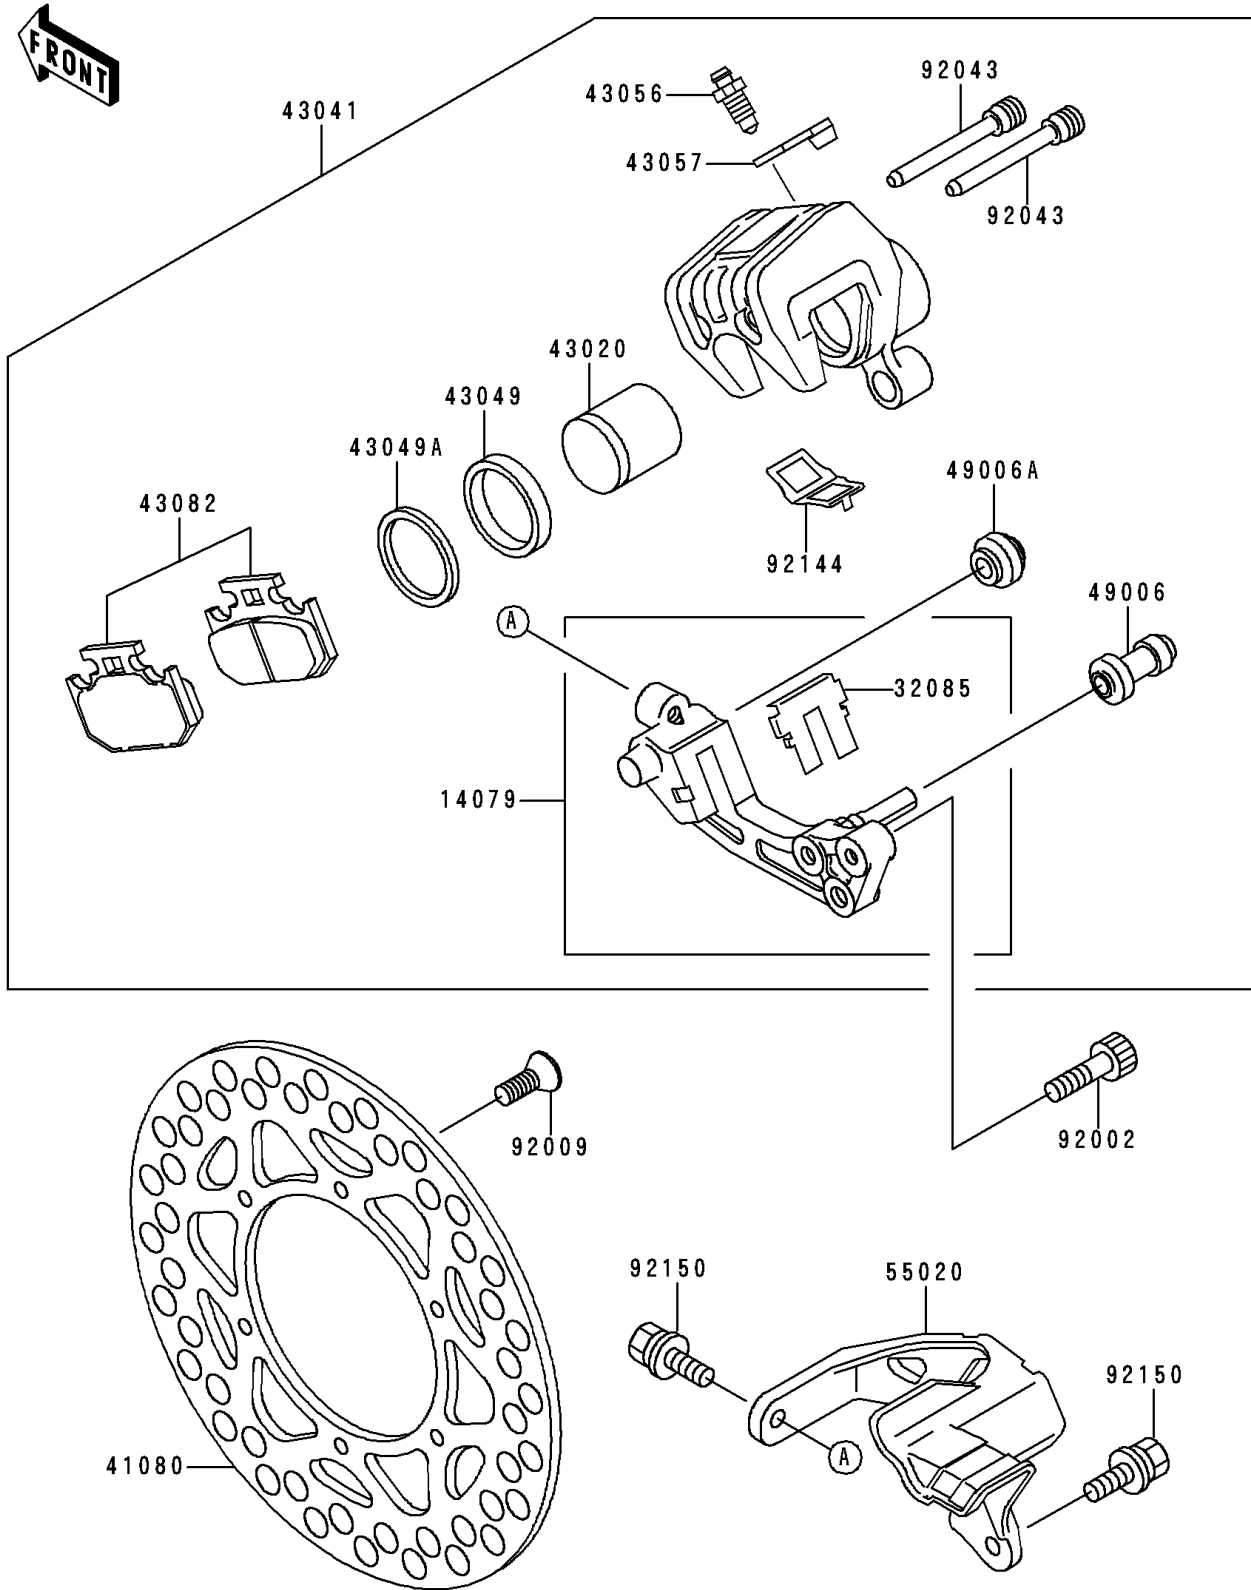

1992 KDX200 PARTS DIAGRAM

Rear Caliper

F2294

1992 KDX200 PARTS LIST

Rear Caliper

ITEM NAME	PART NUMBER	QUANTITY
HOLDER-ASSY,REAR CALIPER (Ref # 14079)	14079-1070	1
STOPPER,PAD (Ref # 32085)	32085-1315	1
DISC,RR (Ref # 41080)	41080-1294	1
PISTON-COMP-BRAKE (Ref # 43020)	43020-1088	1
CALIPER-ASSY,RR (Ref # 43041)	43041-1430	1
PACKING,PISTON SEAL (Ref # 43049)	43049-1060	1
PACKING,PISTON SEAL (Ref # 43049A)	43049-1061	1
BREATHER-BRAKE (Ref # 43056)	43056-1055	1
CAP-BREATHER (Ref # 43057)	43057-1001	1
PAD-ASSY-BRAKE (Ref # 43082)	43082-1090	1
BOOT,CALIPER (Ref # 49006)	49006-1088	1
BOOT,CALIPER (Ref # 49006A)	49006-1242	1
GUARD,CALIPER,P.WHITE (Ref # 55020)	55020-1323-6F	1
BOLT,SOCKET,8X25 (Ref # 92002)	92002-1442	2
SCREW,6X14 (Ref # 92009)	92009-1546	6
PIN,HANGER (Ref # 92043)	92043-1416	2
SPRING,PAD (Ref # 92144)	92144-1364	1
BOLT,FLANGED,6X16 (Ref # 92150)	92150-1506	2