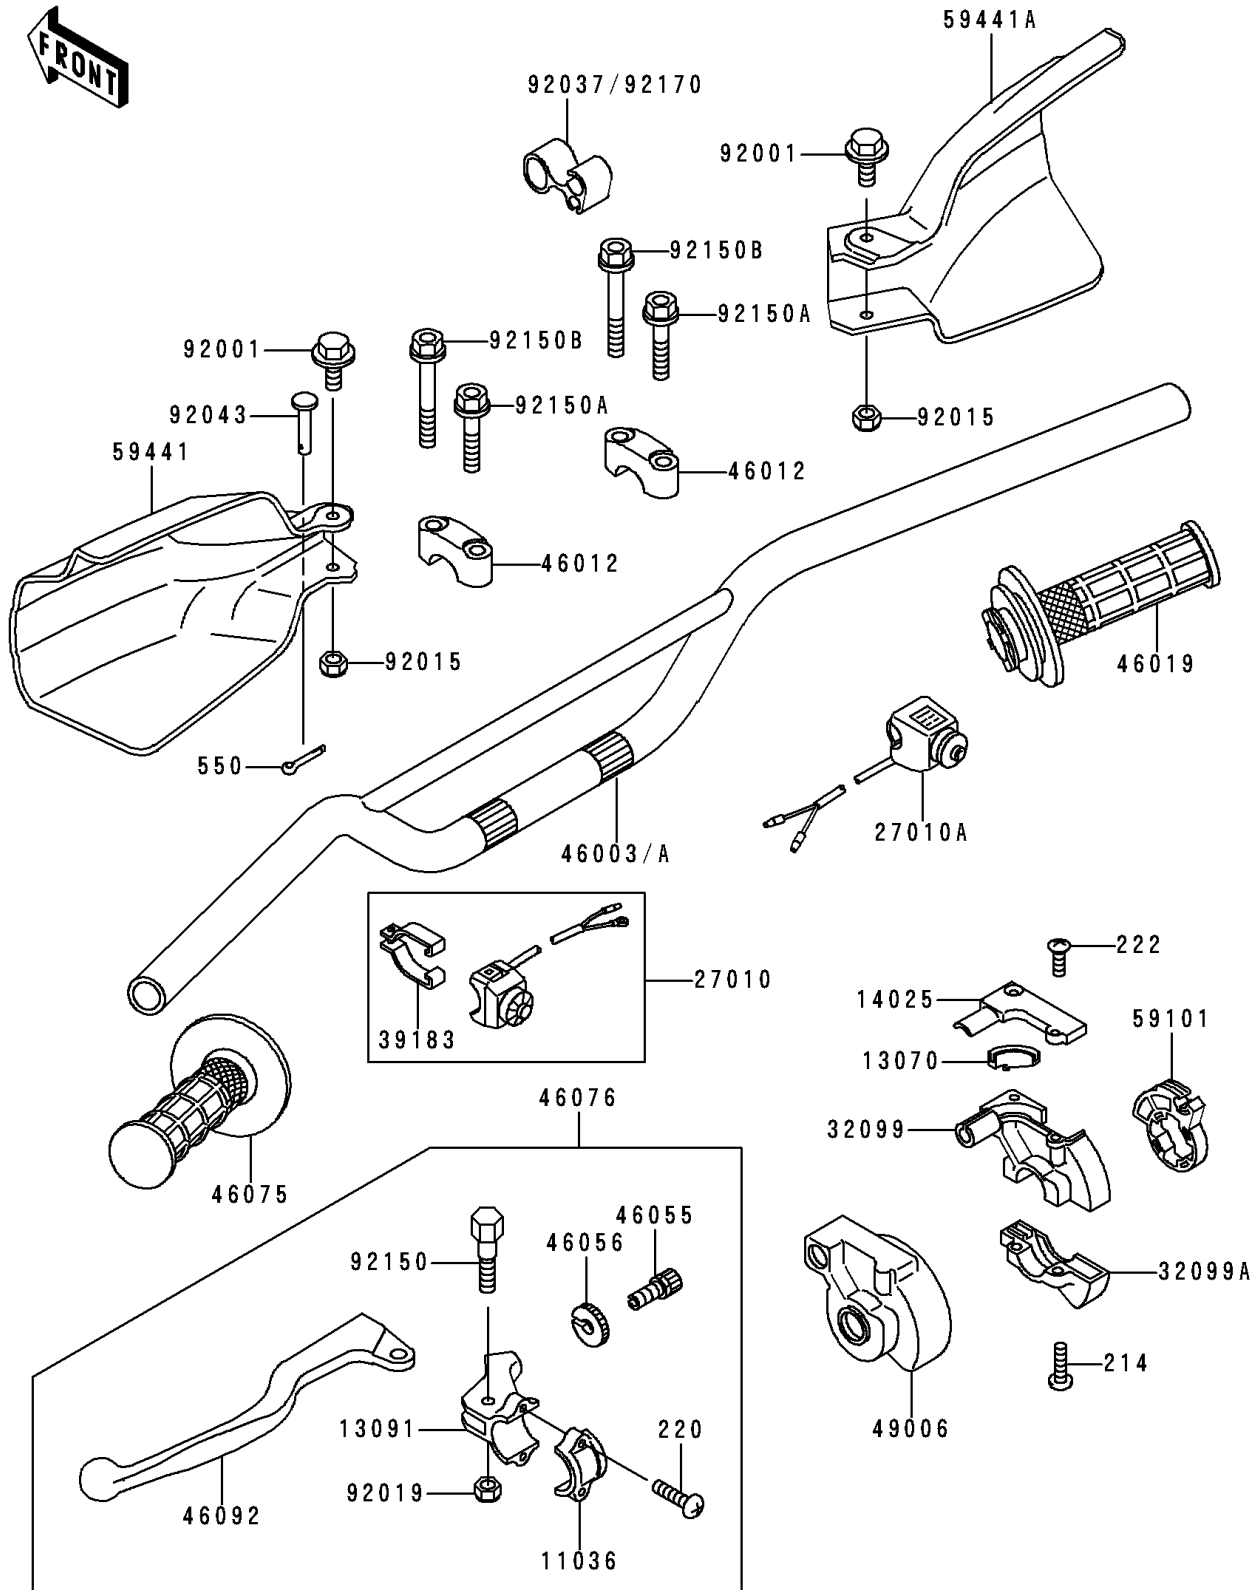

1994 KDX200 PARTS DIAGRAM

Handlebar

F2310

1994 KDX200 PARTS LIST

Handlebar

ITEM NAME	PART NUMBER	QUANTITY
SCREW-PAN+- (Ref # 214)	214C0518	2
SCREW-PAN-CROS (Ref # 220)	220C0514	2
SCREW-CSK-RD-CROS (Ref # 222)	222E0412	2
PIN-COTTER,1.2X10 (Ref # 550)	550D1210	1
BRACKET-A,LEVER HOLDER (Ref # 11036)	11036-1297	1
GUIDE,THROTTLE PEACE (Ref # 13070)	13070-1073	1
HOLDER,CLUTCH LEVER (Ref # 13091)	13091-1131	1
COVER,THROTTLE CASE UPP (Ref # 14025)	14025-1646	1
SWITCH,ENGINE STOP (Ref # 27010)	27010-1161	1
SWITCH,LIGHTING (Ref # 27010A)	27010-1279	1
CASE,THROTTLE UPP (Ref # 32099)	32099-1036	1
CASE,THROTTLE LWR (Ref # 32099A)	32099-1044	1
BAND-ASSY,ENGINE STOP SWITCH (Ref # 39183)	39183-1059	1
HANDLE,SILVER NO.25 (Ref # 46003A)	46003-1376-CE	1
HOLDER-HANDLE (Ref # 46012)	46012-1191	2
GRIP-ASSY,THROTTLE (Ref # 46019)	46019-1054	1
SCREW,CABLE ADJUST,8MM (Ref # 46055)	46055-009	1
NUT,CABLE ADJUST (Ref # 46056)	46056-006	1
GRIP,LH (Ref # 46075)	46075-1024	1
LEVER-ASSY-GRIP,CLUTCH (Ref # 46076)	46076-1163	1
LEVER-GRIP,CLUTCH (Ref # 46092)	46092-1110	1
BOOT,THROTTLE CASE (Ref # 49006)	49006-1097	1
REEL,THROTTLE (Ref # 59101)	59101-1103	1
COVER-HANDLE,LH,L.GREEN (Ref # 59441)	59441-1094-6W	1
COVER-HANDLE,RH,L.GREEN (Ref # 59441A)	59441-1098-6W	1
BOLT,FLANGED,6X10 (Ref # 92001)	92001-1034	2
NUT,LOCK,6MM (Ref # 92015)	92015-1603	2
NUT,LOCK,6MM (Ref # 92019)	92019-008	1
PIN,5X27.5 (Ref # 92043)	92043-1434	1

1994 KDX200 PARTS LIST

Handlebar

ITEM NAME	PART NUMBER	QUANTITY
BOLT (Ref # 92150)	92150-1291	1
BOLT,FLANGED,8X30 (Ref # 92150A)	92150-1455	2
BOLT,FLANGED,8X45 (Ref # 92150B)	92150-1456	2
CLAMP,BRAKE HOSE (Ref # 92170)	92170-1255	1