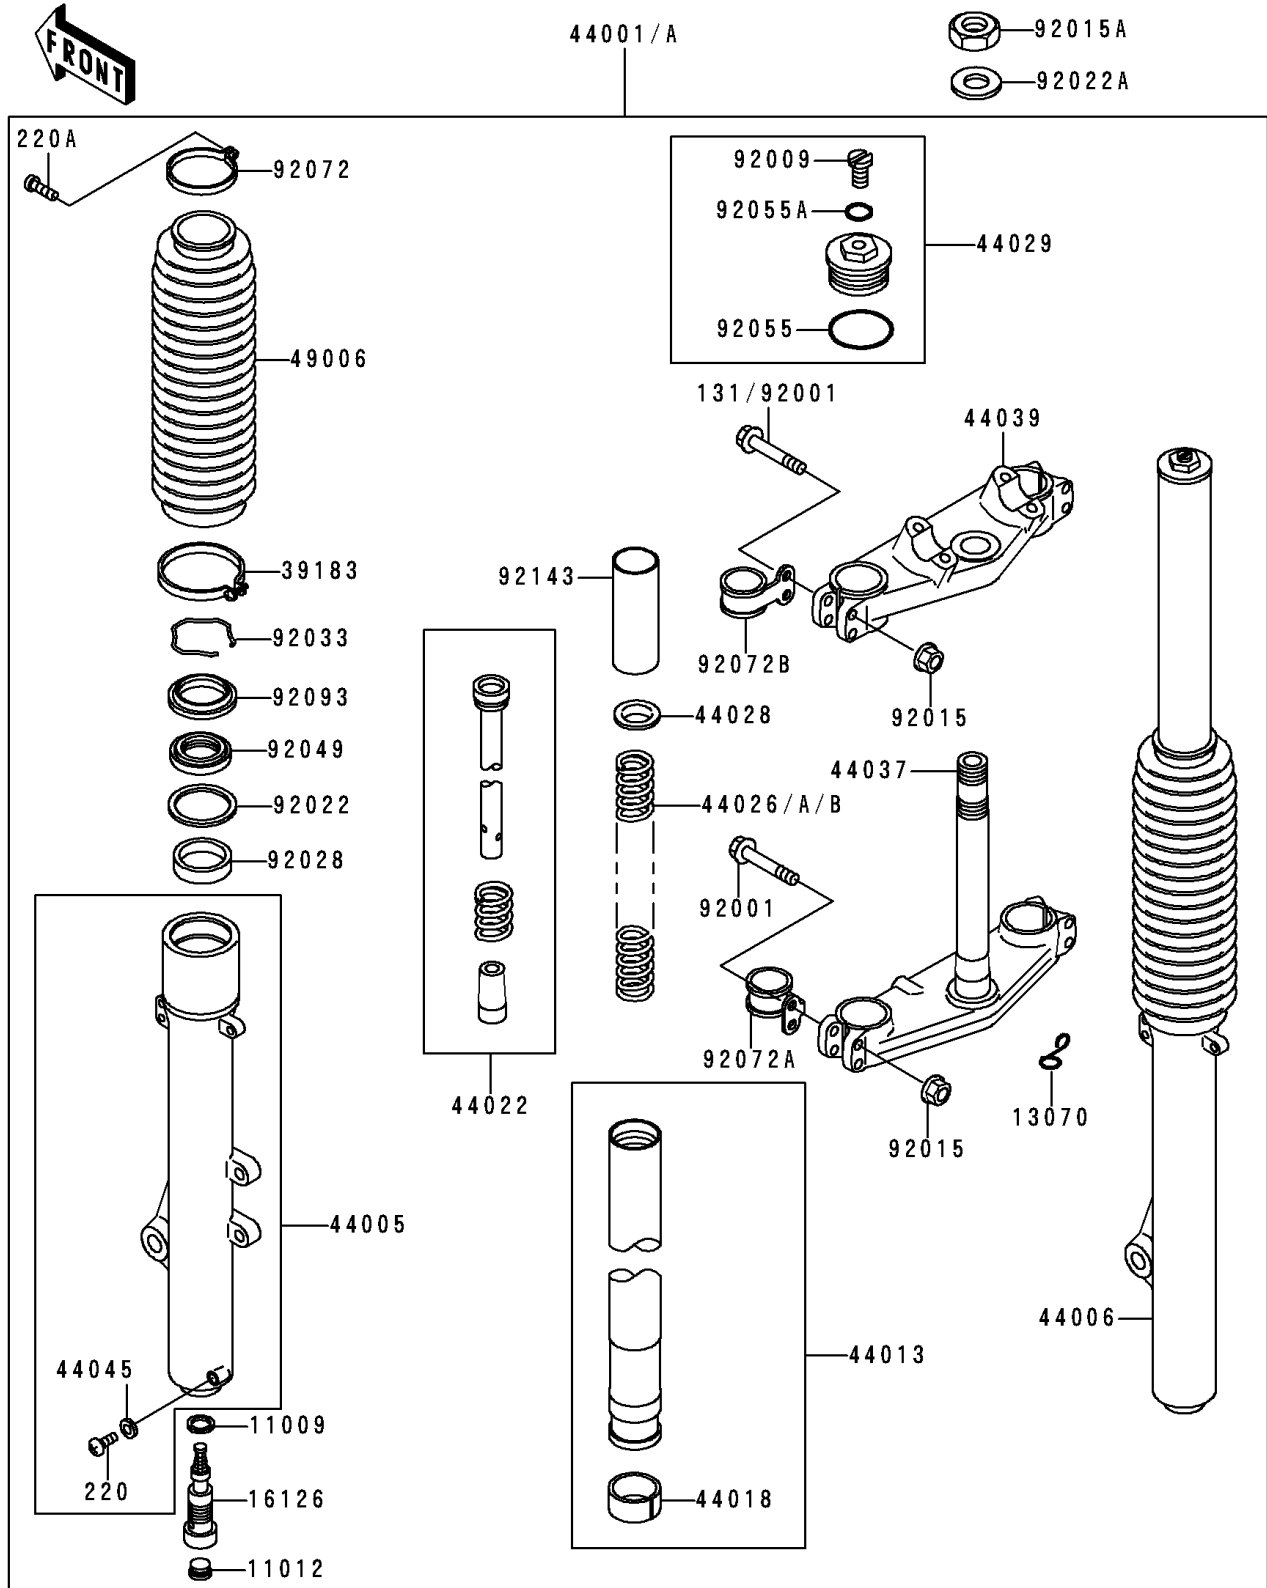

# 1992 KDX200 PARTS LIST

Front Fork(KDX200-E4)

ITEM NAME	PART NUMBER	QUANTITY
GASKET,FORK CYLINDER BOLT (Ref # 11009)	11009-1324	2
CAP,FORK CYLINDER (Ref # 11012)	11012-1381	2
GUIDE,CABLE (Ref # 13070)	13070-1208	1
VALVE,FORK CYLINDER (Ref # 16126)	16126-1134	2
BAND-ASSY,BOOT (Ref # 39183)	39183-1051	2
PIPE-LEFT FORK OUTER (Ref # 44005)	44005-1286	1
PIPE-RIGHT FORK OUTER (Ref # 44006)	44006-1300	1
PIPE-FORK INNER (Ref # 44013)	44013-1300	2
PISTON-FORK,INNER PIPE (Ref # 44018)	44018-1056	2
CYLINDER-FORK (Ref # 44022)	44022-1240	2
SPRING-FRONT FORK,K=0.30 (Ref # 44026)	44026-1401	2
SPRING-FRONT FORK,K=0.29 (Ref # 44026A)	44026-1430	2
SPRING-FRONT FORK,K=0.31 (Ref # 44026B)	44026-1431	2
GUIDE-FORK SPRING (Ref # 44028)	44028-1010	2
SEAT-FORK SPRING (Ref # 44029)	44029-1137	2
HOLDER-FORK UNDER (Ref # 44037)	44037-1248	1
HOLDER-FORK UPPER (Ref # 44039)	44039-1154	1
GASKET,FORK DRAIN PLUG (Ref # 44045)	44045-002	2
BOOT,FORK,BLUE NO.32 (Ref # 49006)	49006-1184-GF	2
SCREW (Ref # 92009)	92009-1568	2
NUT,FLANGED,8MM (Ref # 92015)	92015-1485	8
NUT,STEERING STEM,22MM (Ref # 92015A)	92015-1653	1
WASHER (Ref # 92022)	92022-1299	2
WASHER,STEERING STEM (Ref # 92022A)	92022-1873	1
BUSHING (Ref # 92028)	92028-1581	2
RING-SNAP (Ref # 92033)	92033-1077	2
SEAL-OIL,FORK OUTER TUBE (Ref # 92049)	92049-1295	2
RING-O (Ref # 92055)	92055-1123	2
RING-O (Ref # 92055A)	92055-1441	2

# 1992 KDX200 PARTS LIST

Front Fork(KDX200-E4)

ITEM NAME	PART NUMBER	QUANTITY
BAND,BOOT (Ref # 92072)	92072-1078	2
BAND,CABLE (Ref # 92072A)	92072-1205	1
BAND (Ref # 92072B)	92072-1246	1
SCREW-PAN-CROS (Ref # 220)	220B0408	2
SCREW-PAN-CROS (Ref # 220A)	220B0416	2
SEAL,FORK DUST (Ref # 92093)	92093-1086	2
COLLAR,FORK,L=110 (Ref # 92143)	92143-1328	2
FORK-FRONT,BLUE NO.32 (Ref # 44001)	44001-1711-GF	1
FORK-FRONT,BLUE NO.32 (Ref # 44001A)	44001-1733-GF	1
BOLT,FLANGED,8X55 (Ref # 92001)	92001-1639	4
BOLT,FLANGED,8X55 (Ref # 92001)	92001-1639	8
BOLT-FLANGED (Ref # 131)	131G0850	4