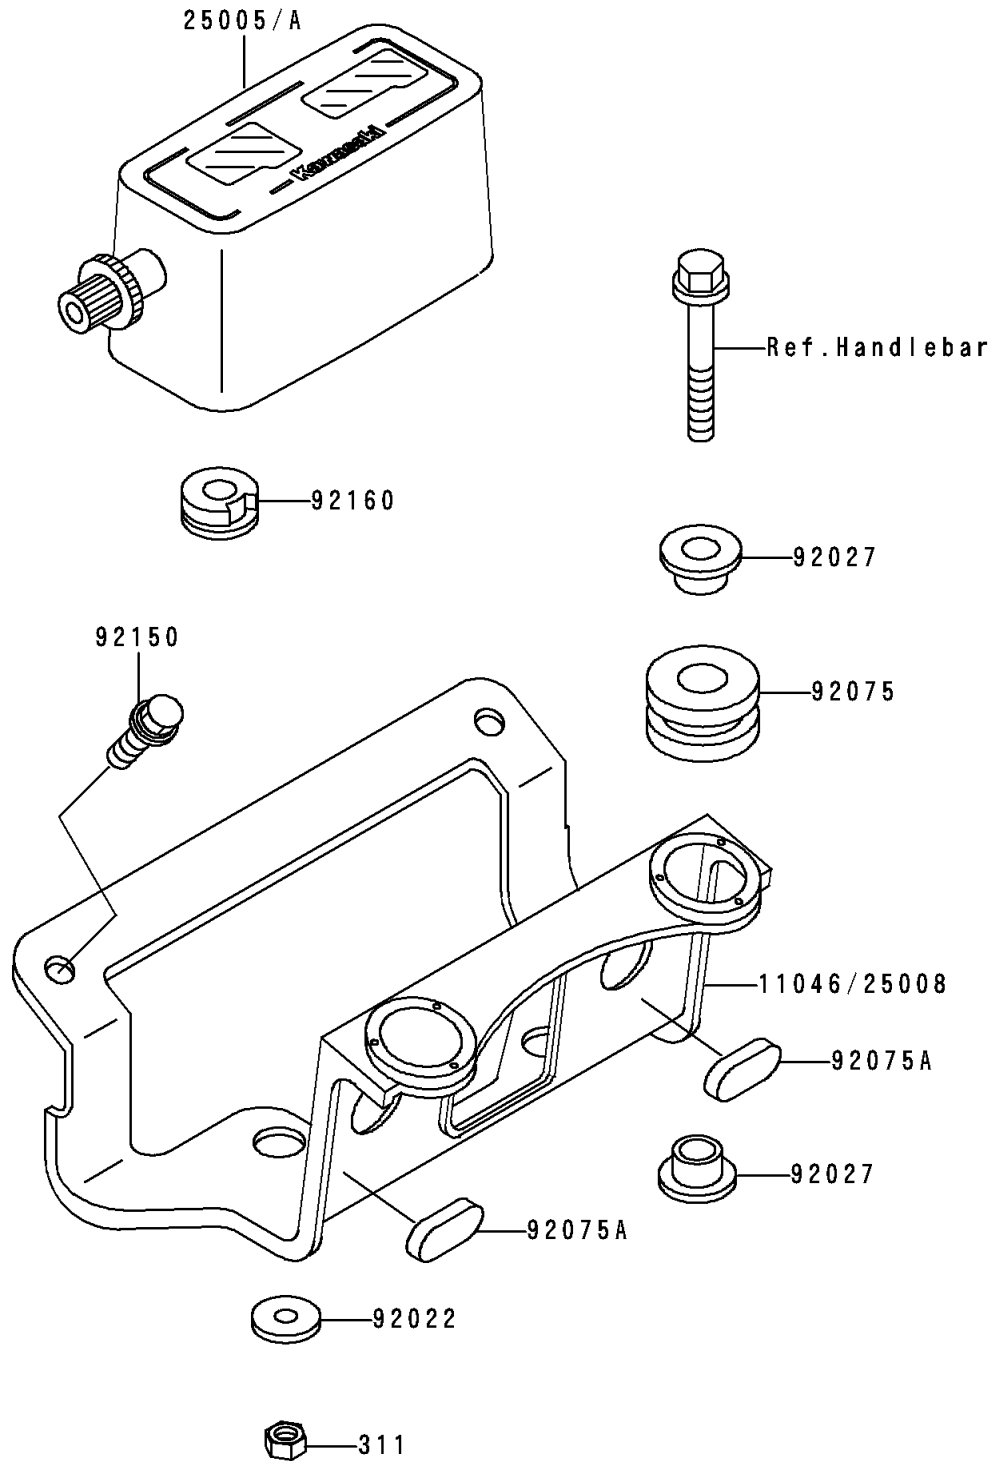

1992 KDX200 PARTS DIAGRAM

Meter

F2530

1992 KDX200 PARTS LIST

Meter

ITEM NAME	PART NUMBER	QUANTITY
NUT-HEX (Ref # 311)	311B0500	2
BRACKET,METER (Ref # 11046)	11046-1415	1
WASHER,5.2X16X1.2 (Ref # 92022)	92022-263	2
COLLAR,METER BRACKET (Ref # 92027)	92027-1585	4
DAMPER (Ref # 92075)	92075-013	2
DAMPER (Ref # 92075A)	92075-1841	2
BOLT,6X14 (Ref # 92150)	92150-1340	2
DAMPER (Ref # 92160)	92160-1110	2
SPEEDOMETER,TRIP(MILE) (Ref # 25005)	25005-1496	1
SPEEDOMETER,TRIP(KM) (Ref # 25005A)	25005-1497	1