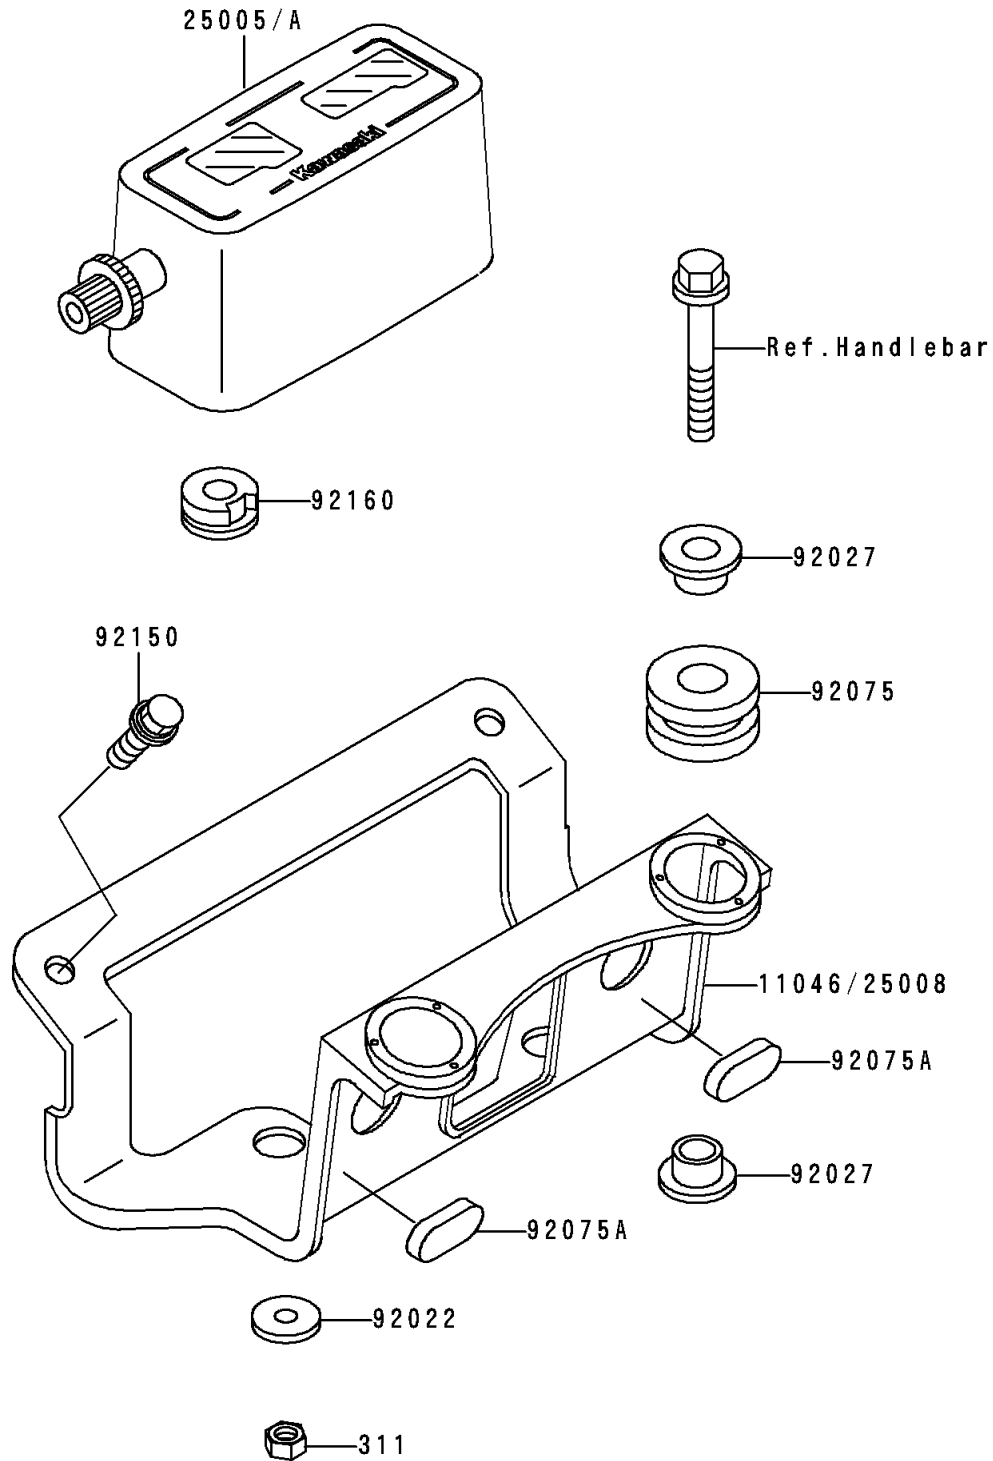

1994 KDX200 PARTS DIAGRAM

Meter

F2530

1994 KDX200 PARTS LIST

Meter

ITEM NAME	PART NUMBER	QUANTITY
NUT-HEX (Ref # 311)	311B0500	2
BRACKET-METER (Ref # 25008)	25008-1159	1
WASHER,5.2X16X1.2 (Ref # 92022)	92022-263	2
COLLAR,METER BRACKET (Ref # 92027)	92027-1585	4
DAMPER (Ref # 92075)	92075-013	2
BOLT,6X14 (Ref # 92150)	92150-1340	2
DAMPER (Ref # 92160)	92160-1110	2
SPEEDOMETER,TRIP(MILE) (Ref # 25005)	25005-1496	1
SPEEDOMETER,TRIP(KM) (Ref # 25005A)	25005-1497	1