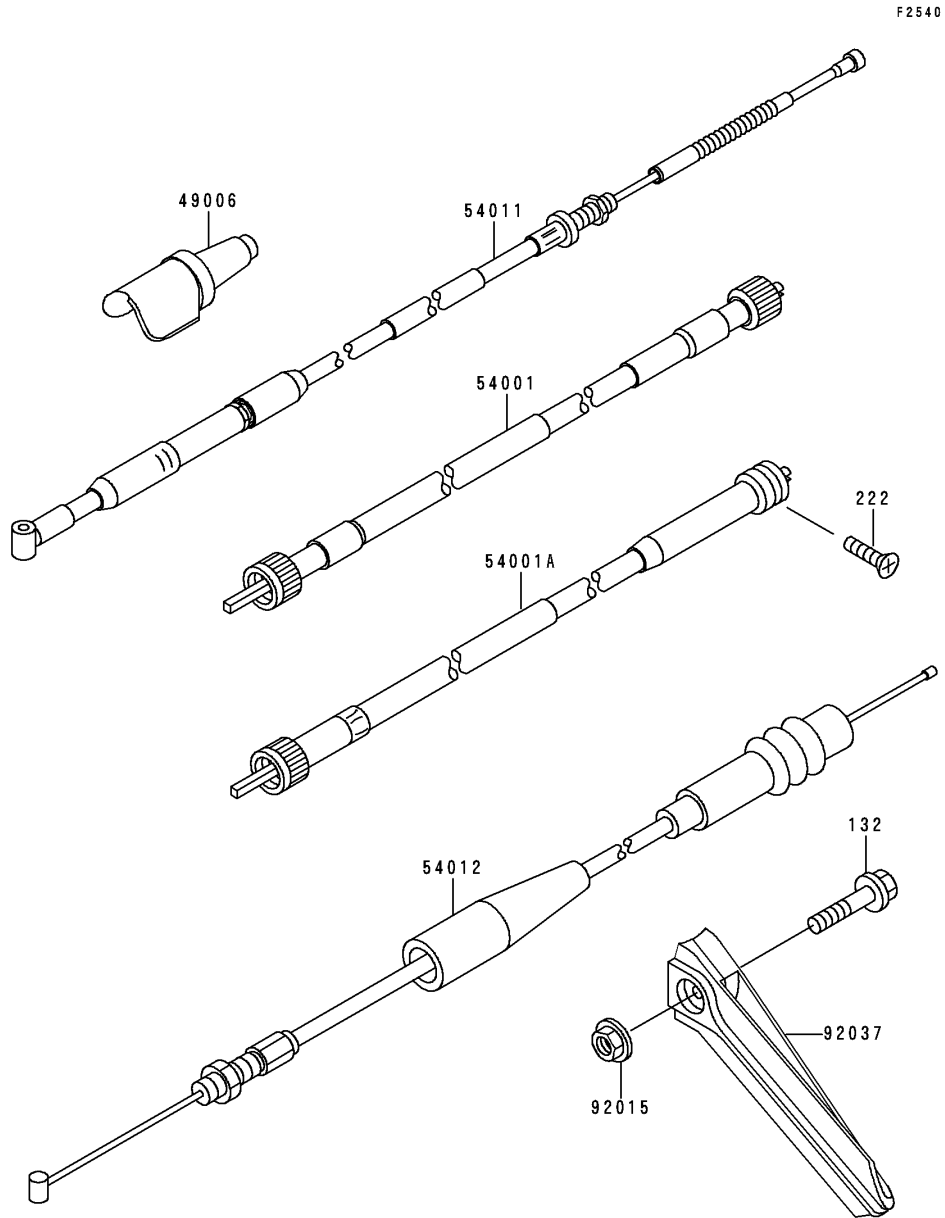

1992 KDX200 PARTS DIAGRAM

Cable

1992 KDX200 PARTS LIST

Cable

ITEM NAME	PART NUMBER	QUANTITY
BOLT-FLANGED-SMALL (Ref # 132)	132G0630	1
BOOT (Ref # 49006)	49006-1189	1
CABLE-SPEEDOMETER (Ref # 54001)	54001-1156	1
CABLE-CLUTCH (Ref # 54011)	54011-1314	1
CABLE-THROTTLE (Ref # 54012)	54012-1360	1
NUT,FLANGED,6MM (Ref # 92015)	92015-1193	1
CLAMP,CABLE (Ref # 92037)	92037-1481	1