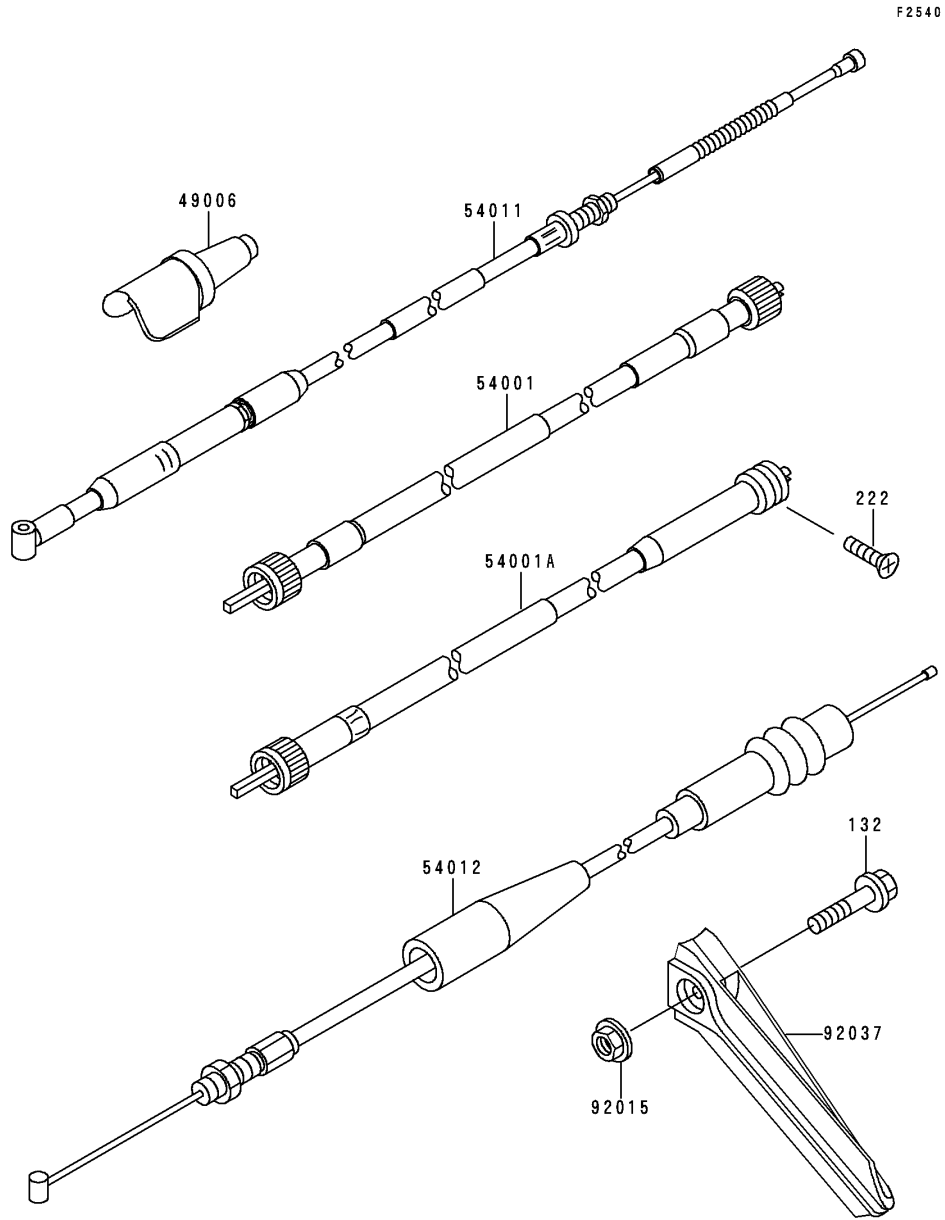

1993 KDX200 PARTS DIAGRAM

Cable

1993 KDX200 PARTS LIST

Cable

ITEM NAME	PART NUMBER	QUANTITY
SCREW-CSK-RD-CROS (Ref # 222)	222C0520	1
BOOT (Ref # 49006)	49006-1189	1
CABLE-SPEEDOMETER (Ref # 54001A)	54001-1178	1
CABLE-CLUTCH (Ref # 54011)	54011-1314	1
CABLE-THROTTLE (Ref # 54012)	54012-1360	1