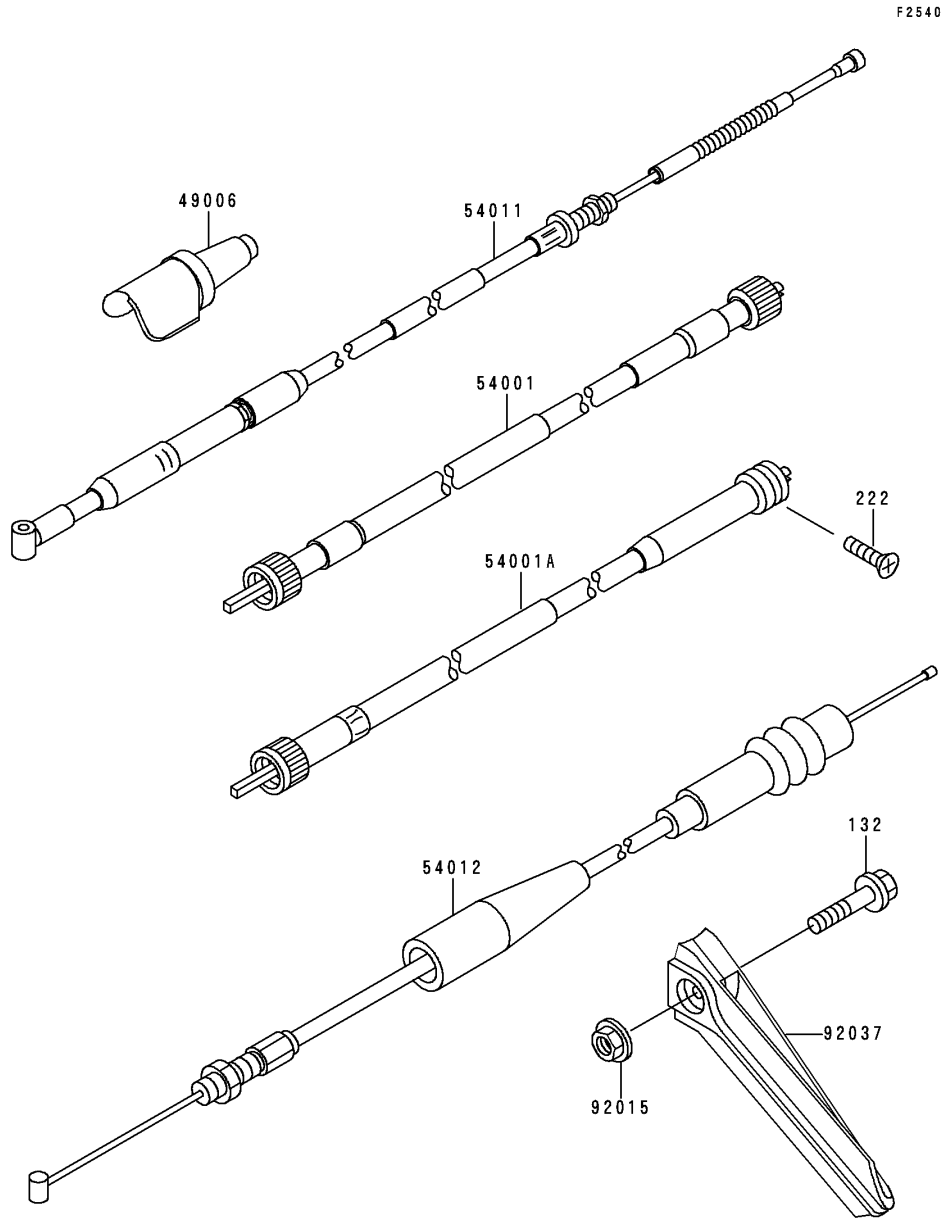

# 1994 KDX200 PARTS DIAGRAM

## Cable

# 1994 KDX200 PARTS LIST

## Cable

ITEM NAME	PART NUMBER	QUANTITY
SCREW-CSK-RD-CROS (Ref # 222)	222C0520	1
BOOT (Ref # 49006)	49006-1189	1
CABLE-SPEEDOMETER (Ref # 54001A)	54001-1178	1
CABLE-CLUTCH (Ref # 54011)	54011-1314	1
CABLE-THROTTLE (Ref # 54012)	54012-1360	1