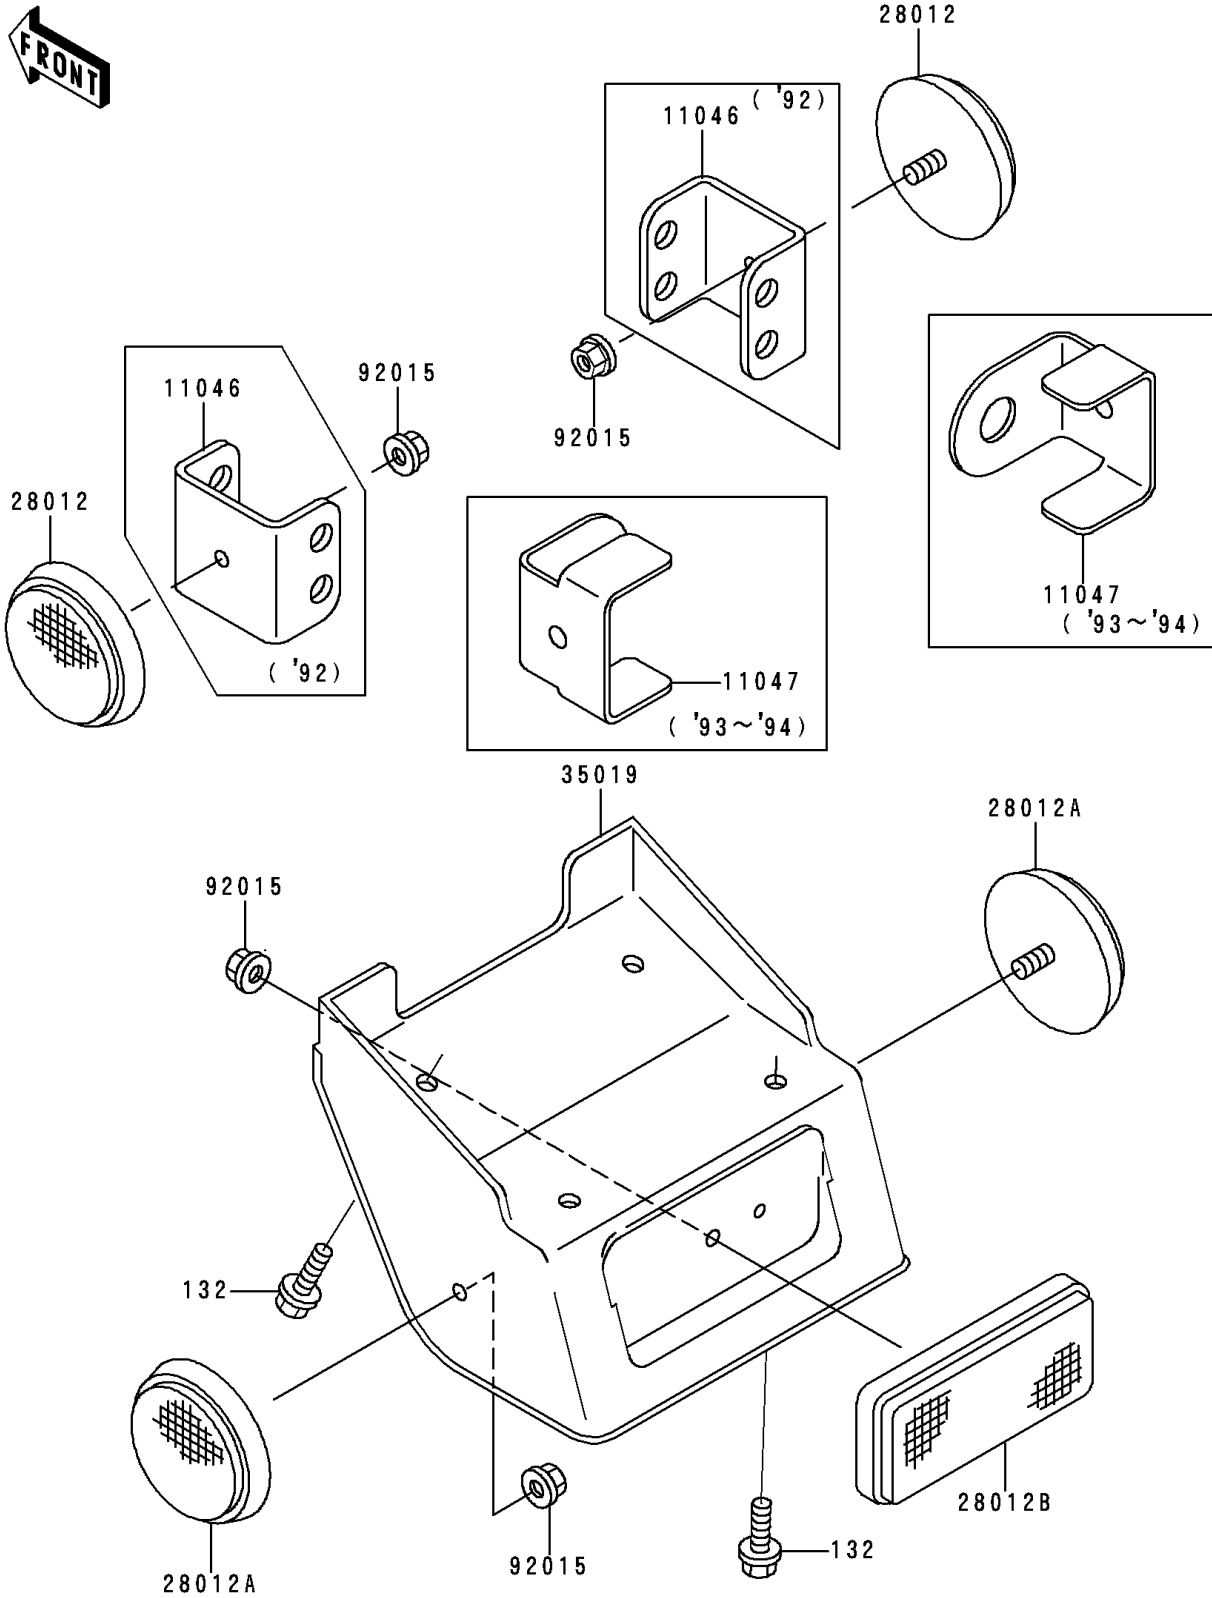

1992 KDX200 PARTS DIAGRAM

Reflector

F2790

1992 KDX200 PARTS LIST

Reflector

ITEM NAME	PART NUMBER	QUANTITY
BOLT-FLANGED-SMALL (Ref # 132)	132G0610	4
BRACKET,REFLECTOR (Ref # 11046)	11046-1664	2
REFLECTOR-REFLEX,FR (Ref # 28012)	28012-016	2
REFLECTOR-REFLEX (Ref # 28012A)	28012-1067	2
REFLECTOR-REFLEX (Ref # 28012B)	28012-1077	1
FLAP,RR (Ref # 35019)	35019-1245	1
NUT,FLANGED,5MM (Ref # 92015)	92015-1259	5