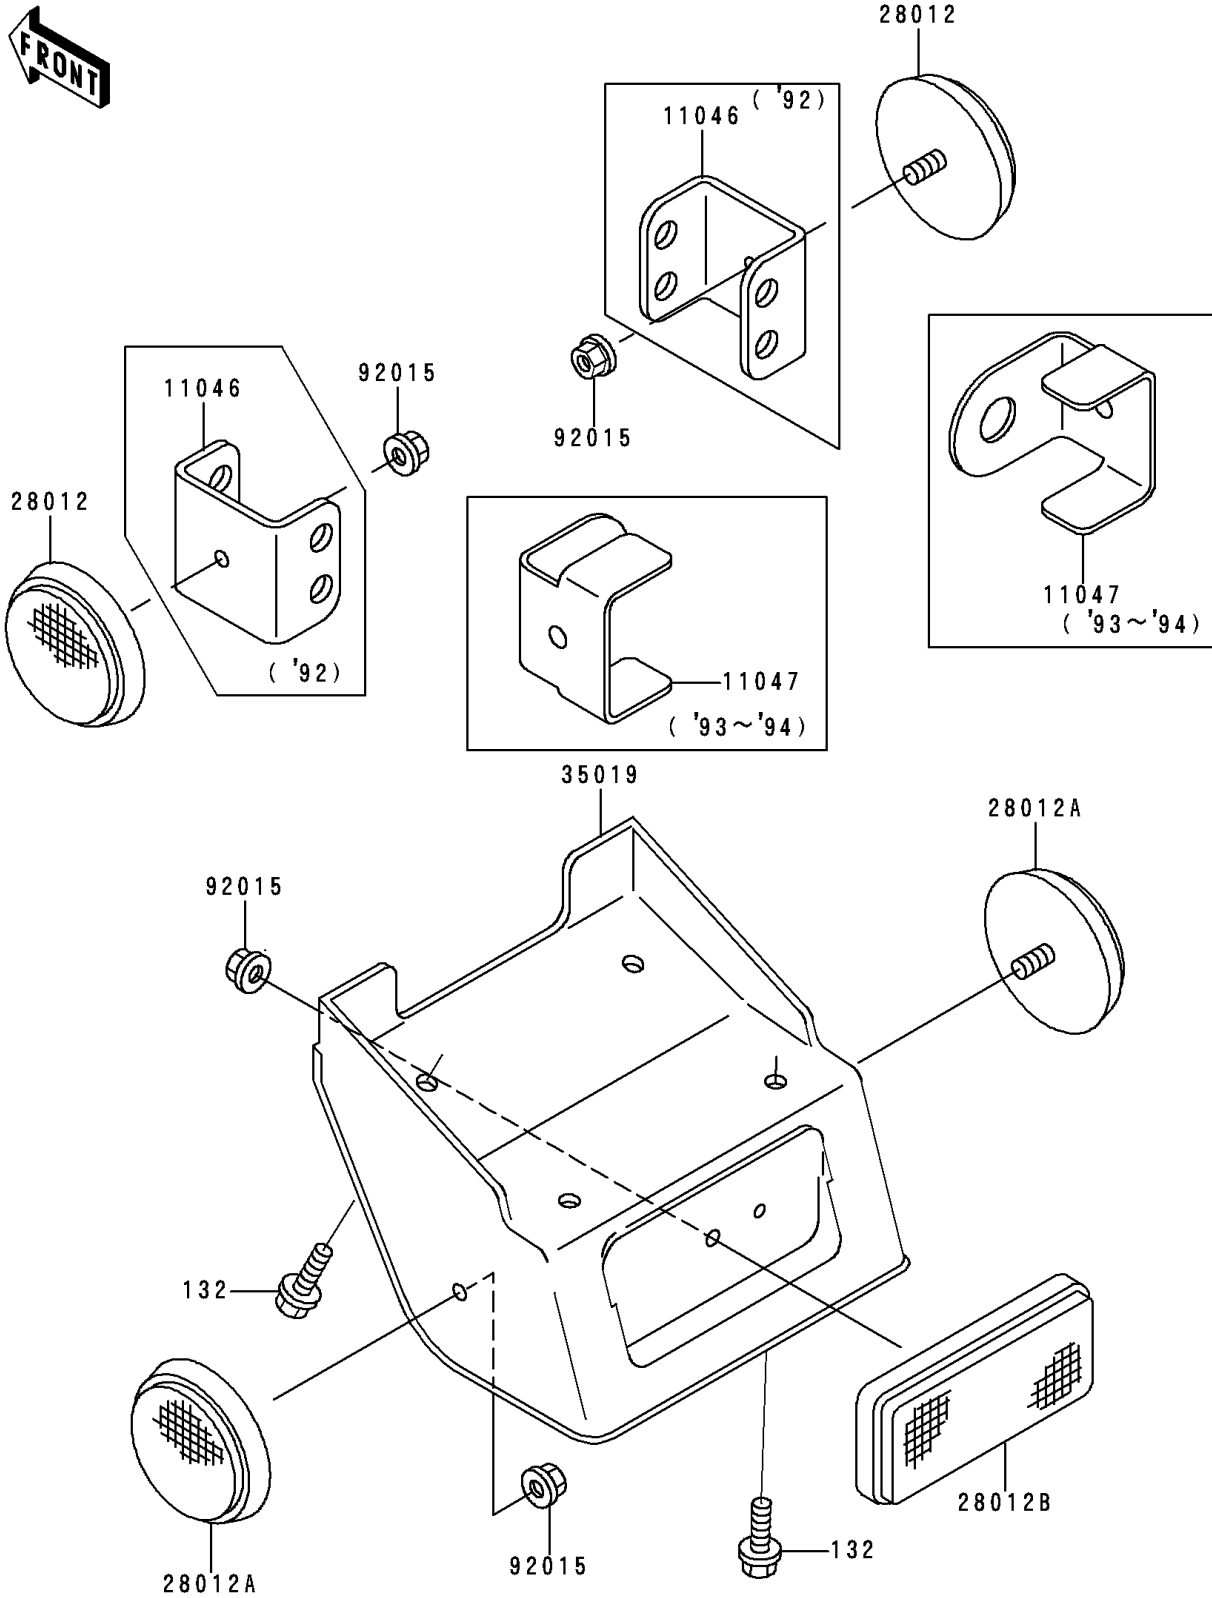

# 1993 KDX200 PARTS DIAGRAM

Reflector

F2790

## 1993 KDX200 PARTS LIST

### Reflector

ITEM NAME	PART NUMBER	QUANTITY
BOLT-FLANGED-SMALL (Ref # 132)	132G0610	4
BRACKET,REFLECTOR (Ref # 11047)	11047-1441	2
REFLECTOR-REFLEX,FR (Ref # 28012)	28012-016	2
REFLECTOR-REFLEX (Ref # 28012A)	28012-1067	2
REFLECTOR-REFLEX (Ref # 28012B)	28012-1077	1
FLAP,RR (Ref # 35019)	35019-1245	1
NUT,FLANGED,5MM (Ref # 92015)	92015-1259	5