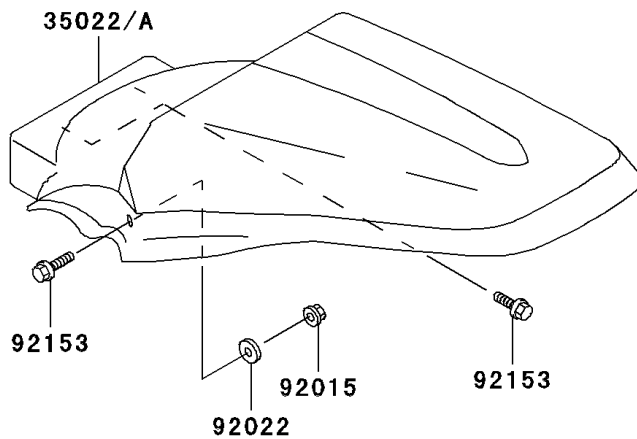

# 2006 KX85 PARTS DIAGRAM

Fenders

F2170

### Fenders

ITEM NAME	PART NUMBER	QUANTITY
FENDER-FRONT,L.GREEN (Ref # 35004)	35004-0028-290	1
FLAP,REAR FENDER (Ref # 35019A)	35019-1212	1
FENDER-COMP-REAR,L.GREEN (Ref # 35022)	35022-1353-290	1
NUT,LOCK,FLANGED,6MM (Ref # 92015)	92015-1339	2
WASHER,6.5X20X1.6 (Ref # 92022)	92022-125	2
COLLAR (Ref # 92027)	92027-1757	2
COLLAR (Ref # 92152)	92152-1255	4
BOLT,6X20 (Ref # 92153)	92153-0502	8
BOLT,6X16 (Ref # 92153A)	92153-0863	2