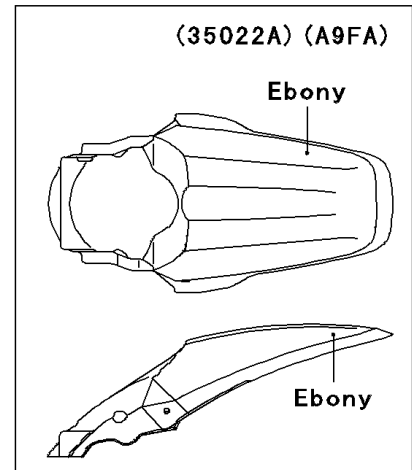

# 2006 KX85 PARTS DIAGRAM

Fenders

F2170

## 2006 KX85 PARTS LIST

### Fenders

ITEM NAME	PART NUMBER	QUANTITY
FENDER-FRONT,L.GREEN (Ref # 35004)	35004-0028-290	1
FLAP,REAR FENDER (Ref # 35019A)	35019-1212	1
FENDER-COMP-REAR,L.GREEN (Ref # 35022)	35022-1353-290	1
NUT,LOCK,FLANGED,6MM (Ref # 92015)	92015-1339	2
WASHER,6.5X20X1.6 (Ref # 92022)	92022-125	2
COLLAR (Ref # 92027)	92027-1757	2
COLLAR (Ref # 92152)	92152-1255	4
BOLT,6X20 (Ref # 92153)	92153-0502	8
BOLT,6X16 (Ref # 92153A)	92153-0863	2