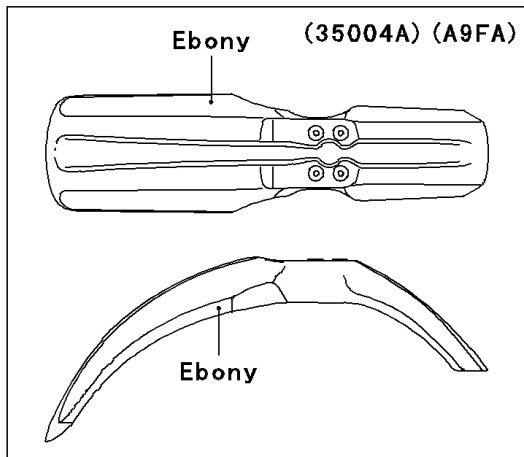

# 2006 KX85 PARTS DIAGRAM

Fenders

F2170

## 2006 KX85 PARTS LIST

### Fenders

ITEM NAME	PART NUMBER	QUANTITY
FENDER-FRONT,L.GREEN (Ref # 35004)	35004-0028-290	1
FLAP,REAR FENDER (Ref # 35019A)	35019-1212	1
FENDER-COMP-REAR,L.GREEN (Ref # 35022)	35022-1353-290	1
NUT,LOCK,FLANGED,6MM (Ref # 92015)	92015-1339	2
WASHER,6.5X20X1.6 (Ref # 92022)	92022-125	2
COLLAR (Ref # 92027)	92027-1757	2
COLLAR (Ref # 92152)	92152-1255	4
BOLT,6X20 (Ref # 92153)	92153-0502	8
BOLT,6X16 (Ref # 92153A)	92153-0863	2