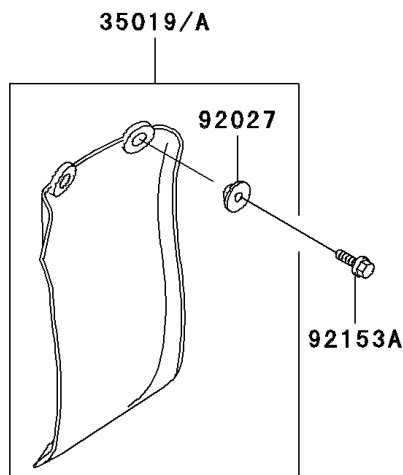

# 2006 KX85 PARTS DIAGRAM

Fenders

F2170

## 2006 KX85 PARTS LIST

### Fenders

ITEM NAME	PART NUMBER	QUANTITY
FENDER-FRONT,L.GREEN (Ref # 35004)	35004-0028-290	1
FLAP,REAR FENDER (Ref # 35019A)	35019-1212	1
FENDER-COMP-REAR,L.GREEN (Ref # 35022)	35022-1353-290	1
NUT,LOCK,FLANGED,6MM (Ref # 92015)	92015-1339	2
WASHER,6.5X20X1.6 (Ref # 92022)	92022-125	2
COLLAR (Ref # 92027)	92027-1757	2
COLLAR (Ref # 92152)	92152-1255	4
BOLT,6X20 (Ref # 92153)	92153-0502	8
BOLT,6X16 (Ref # 92153A)	92153-0863	2