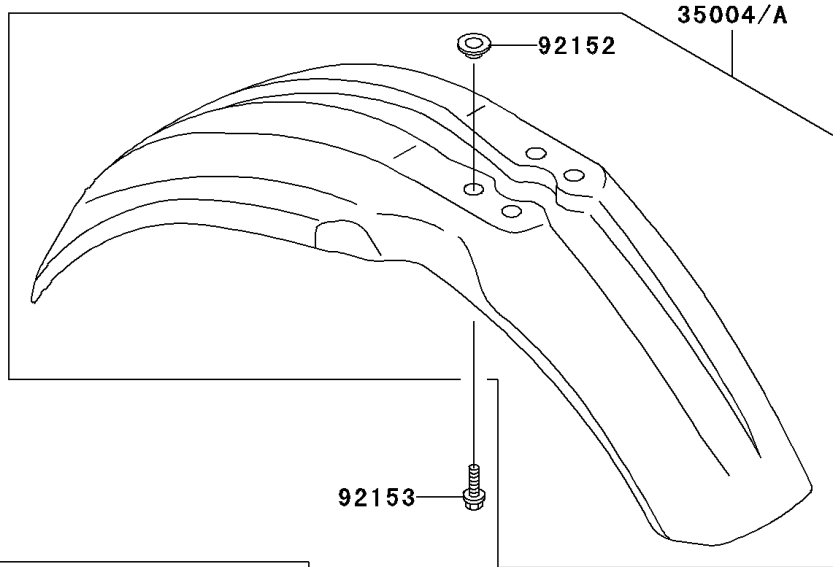

# 2006 KX85 PARTS DIAGRAM

Fenders

F2170

## 2006 KX85 PARTS LIST

### Fenders

ITEM NAME	PART NUMBER	QUANTITY
FENDER-FRONT,L.GREEN (Ref # 35004)	35004-0028-290	1
FLAP,REAR FENDER (Ref # 35019A)	35019-1212	1
FENDER-COMP-REAR,L.GREEN (Ref # 35022)	35022-1353-290	1
NUT,LOCK,FLANGED,6MM (Ref # 92015)	92015-1339	2
WASHER,6.5X20X1.6 (Ref # 92022)	92022-125	2
COLLAR (Ref # 92027)	92027-1757	2
COLLAR (Ref # 92152)	92152-1255	4
BOLT,6X20 (Ref # 92153)	92153-0502	8
BOLT,6X16 (Ref # 92153A)	92153-0863	2