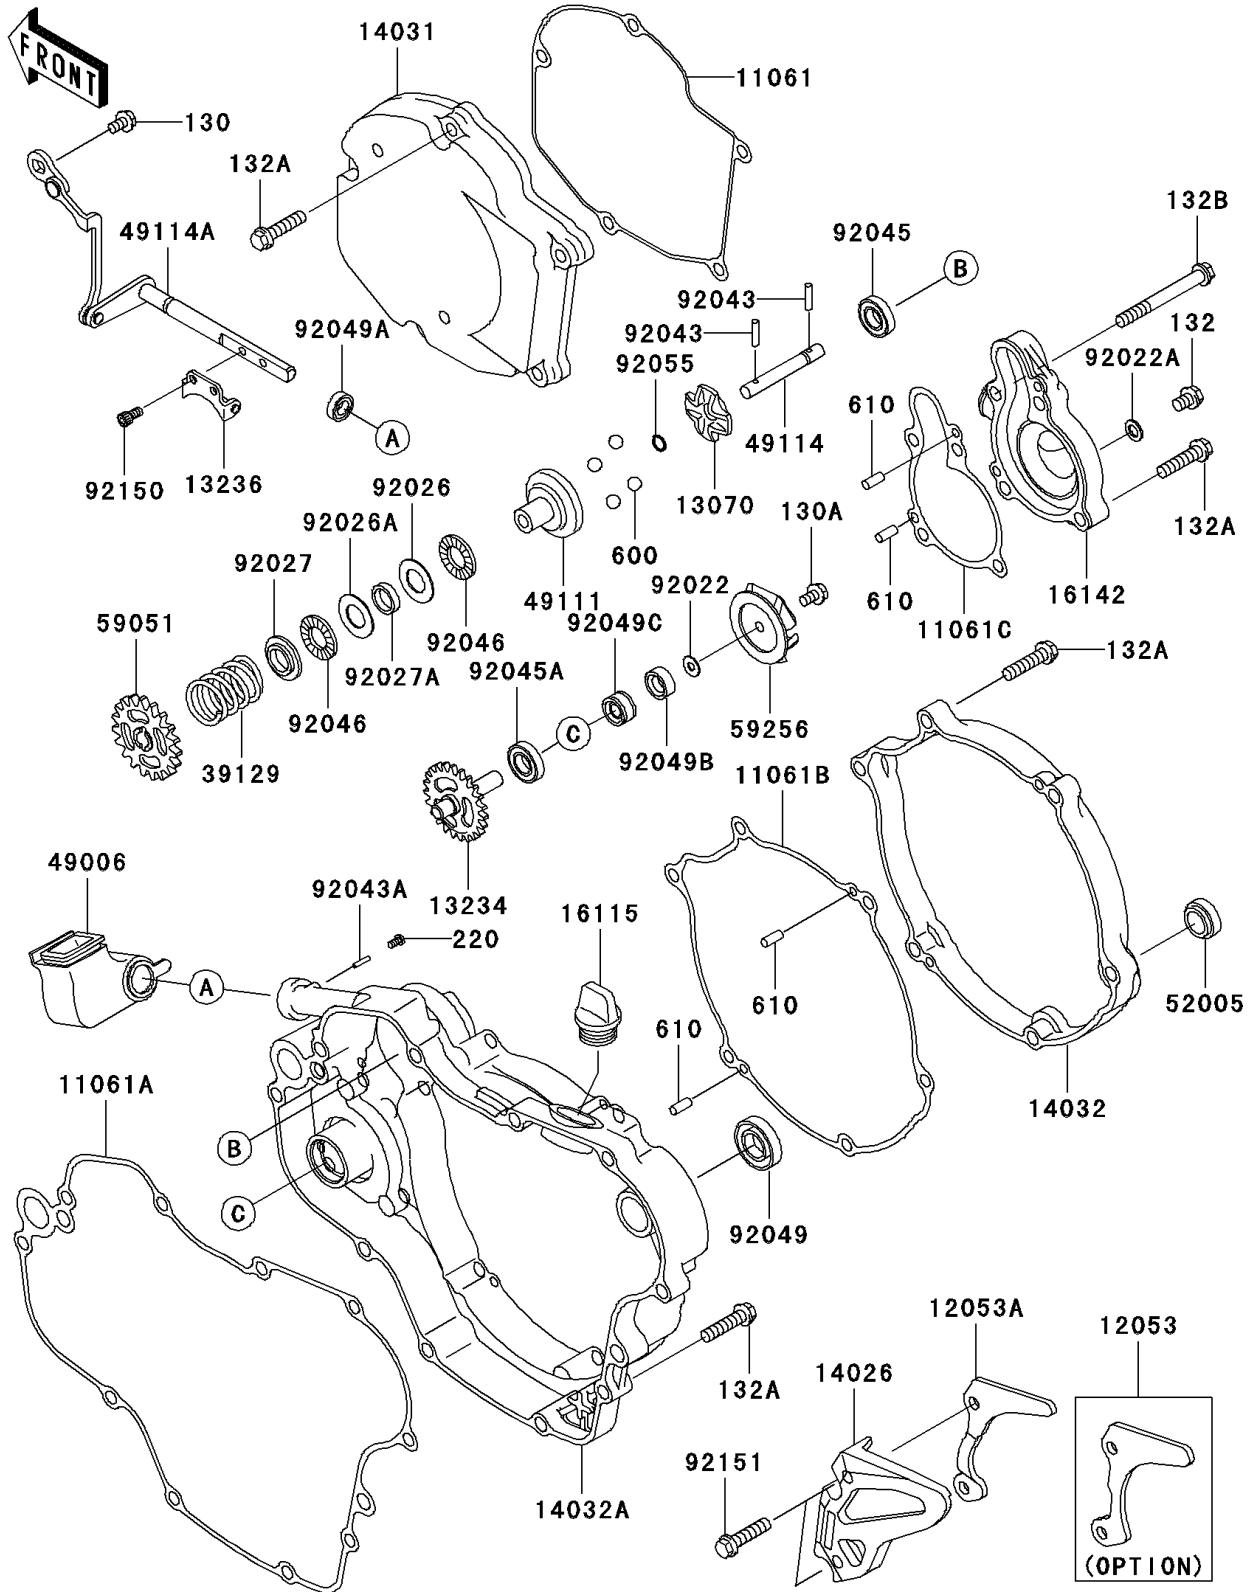

2005 KX125 PARTS DIAGRAM

Engine Cover(s)

E1431

2005 KX125 PARTS LIST

Engine Cover(s)

ITEM NAME	PART NUMBER	QUANTITY
GASKET,GENERATOR COVER (Ref # 11061)	11061-0038	1
GASKET,CLUTCH COVER,INNER (Ref # 11061A)	11061-1134	1
GASKET,CLUTCH COVER,OUTER (Ref # 11061B)	11061-1135	1
GASKET (Ref # 11061C)	11061-1150	1
GUIDE-CHAIN,12T (Ref # 12053)	12053-1465	1
GUIDE-CHAIN,13T (Ref # 12053A)	12053-1482	1
GUIDE (Ref # 13070)	13070-1122	1
SHAFT-COMP (Ref # 13234)	13234-1117	1
LEVER-COMP,GOVERNOR (Ref # 13236)	13236-1266	1
COVER-CHAIN (Ref # 14026)	14026-0013	1
COVER-GENERATOR (Ref # 14031)	14031-0027	1
COVER-CLUTCH,OUTER (Ref # 14032)	14032-0045	1
COVER-CLUTCH,IN (Ref # 14032A)	14032-1532	1
CAP-OIL FILLER (Ref # 16115)	16115-018	1
COVER-PUMP (Ref # 16142)	16142-1173	1
SPRING-GOVERNOR (Ref # 39129)	39129-1035	1
BOOT (Ref # 49006)	49006-1361	1
HOLDER-GOVERNOR WEIGHT (Ref # 49111)	49111-1051	1
SHAFT-GOVERNOR (Ref # 49114)	49114-1058	1
SHAFT-GOVERNOR (Ref # 49114A)	49114-1104	1
GAUGE,OIL LEVEL (Ref # 52005)	52005-1055	1
GEAR-SPUR (Ref # 59051)	59051-1408	1
IMPELLER (Ref # 59256)	59256-1065	1
WASHER,5.2X13X1 (Ref # 92022)	92022-1380	1
WASHER,6.2X11X1 (Ref # 92022A)	92022-304	1
SPACER,15X28X1 (Ref # 92026)	92026-1238	1
SPACER,T=2.0 (Ref # 92026A)	92026-1501	1
COLLAR (Ref # 92027)	92027-1838	1
COLLAR,15.2X17X4 (Ref # 92027A)	92027-1839	1