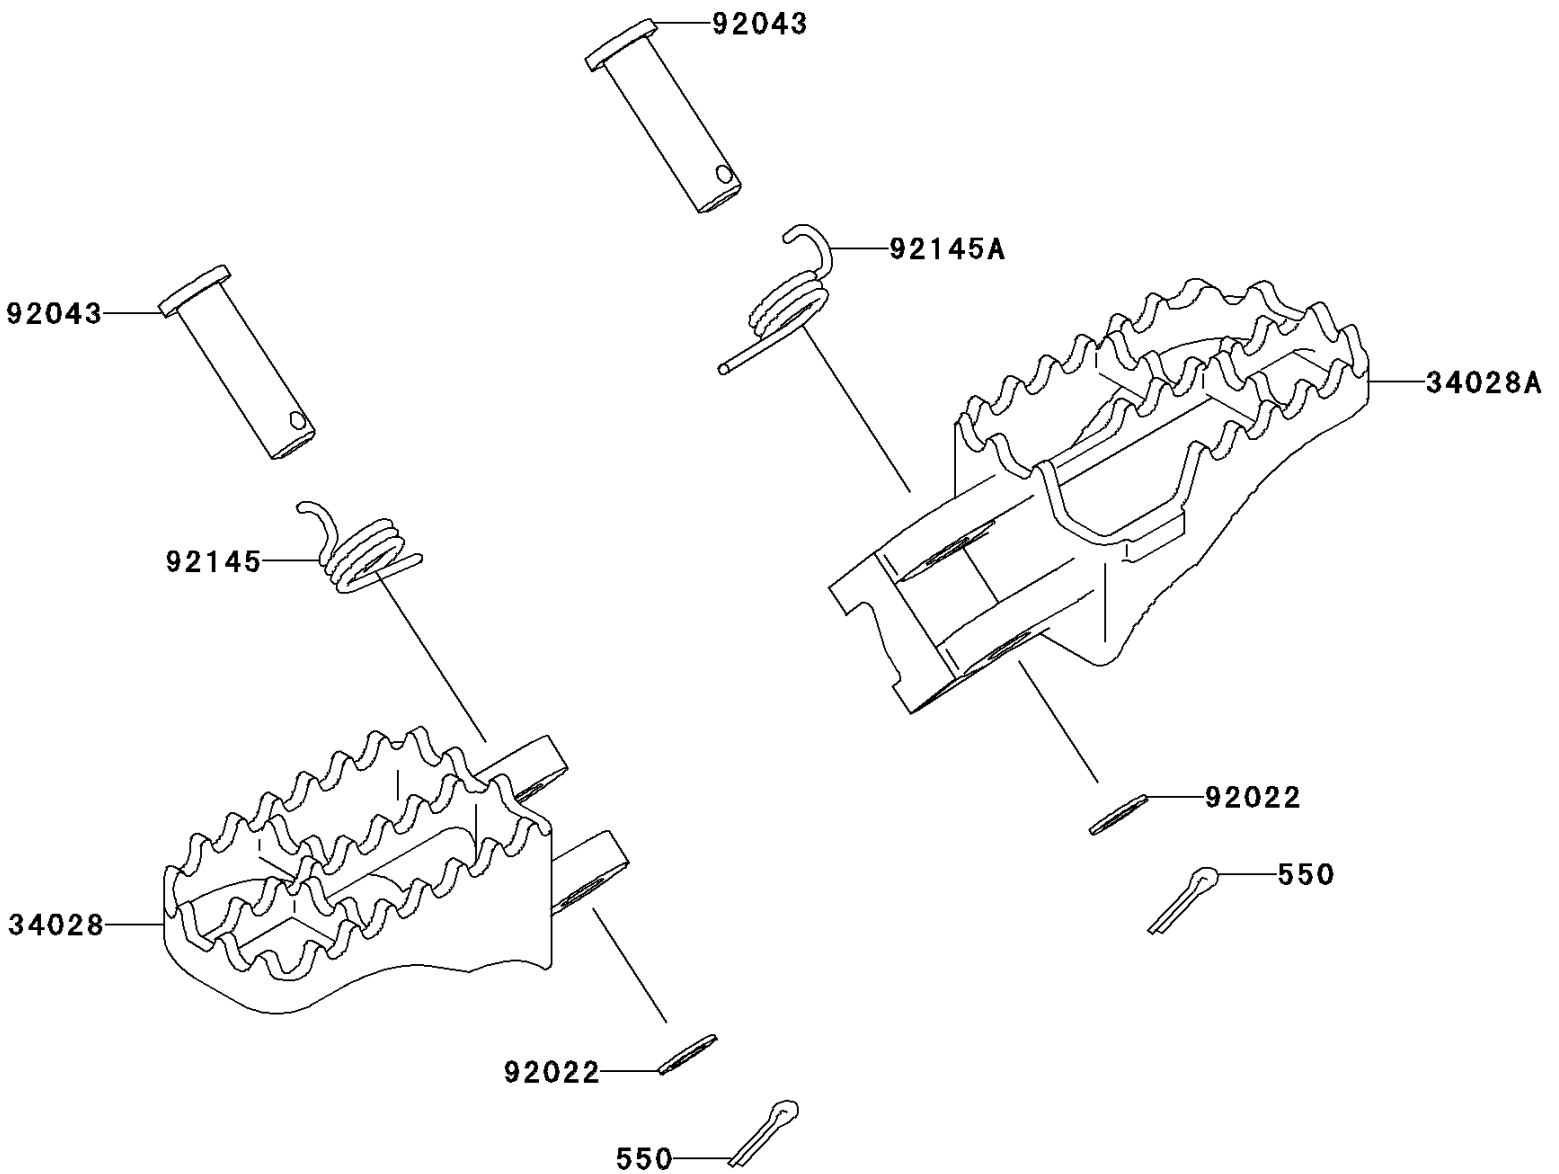

# 2005 KX125 PARTS DIAGRAM

Footrests

F2160

## 2005 KX125 PARTS LIST

### Footrests

ITEM NAME	PART NUMBER	QUANTITY
PIN-COTTER,3.0X20 (Ref # 550)	550S3020	2
STEP,LH (Ref # 34028)	34028-1533	1
STEP,RH (Ref # 34028A)	34028-1534	1
WASHER,10.2X16X1 (Ref # 92022)	92022-1829	2
PIN,10X49.5 (Ref # 92043)	92043-0041	2
SPRING,STEP,LH (Ref # 92145)	92145-1466	1
SPRING,STEP,RH (Ref # 92145A)	92145-1467	1