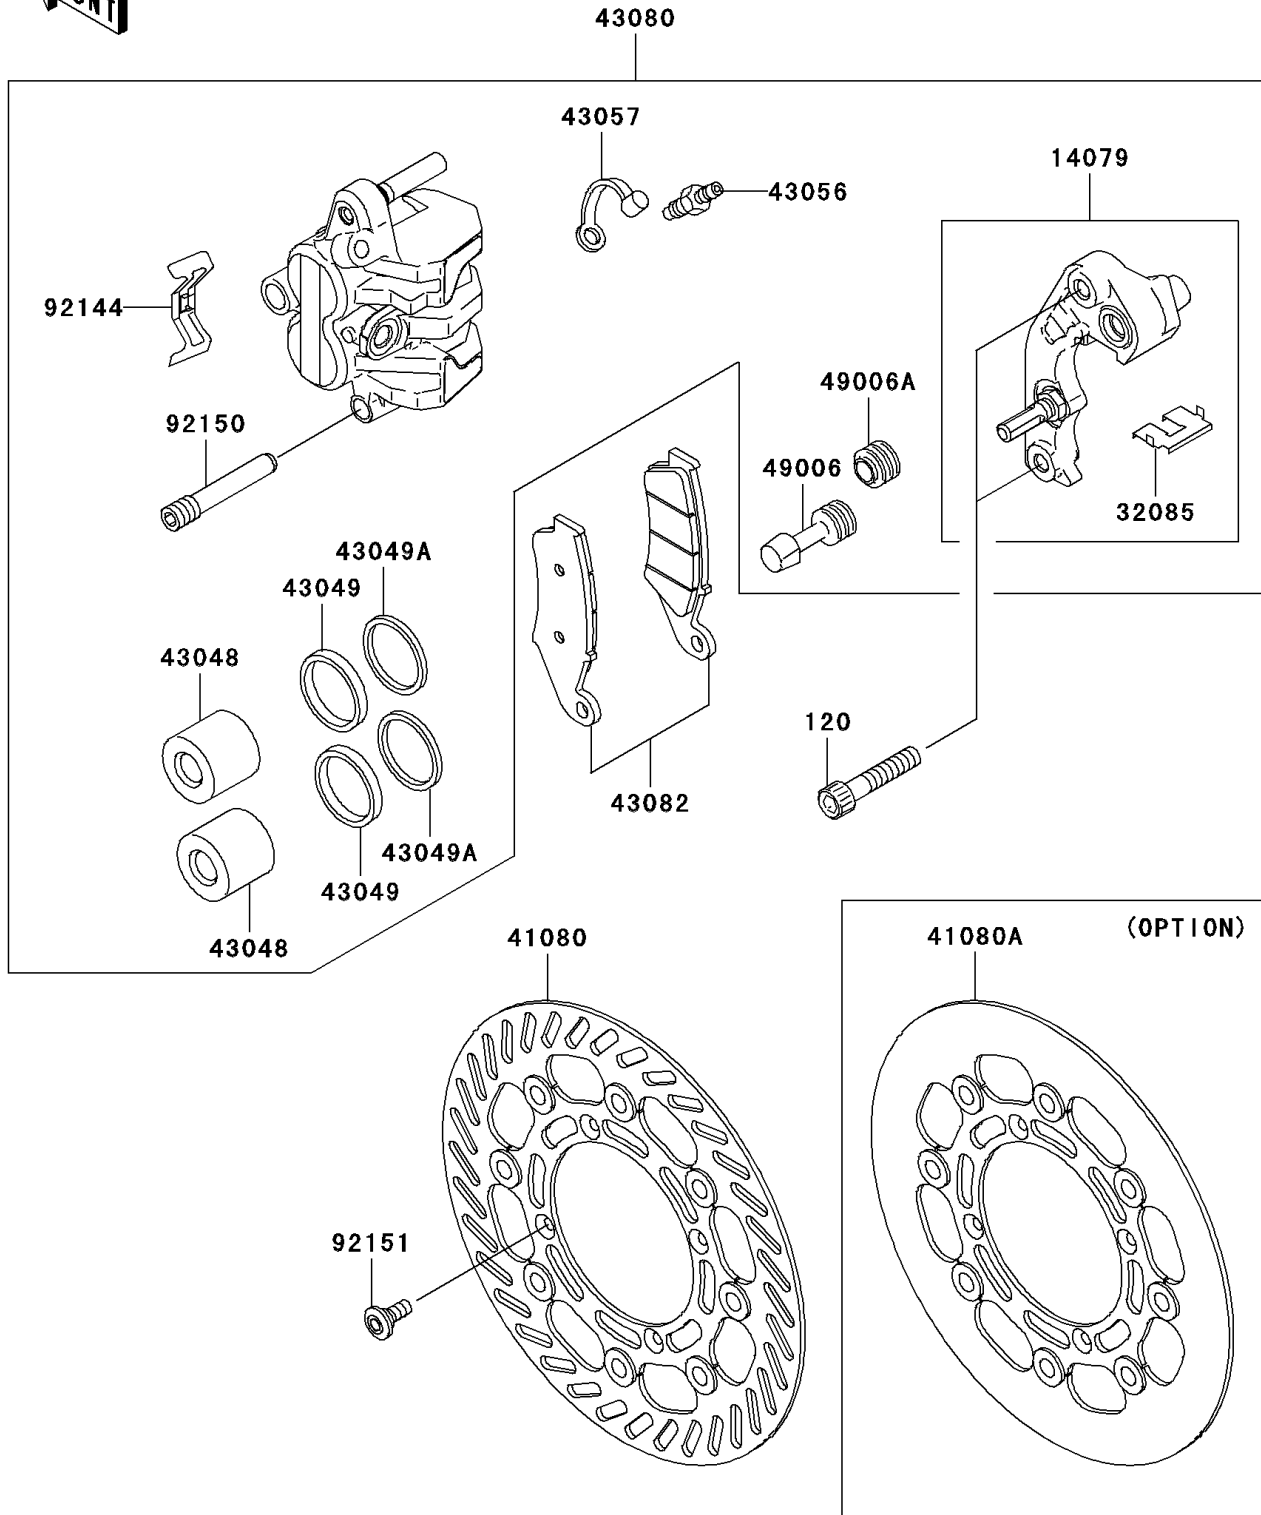

2005 KX125 PARTS DIAGRAM

Front Brake

F2292

2005 KX125 PARTS LIST

Front Brake

ITEM NAME	PART NUMBER	QUANTITY
BOLT-SOCKET,8X40 (Ref # 120)	120P0840	2
HOLDER-ASSY,FRONT CALIPER (Ref # 14079)	14079-1097	1
STOPPER,PAD (Ref # 32085)	32085-1361	1
DISC,FR (Ref # 41080)	41080-1516	1
DISC,FR (Ref # 41080A)	41080-1517	1
PISTON-CALIPER (Ref # 43048)	43048-1095	2
PACKING,PISTON SEAL (Ref # 43049)	43049-1060	2
PACKING,PISTON SEAL (Ref # 43049A)	43049-1061	2
BREATHER (Ref # 43056)	43056-1055	1
CAP-BREATHER (Ref # 43057)	43057-1001	1
CALIPER-SUB-ASSY,FR,LH (Ref # 43080)	43080-0006	1
PAD-ASSY-BRAKE (Ref # 43082)	43082-0026	1
BOOT,CALIPER (Ref # 49006)	49006-1088	1
BOOT,CALIPER (Ref # 49006A)	49006-1242	1
SPRING,PAD (Ref # 92144)	92144-1721	1
BOLT,HANGER (Ref # 92150)	92150-1691	1
BOLT,DISC PLATE,6MM (Ref # 92151)	92151-1799	4