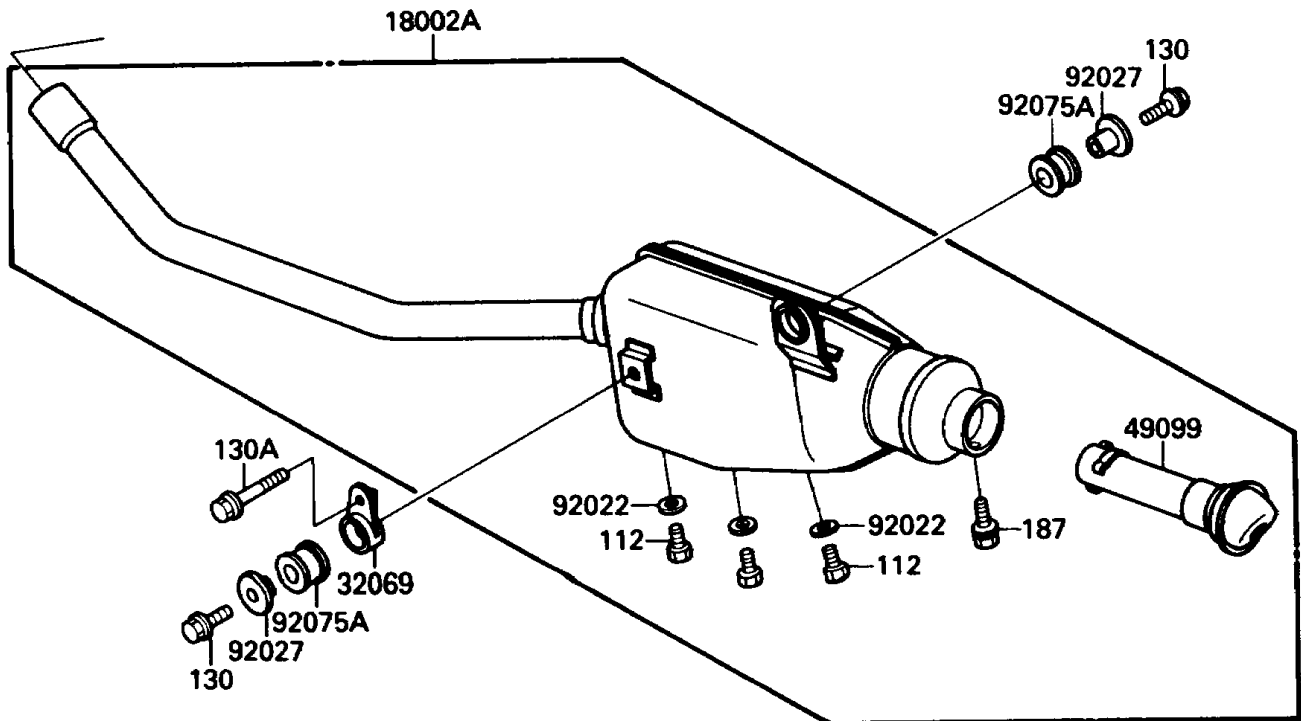

1987 Tecate 4 PARTS DIAGRAM

Muffler(s)

E1140-0276

1987 Tecate 4 PARTS LIST

Muffler(s)

ITEM NAME	PART NUMBER	QUANTITY
-----------	-------------	----------