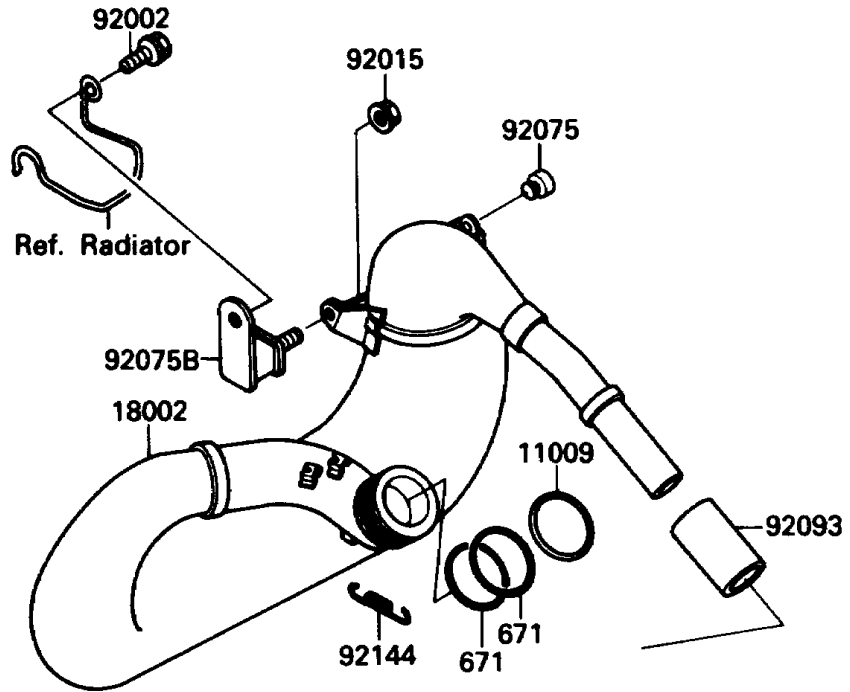

1987 Tecate 4 PARTS DIAGRAM

Muffler(s)

E1140-0276

1987 Tecate 4 PARTS LIST

Muffler(s)

ITEM NAME	PART NUMBER	QUANTITY
-----------	-------------	----------