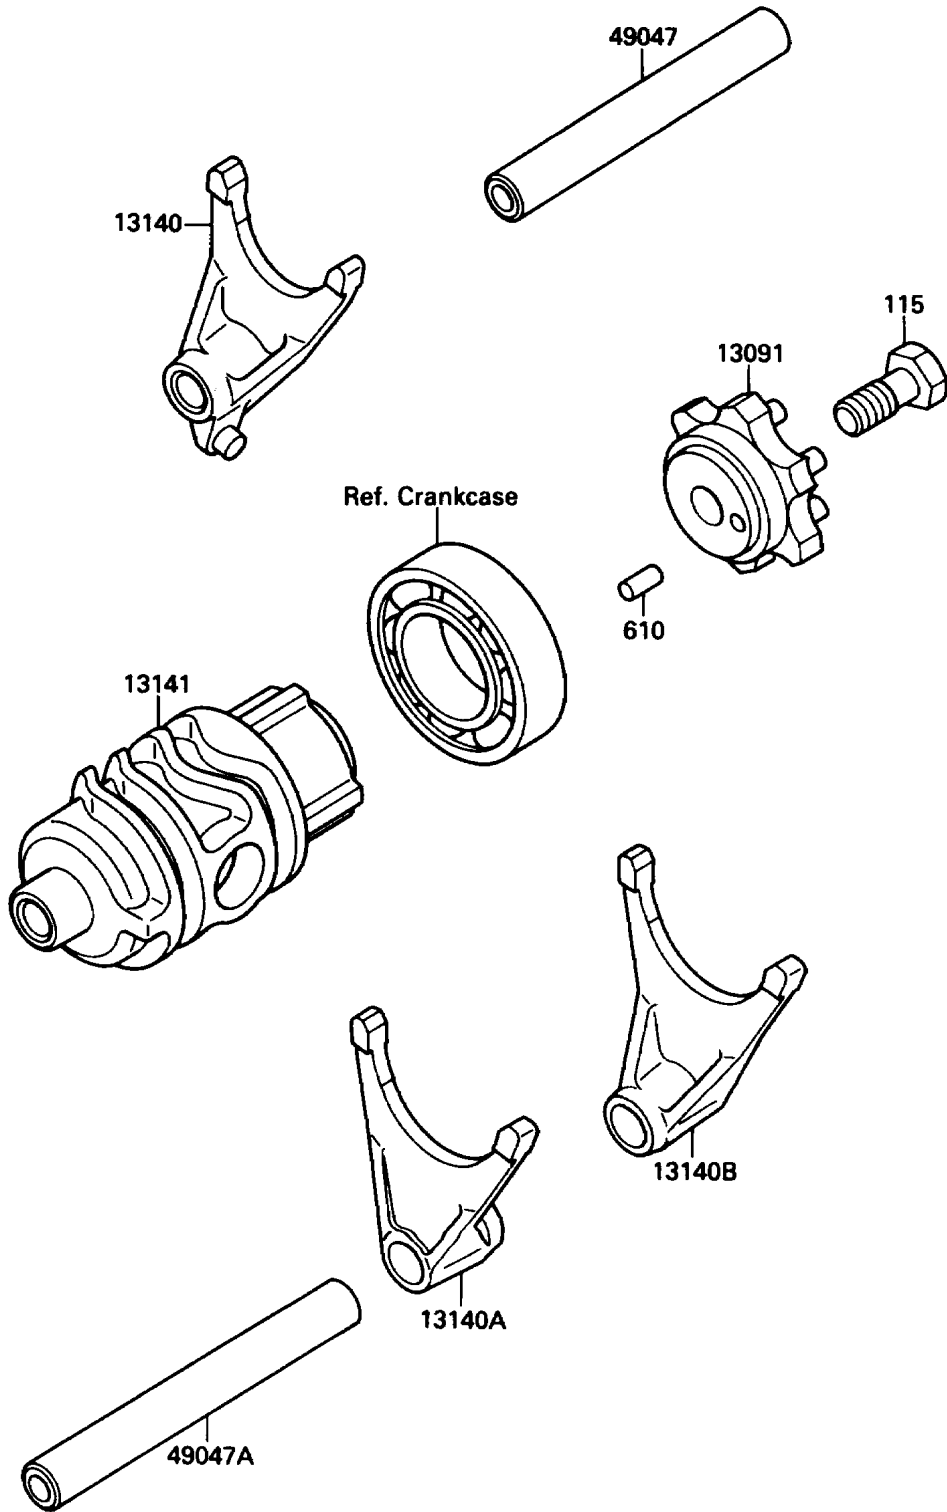

1988 Tecate 4 PARTS DIAGRAM

Gear Change Drum/Shift Fork(s)

E1362-0123

1988 Tecate 4 PARTS LIST

Gear Change Drum/Shift Fork(s)

ITEM NAME	PART NUMBER	QUANTITY
HOLDER (Ref # 13091)	13091-1477	1
FORK-SHIFT,5TH&TOP (Ref # 13140)	13140-1157	1
FORK-SHIFT,2ND&3RD (Ref # 13140A)	13140-1158	1
FORK-SHIFT,LOW&4TH (Ref # 13140B)	13140-1159	1
DRUM-CHANGE (Ref # 13141)	13141-1141	1
ROD-SHIFT,5.9X10X81 (Ref # 49047)	49047-1064	1
ROD-SHIFT,10X92.5 (Ref # 49047A)	49047-1072	1
BOLT-SMALL-UPSET,8X18 (Ref # 115)	115G0818	1
ROLLER,4X8 (Ref # 610)	610A0408	1