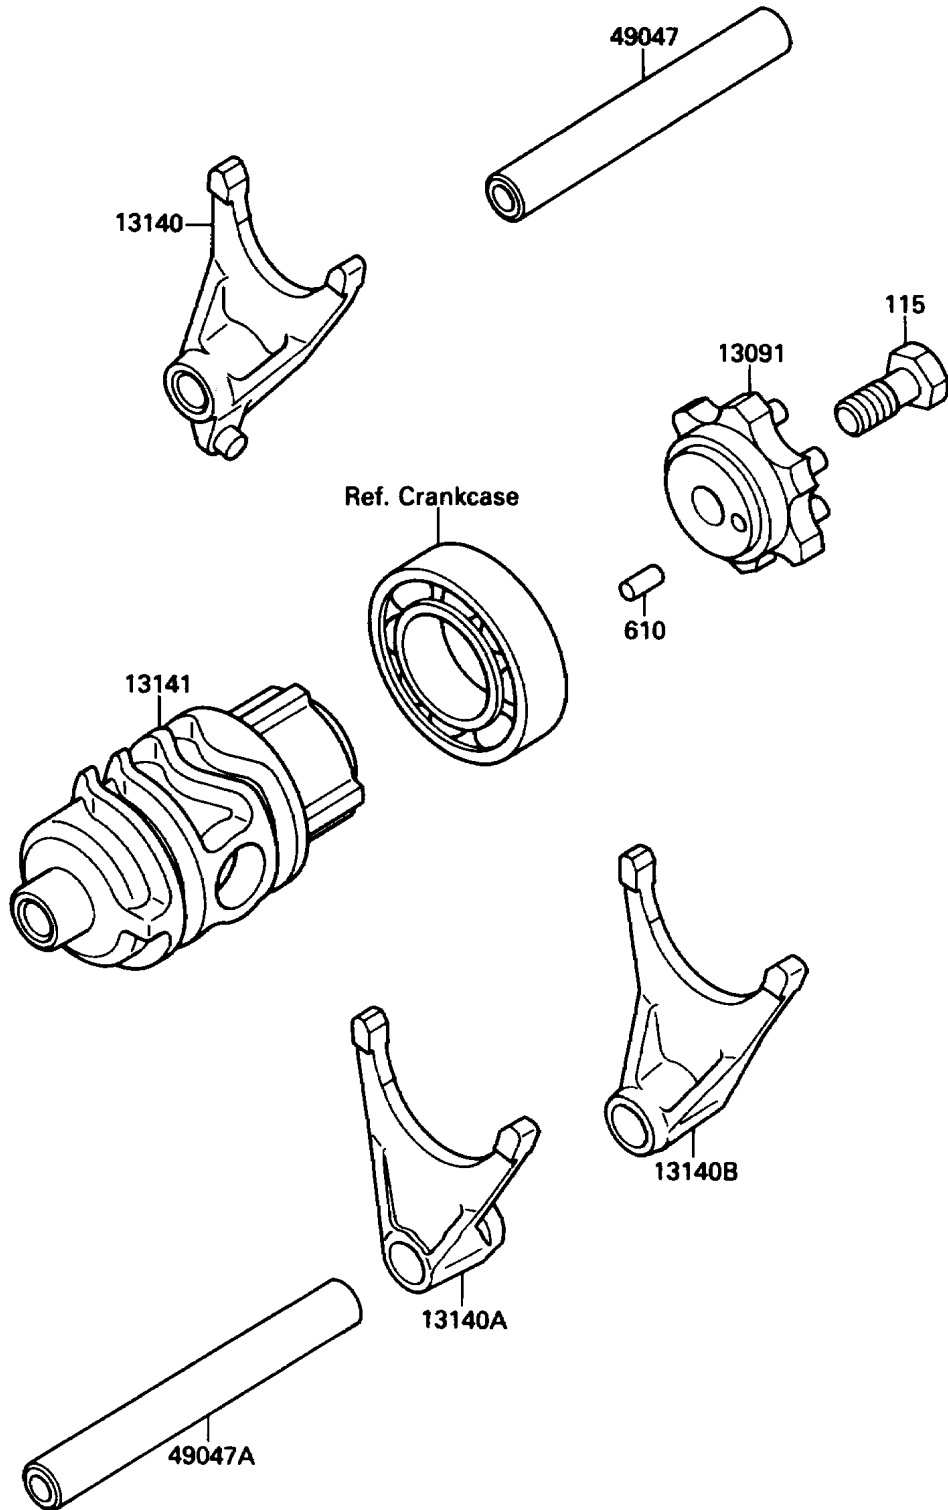

# 1988 Tecate 4 PARTS DIAGRAM

Gear Change Drum/Shift Fork(s)

E1362-0123

## 1988 Tecate 4 PARTS LIST

Gear Change Drum/Shift Fork(s)

ITEM NAME	PART NUMBER	QUANTITY
HOLDER (Ref # 13091)	13091-1477	1
FORK-SHIFT,5TH&TOP (Ref # 13140)	13140-1157	1
FORK-SHIFT,2ND&3RD (Ref # 13140A)	13140-1158	1
FORK-SHIFT,LOW&4TH (Ref # 13140B)	13140-1159	1
DRUM-CHANGE (Ref # 13141)	13141-1141	1
ROD-SHIFT,5.9X10X81 (Ref # 49047)	49047-1064	1
ROD-SHIFT,10X92.5 (Ref # 49047A)	49047-1072	1
BOLT-SMALL-UPSET,8X18 (Ref # 115)	115G0818	1
ROLLER,4X8 (Ref # 610)	610A0408	1