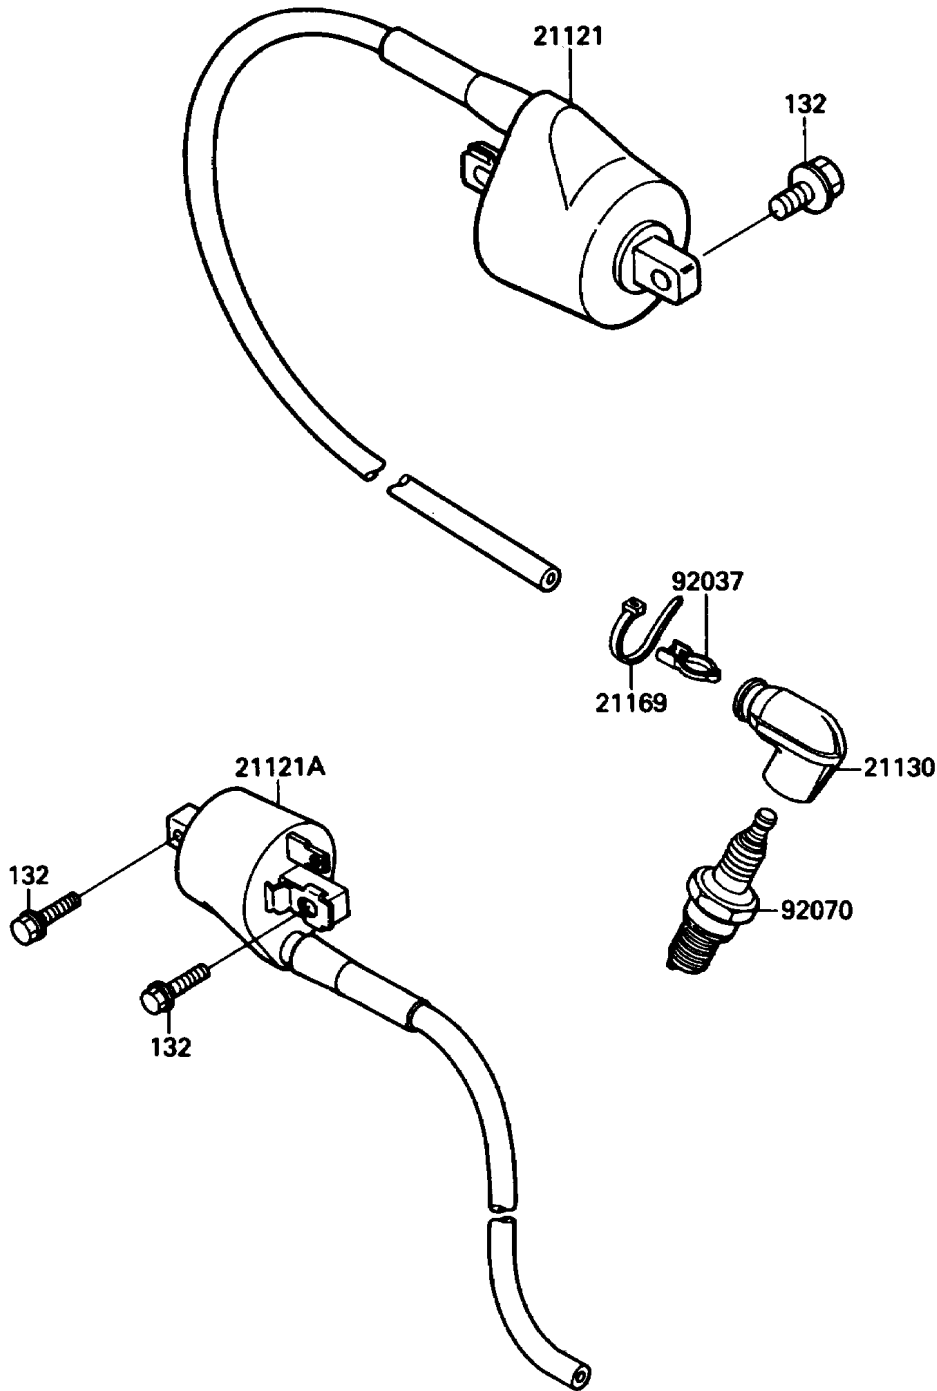

1987 Tecate 4 PARTS DIAGRAM

Ignition System

E1830-0272

1987 Tecate 4 PARTS LIST

Ignition System

ITEM NAME	PART NUMBER	QUANTITY
COIL-IGNITION (Ref # 21121A)	21121-1161	1
CAP-SPARK PLUG (Ref # 21130)	21130-1006	1
TERMINAL,PLUG CAP (Ref # 21169)	21169-001	1
CLAMP (Ref # 92037)	92037-1173	1
PLUG-SPARK,B8ES(NGK) (Ref # 92070)	92070-037	1
BOLT-FLANGED-SMALL (Ref # 132)	132G0620	2