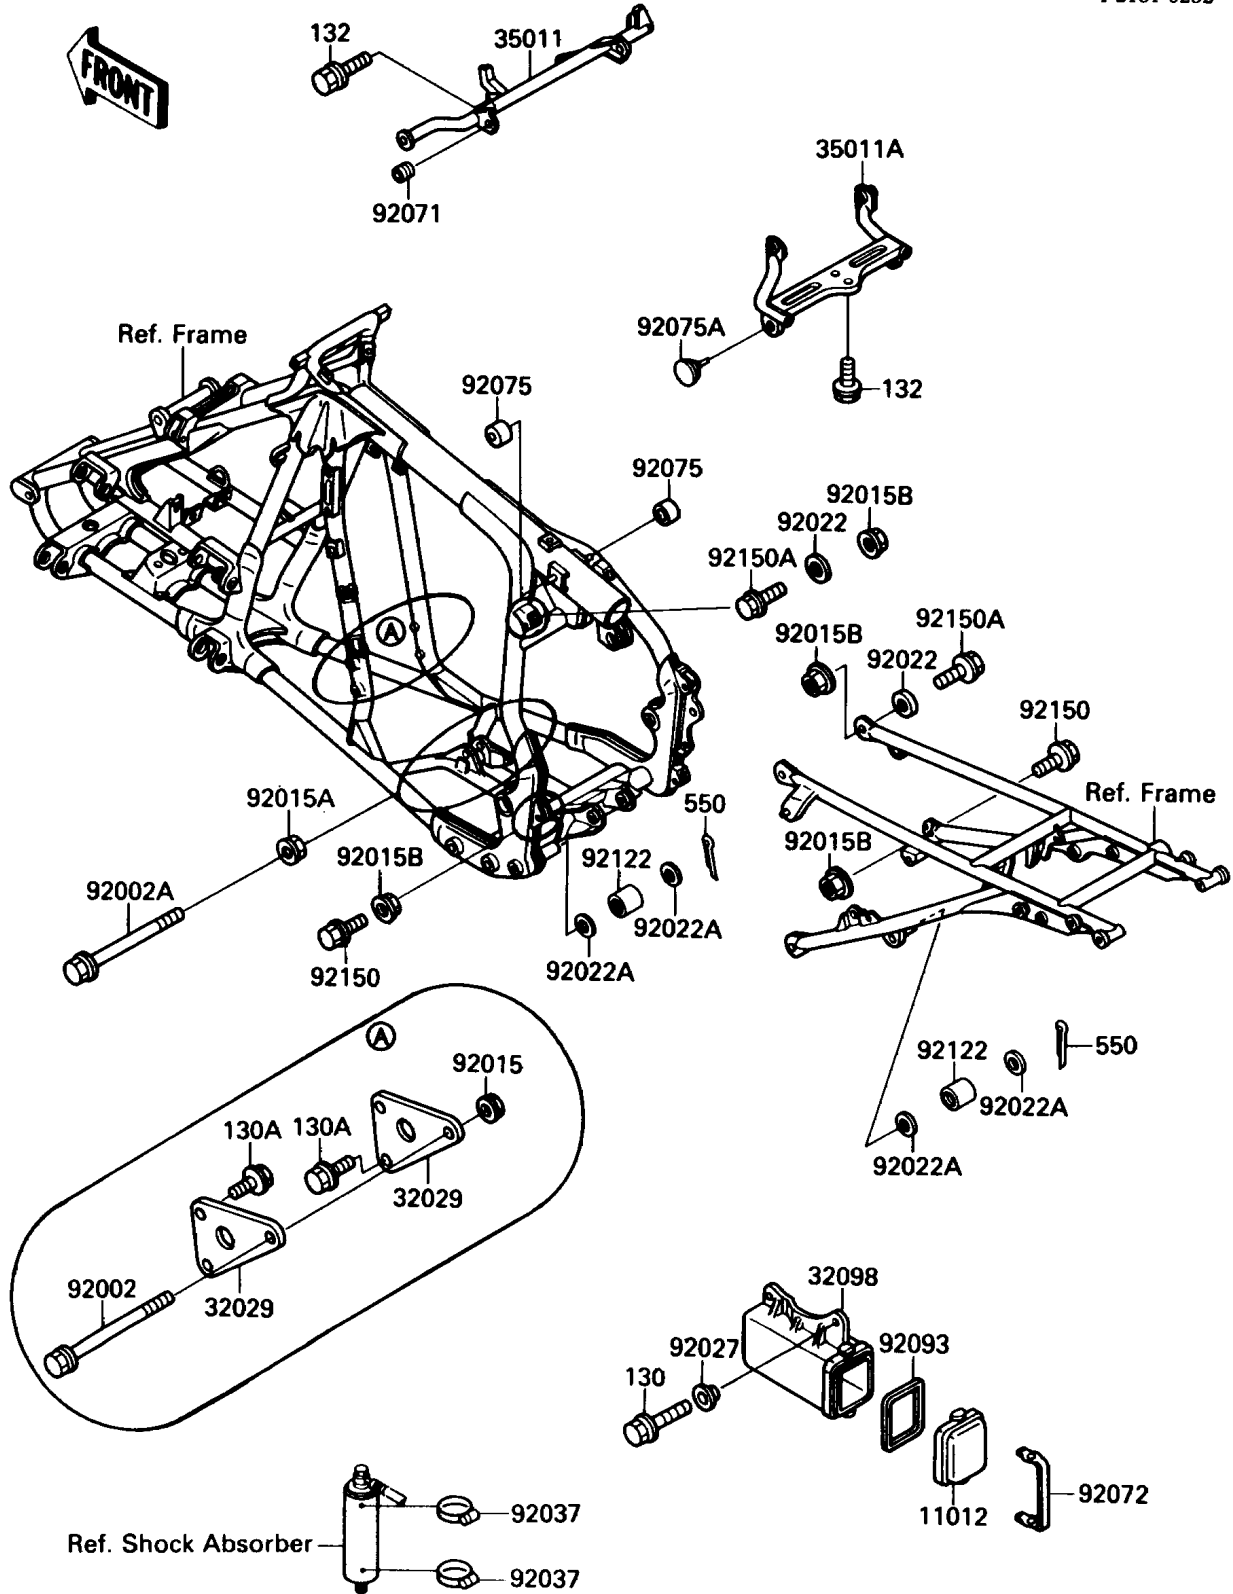

# 1987 Tecate 4 PARTS DIAGRAM

Frame Fittings(KXF250-A1)

F2131-0252

# 1987 Tecate 4 PARTS LIST

Frame Fittings(KXF250-A1)

ITEM NAME	PART NUMBER	QUANTITY
-----------	-------------	----------