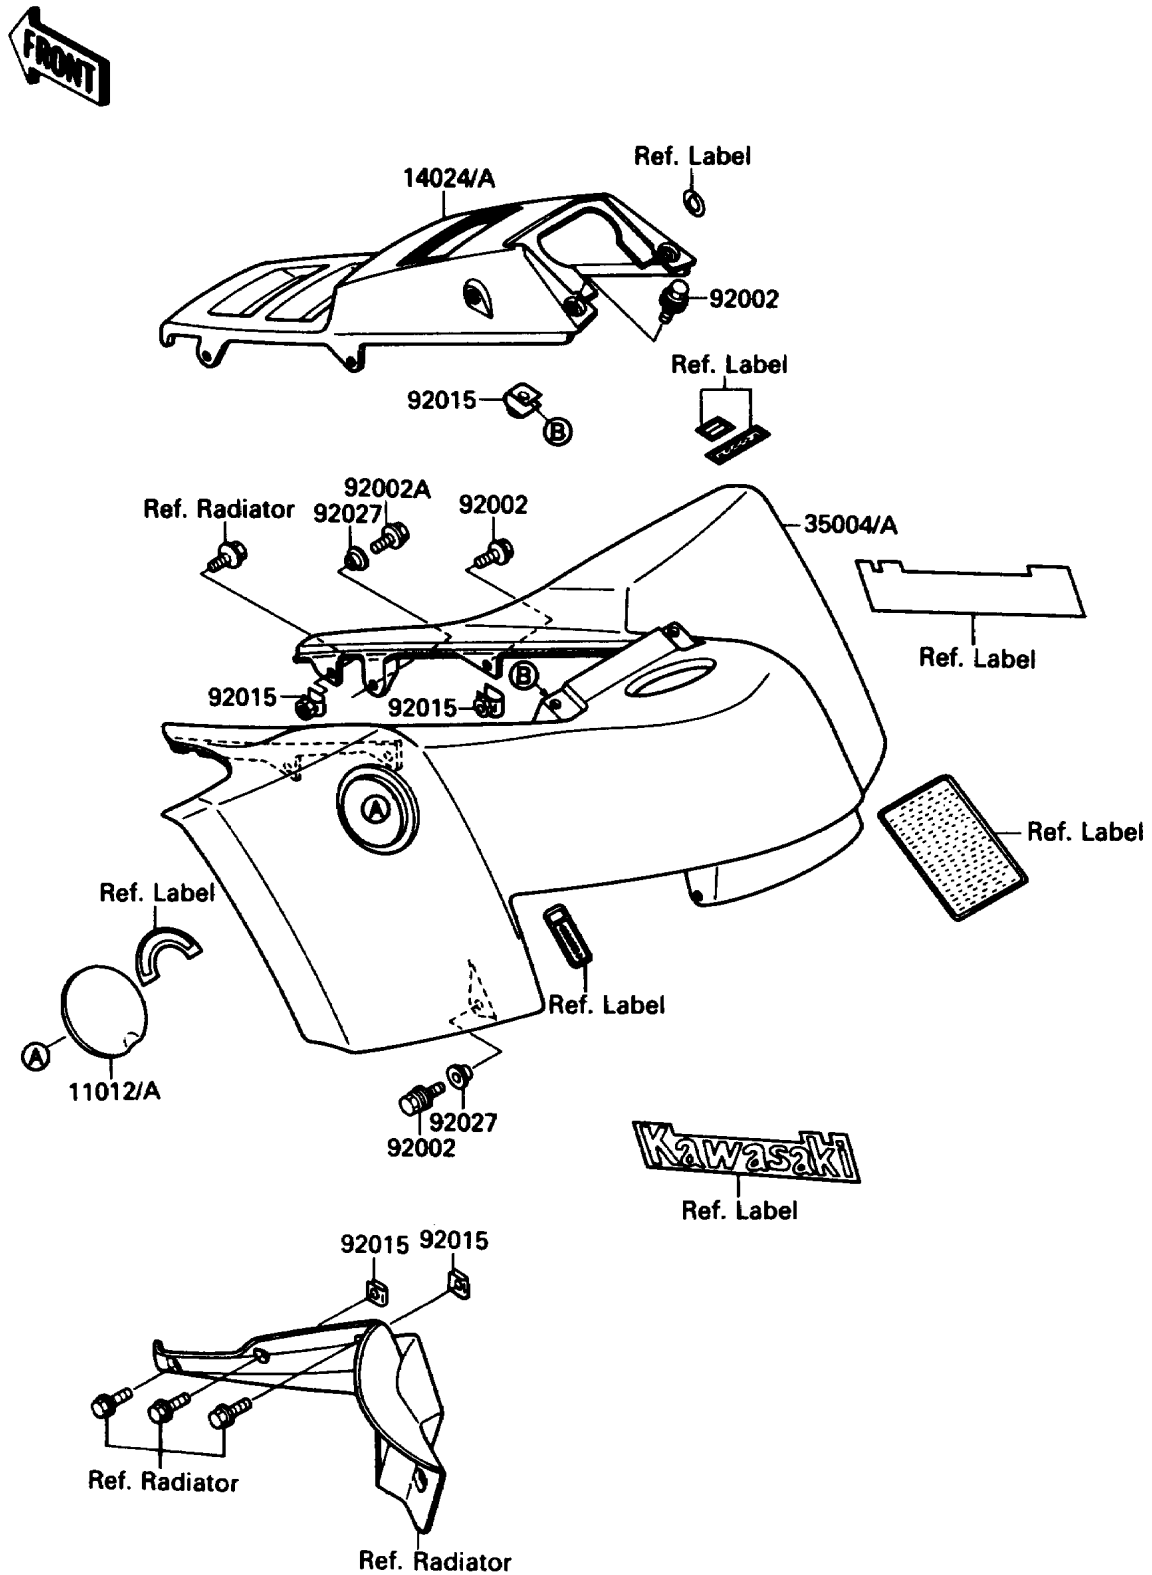

1987 Tecate 4 PARTS DIAGRAM

Front Fender(s)

F2171-0006

1987 Tecate 4 PARTS LIST

Front Fender(s)

ITEM NAME	PART NUMBER	QUANTITY
CAP,RADIATOR,L.GREEN (Ref # 11012A)	11012-1578-6W	1
COVER,FRONT FENDER,L.GREEN (Ref # 14024A)	14024-1412-6W	1
FENDER-FRONT,L.GREEN (Ref # 35004A)	35004-1200-6W	1
BOLT,6X16 (Ref # 92002)	92002-1461	6
BOLT,6X25 (Ref # 92002A)	92002-1462	2
NUT,CLAMP,6MM (Ref # 92015)	92015-1678	10
COLLAR,L=6.6 (Ref # 92027)	92027-1181	4