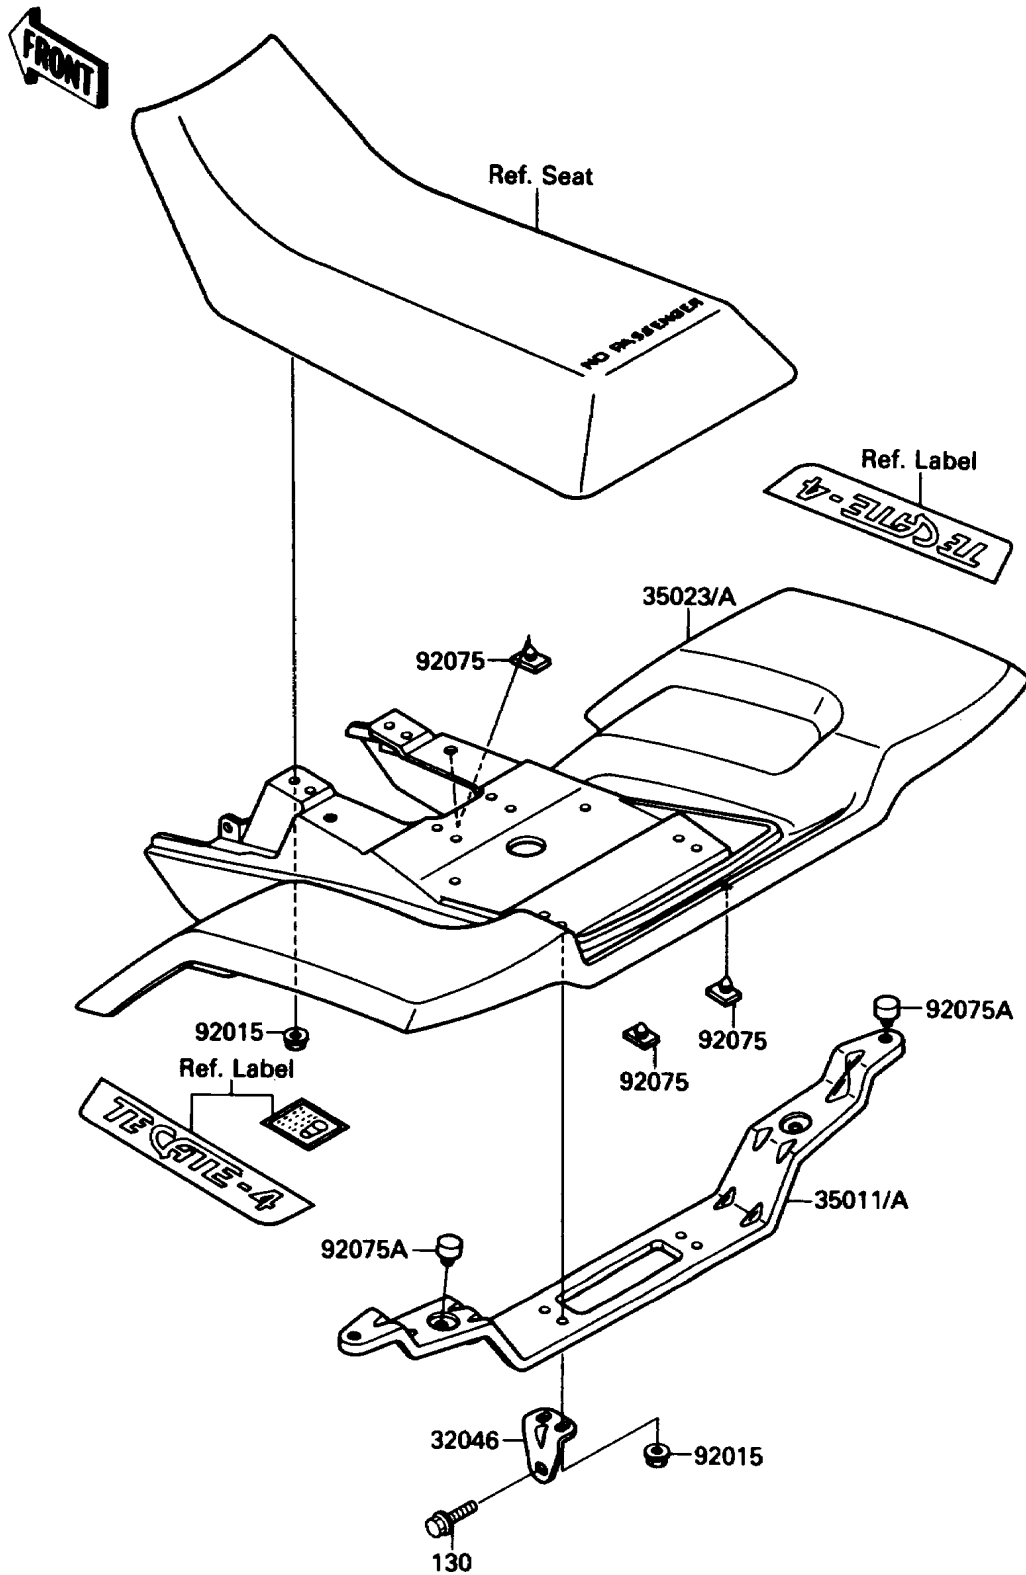

1987 Tecate 4 PARTS DIAGRAM

Rear Fender(s)

F2172-0007

1987 Tecate 4 PARTS LIST

Rear Fender(s)

ITEM NAME	PART NUMBER	QUANTITY
BRACKET-SEAT (Ref # 32046)	32046-1294	2
STAY,REAR FENDER (Ref # 35011)	35011-1335	1
FENDER-REAR,L.GREEN (Ref # 35023A)	35023-1191-6W	1
NUT,FLANGED,6MM (Ref # 92015)	92015-1193	8
DAMPER,SEAT (Ref # 92075)	92075-1153	6
DAMPER (Ref # 92075A)	92075-1876	4
BOLT-FLANGED,8X14 (Ref # 130)	130G0814	2