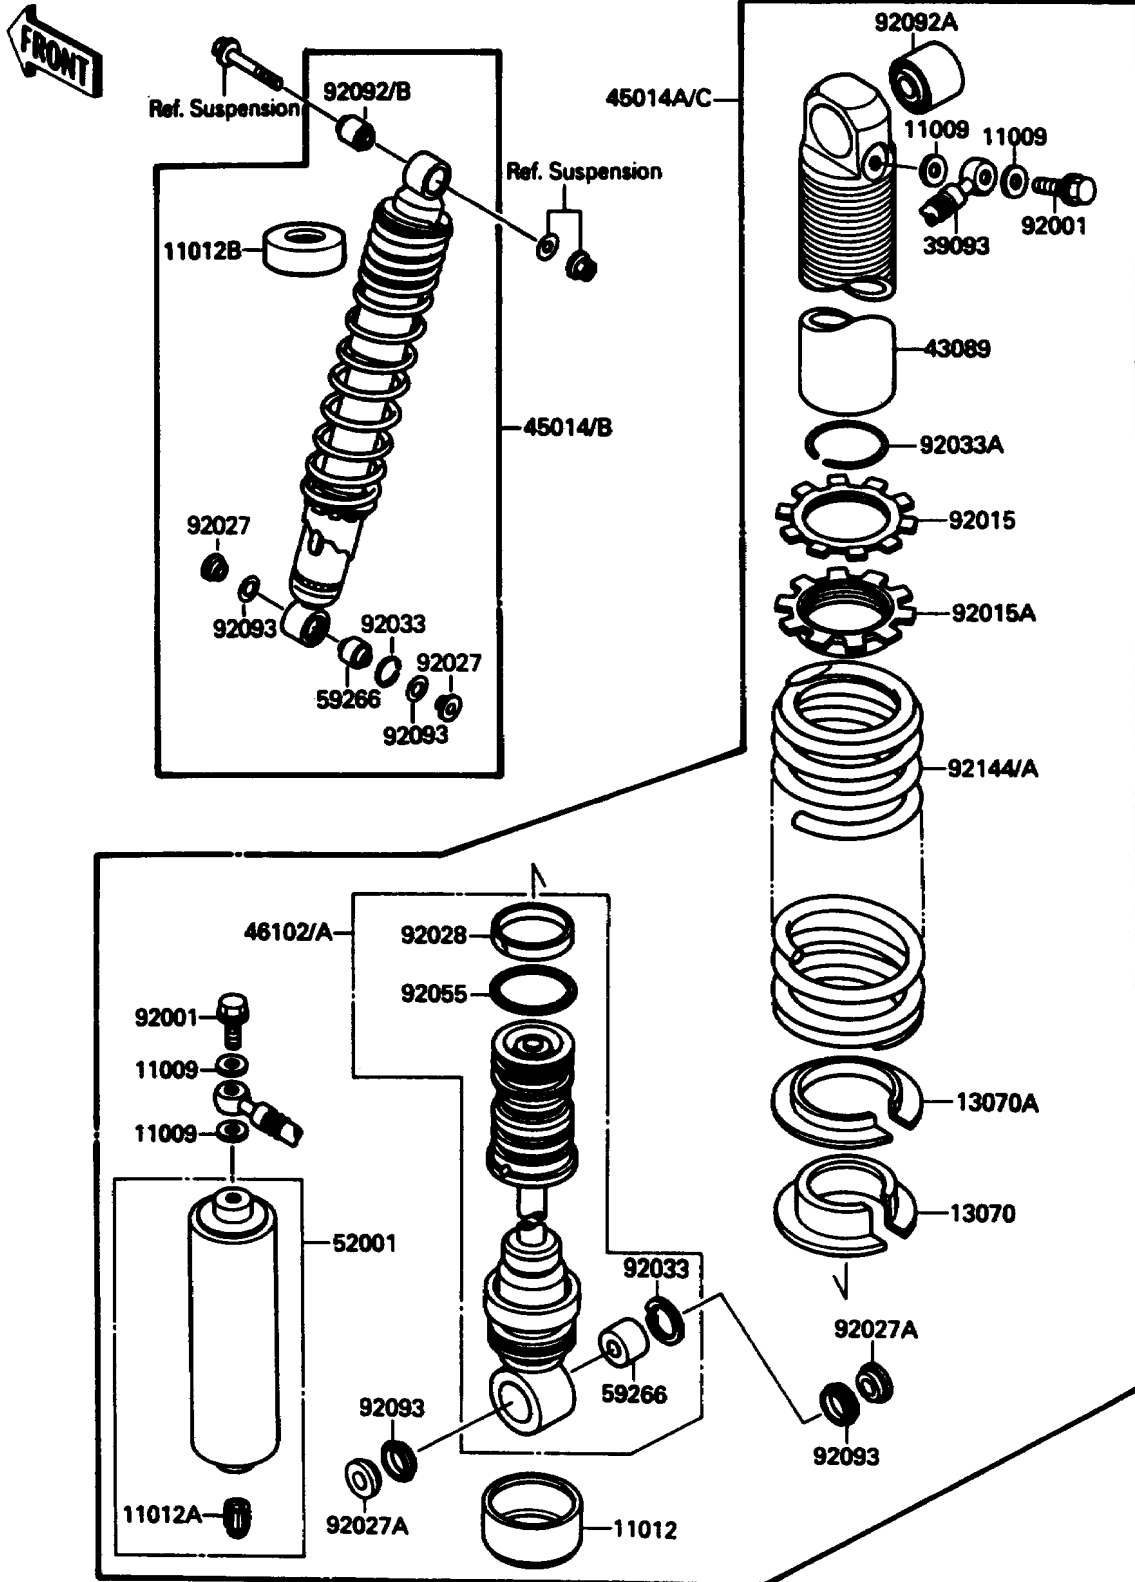

1987 Tecate 4 PARTS DIAGRAM

Shock Absorber(s)

F2280-0047

1987 Tecate 4 PARTS LIST

Shock Absorber(s)

ITEM NAME	PART NUMBER	QUANTITY
-----------	-------------	----------