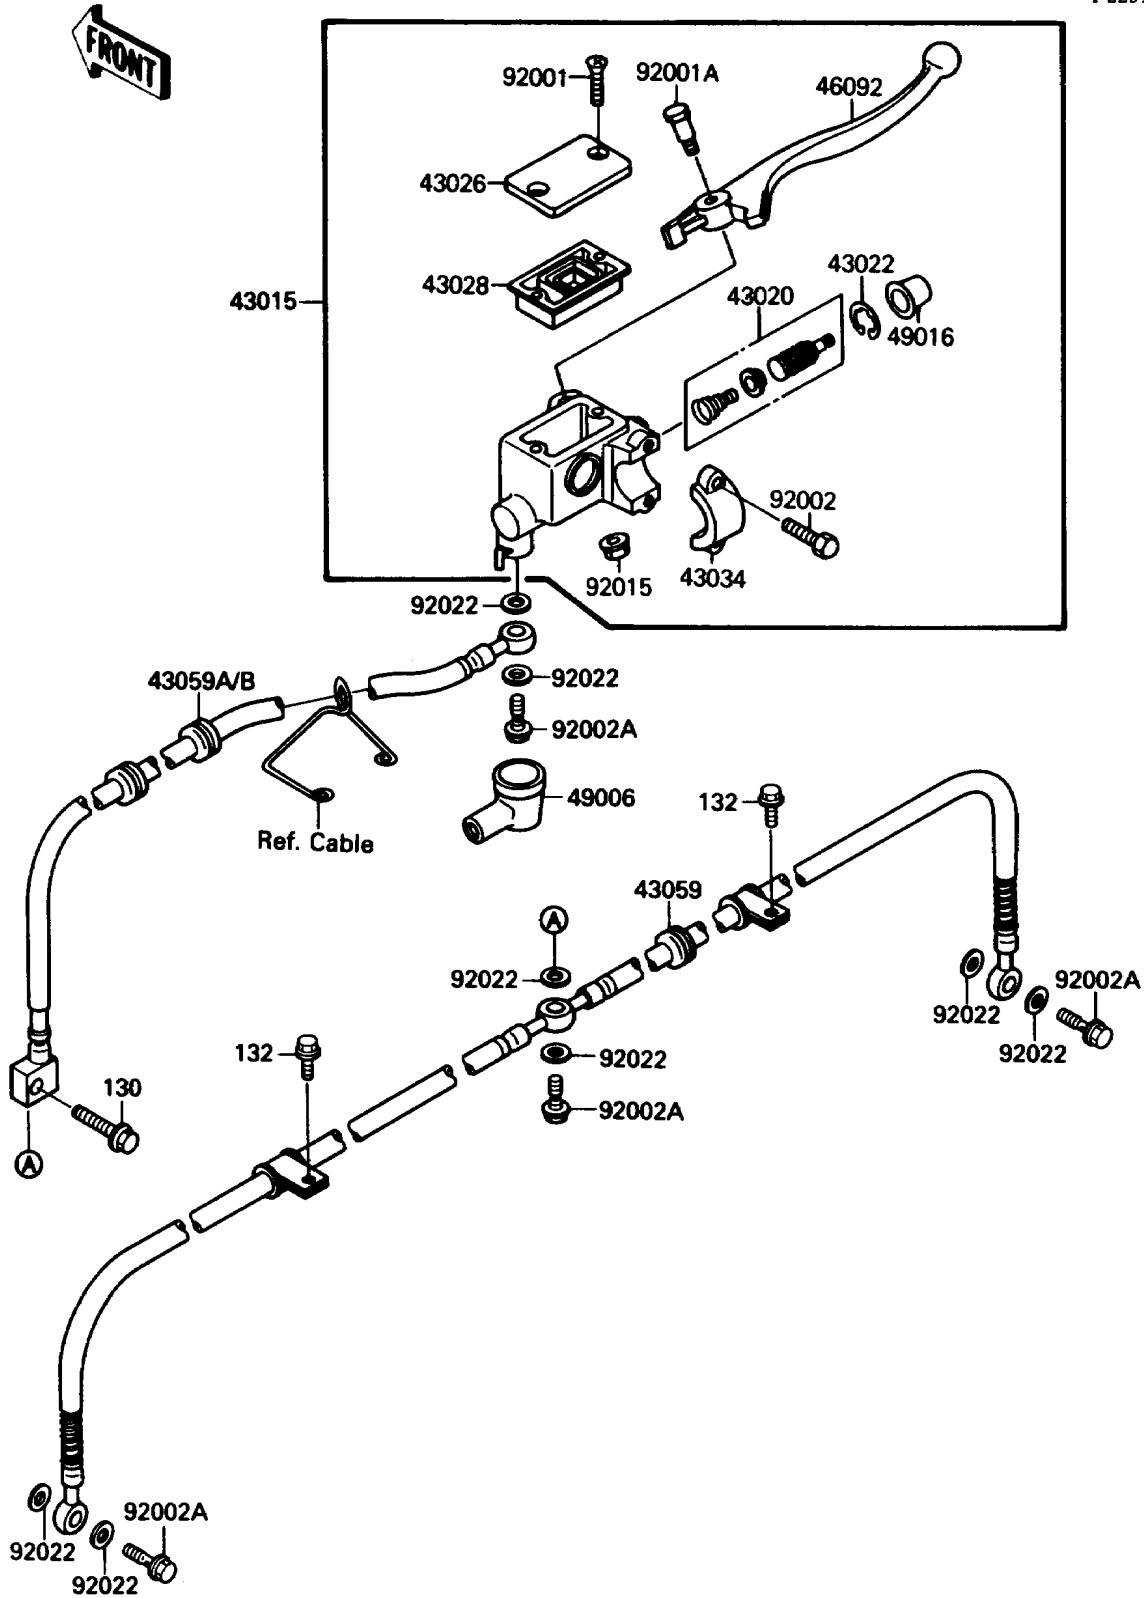

1988 Tecate 4 PARTS DIAGRAM

Front Master Cylinder

F2291-0180

1988 Tecate 4 PARTS LIST

Front Master Cylinder

ITEM NAME	PART NUMBER	QUANTITY
CYLINDER-ASSY-MASTER,FR (Ref # 43015)	43015-1360	1
PISTON-COMP-BRAKE (Ref # 43020)	43020-1031	1
STOPPER-BRAKE,PISTON (Ref # 43022)	43022-1010	1
CAP-BRAKE (Ref # 43026)	43026-1022	1
DIAPHRAGM (Ref # 43028)	43028-1061	1
HOLDER-BRAKE,MASTER CYLINDER (Ref # 43034)	43034-1016	1
HOSE-BRAKE,FR (Ref # 43059)	43059-1389	1
HOSE-BRAKE,FR (Ref # 43059B)	43059-1425	1
LEVER-GRIP,FRONT BRAKE (Ref # 46092)	46092-1144	1
BOOT,DUST (Ref # 49006)	49006-1040	1
COVER-SEAL,MASTER CYLINDER (Ref # 49016)	49016-1044	1
SCREW,5MM (Ref # 92001)	92001-1727	2
BOLT,FRONT BRAKE LEVER (Ref # 92001A)	92001-1728	1
BOLT (Ref # 92002)	92002-1860	2
BOLT,OIL,L=23 (Ref # 92002A)	92002-1888	4
NUT,FLANGED,6MM (Ref # 92015)	92015-1233	1
WASHER,10.5X15X1.5 (Ref # 92022)	43067-001	8
BOLT-FLANGED,8X25 (Ref # 130)	130G0825	1
BOLT-FLANGED-SMALL (Ref # 132)	132G0610	2