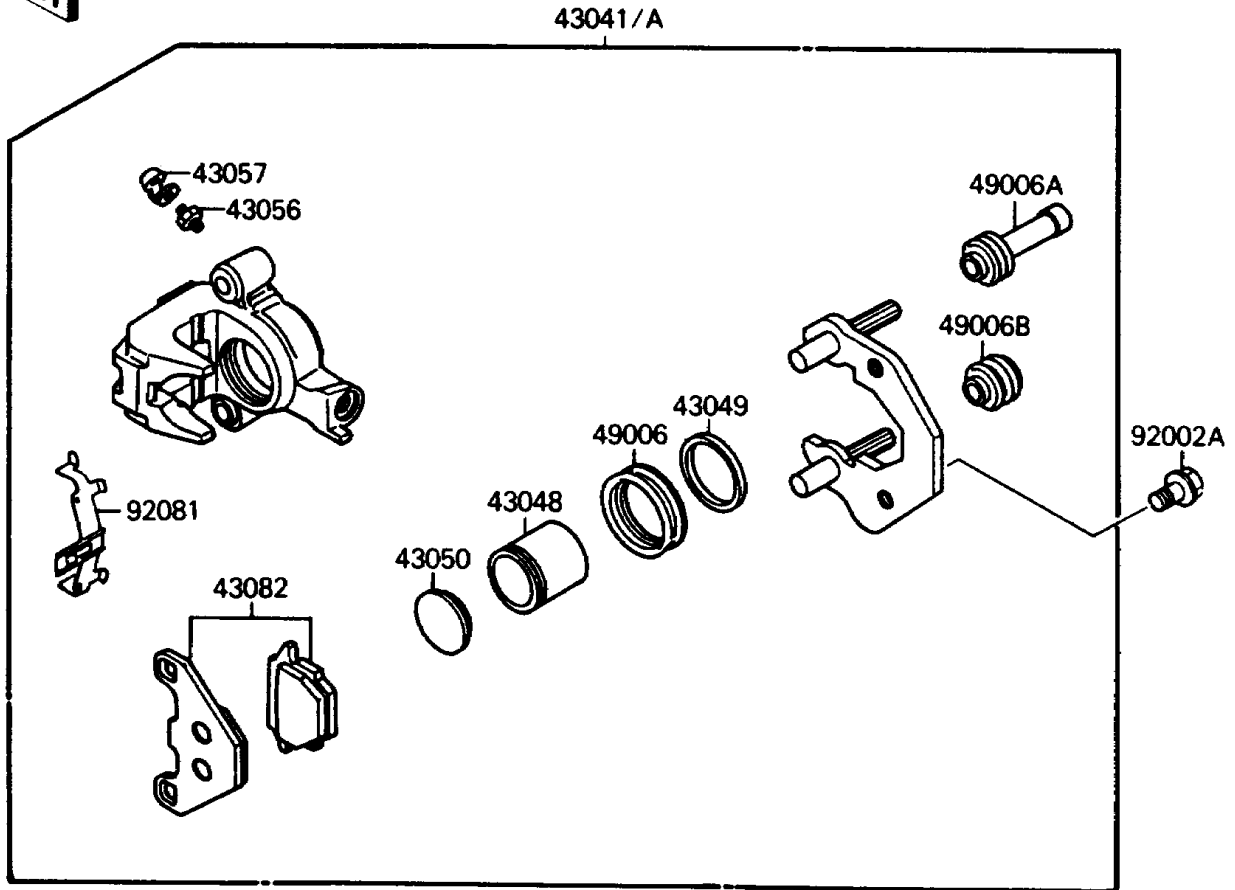

1987 Tecate 4 PARTS DIAGRAM

Front Brake

F2292-0095

1987 Tecate 4 PARTS LIST

Front Brake

ITEM NAME	PART NUMBER	QUANTITY
-----------	-------------	----------