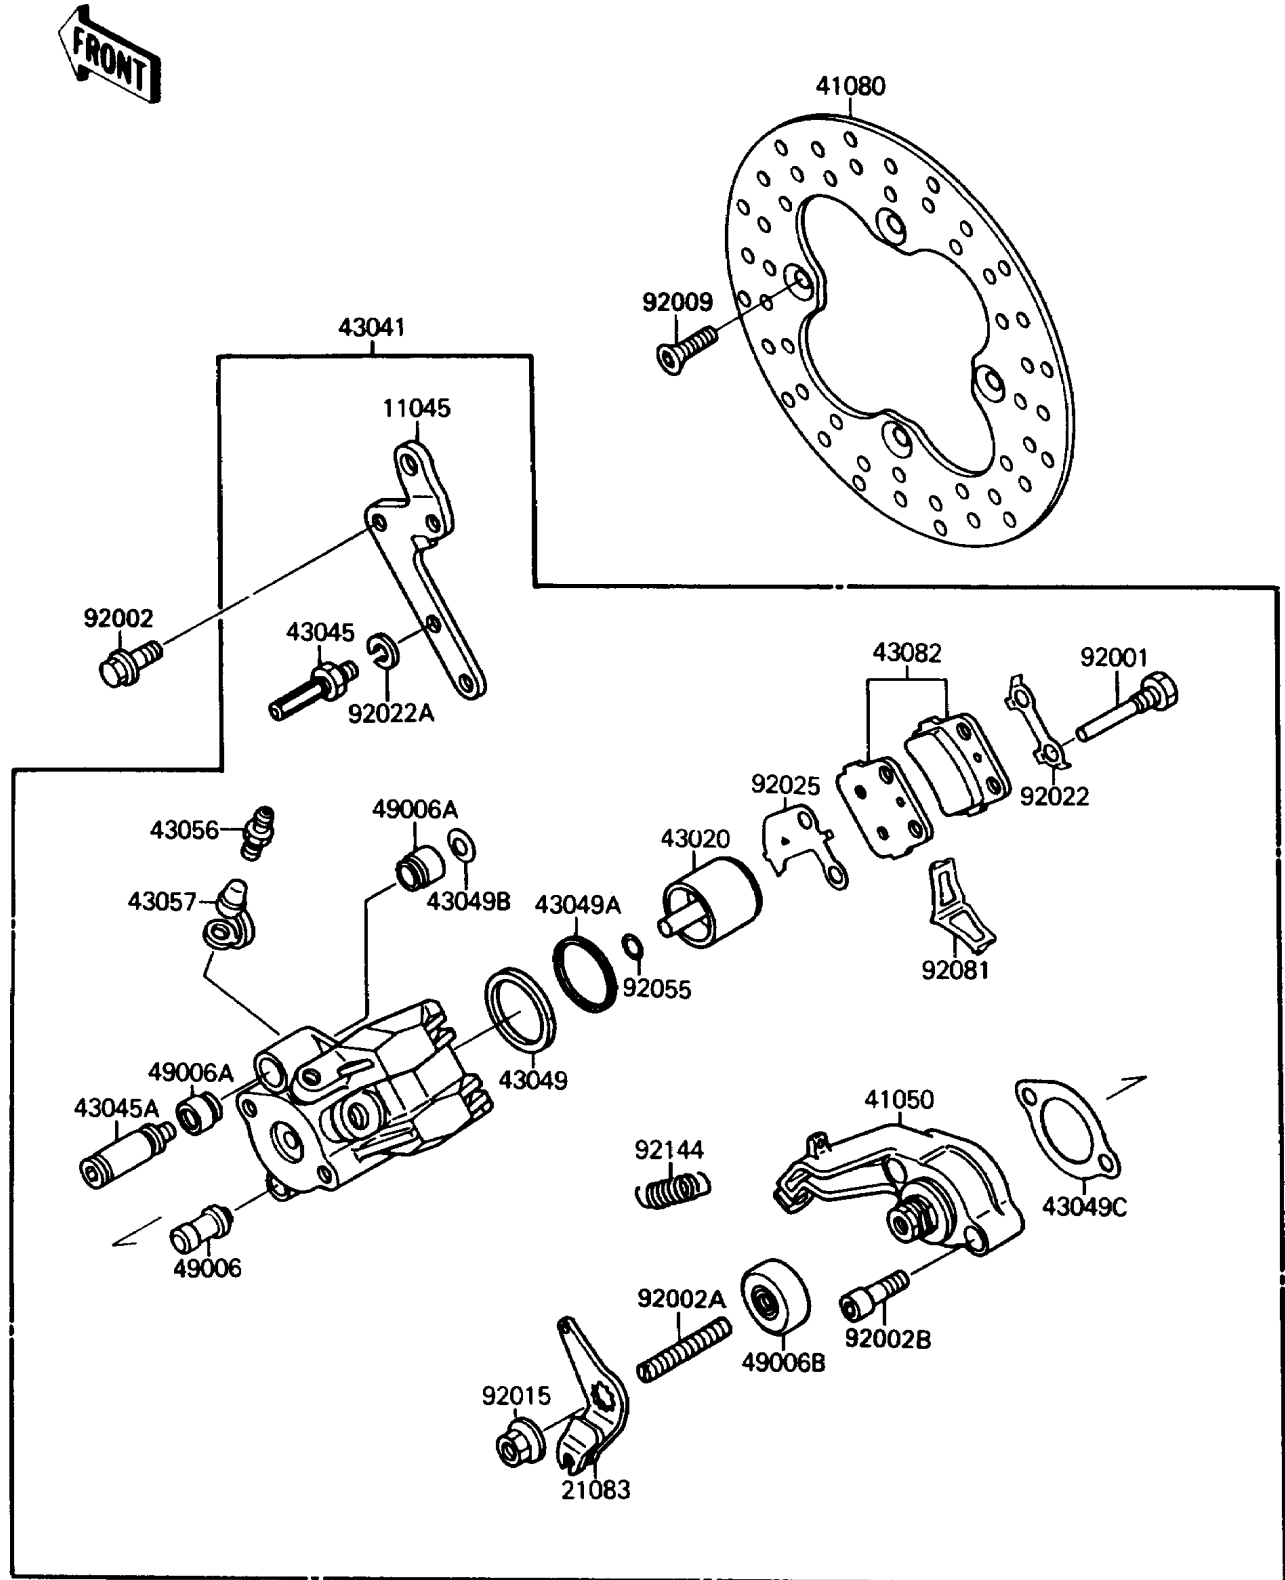

# 1987 Tecate 4 PARTS DIAGRAM

Rear Brake

F2294-0044

# 1987 Tecate 4 PARTS LIST

## Rear Brake

ITEM NAME	PART NUMBER	QUANTITY
BRACKET (Ref # 11045)	11045-1105	1
ARM (Ref # 21083)	21083-1061	1
CAM-BRAKE,RR CALIPER (Ref # 41050)	41050-1072	1
DISC,RR (Ref # 41080)	41080-1185	1
PISTON-COMP-BRAKE (Ref # 43020)	43020-1064	1
CALIPER-ASSY,RR (Ref # 43041)	43041-1220	1
SHAFT-CALIPER (Ref # 43045)	43045-1010	1
SHAFT-CALIPER (Ref # 43045A)	43045-1051	1
PACKING,PISTON SEAL (Ref # 43049)	43049-1023	1
PACKING,PISTON SEAL (Ref # 43049A)	43049-1024	1
PACKING (Ref # 43049B)	43049-1025	1
PACKING (Ref # 43049C)	43049-1053	1
BREATHER-BRAKE (Ref # 43056)	43056-1052	1
CAP-BREATHER (Ref # 43057)	43057-1001	1
PAD-ASSY-BRAKE (Ref # 43082)	43082-1066	1
BOOT,CALIPER (Ref # 49006)	49006-1088	1
BOOT,CALIPER (Ref # 49006A)	49006-1089	2
BOOT,CALIPER (Ref # 49006B)	49006-1193	1
BOLT,PAD HOLDER (Ref # 92001)	92001-1723	2
BOLT,FLANGED,8X13 (Ref # 92002)	92002-1737	2
BOLT,ADJUST (Ref # 92002A)	92002-1771	1
BOLT (Ref # 92002B)	92002-1772	2
SCREW,8X18 (Ref # 92009)	92009-1408	4
NUT (Ref # 92015)	92015-1600	1
WASHER,LOCK (Ref # 92022)	92022-1372	1
WASHER,WAVE (Ref # 92022A)	92022-1373	1
SHIM,PAD (Ref # 92025)	92025-1344	1
RING-O (Ref # 92055)	92055-1351	1
SPRING,PAD (Ref # 92081)	92081-1502	1

# 1987 Tecate 4 PARTS LIST

Rear Brake

ITEM NAME	PART NUMBER	QUANTITY
SPRING (Ref # 92144)	92144-1037	1