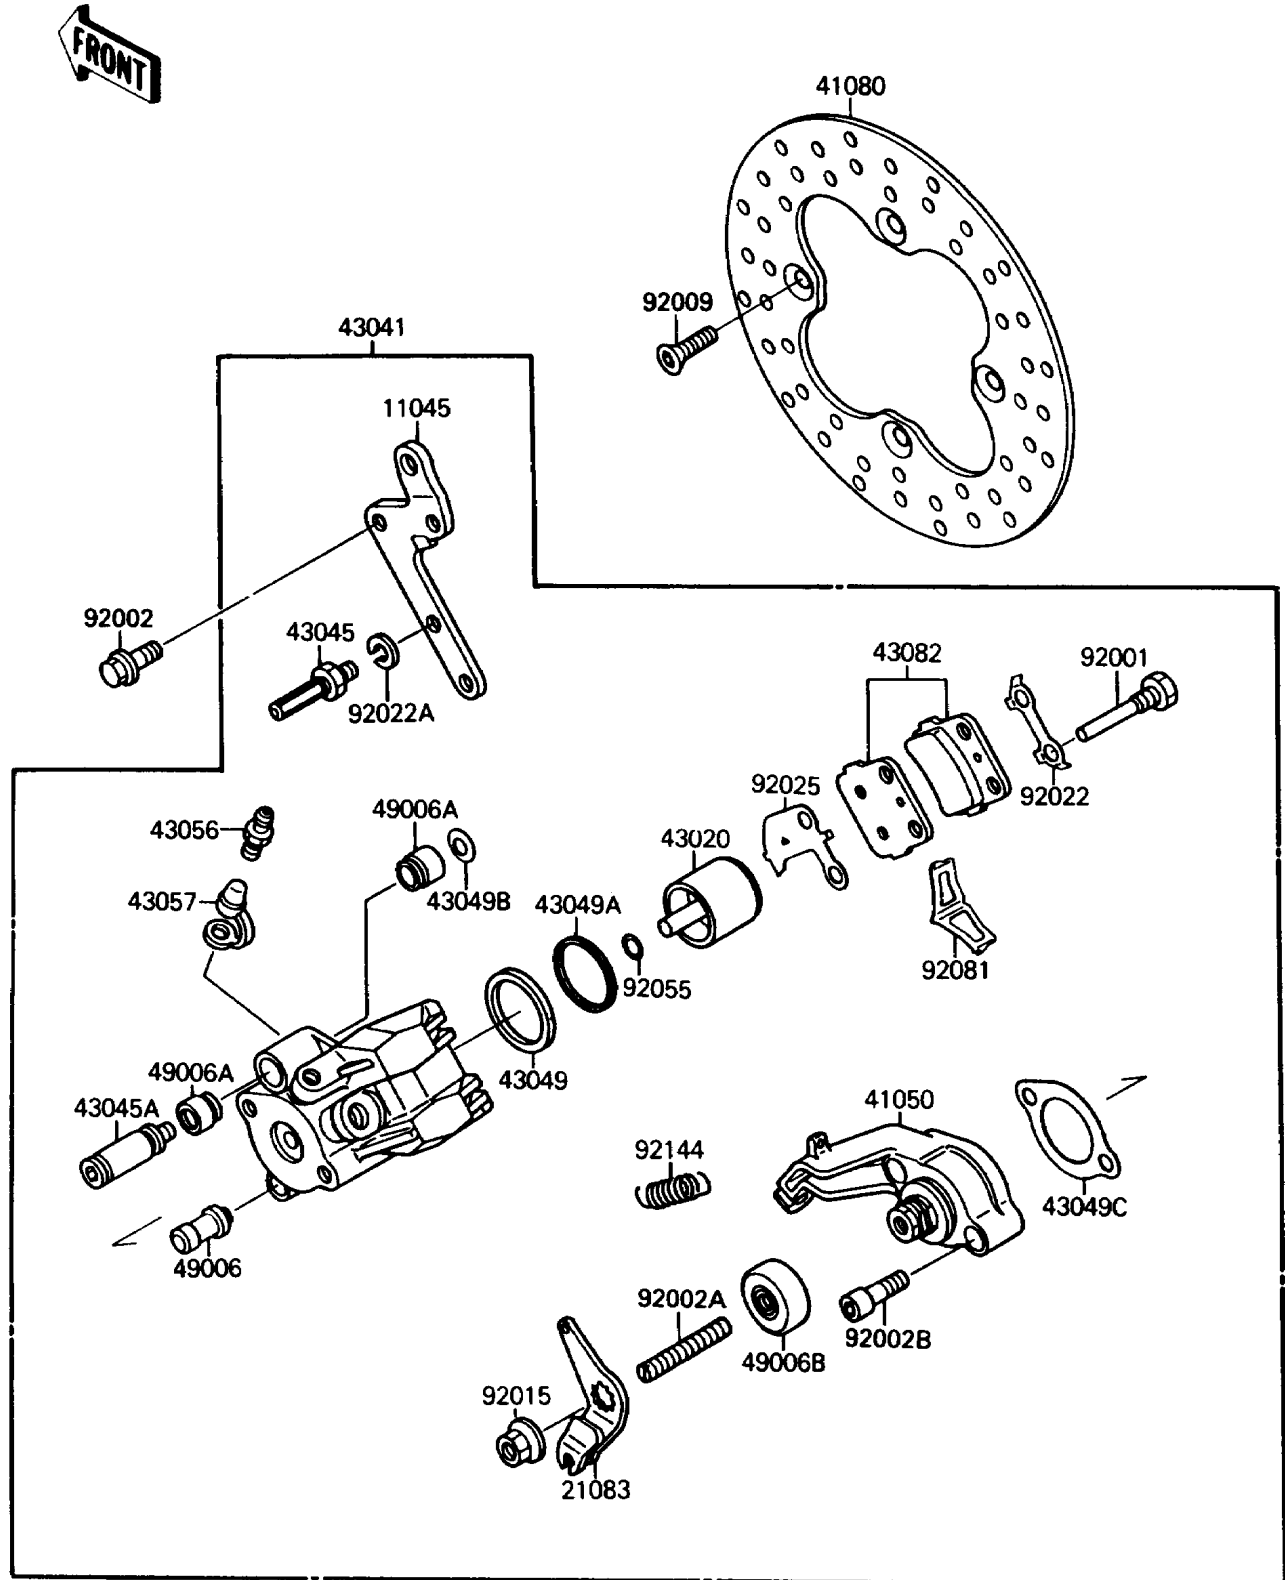

1988 Tecate 4 PARTS DIAGRAM

Rear Brake

F2294-0044

1988 Tecate 4 PARTS LIST

Rear Brake

ITEM NAME	PART NUMBER	QUANTITY
BRACKET (Ref # 11045)	11045-1105	1
ARM (Ref # 21083)	21083-1061	1
CAM-BRAKE,RR CALIPER (Ref # 41050)	41050-1072	1
DISC,RR (Ref # 41080)	41080-1185	1
PISTON-COMP-BRAKE (Ref # 43020)	43020-1064	1
CALIPER-ASSY,RR (Ref # 43041)	43041-1220	1
SHAFT-CALIPER (Ref # 43045)	43045-1010	1
SHAFT-CALIPER (Ref # 43045A)	43045-1051	1
PACKING,PISTON SEAL (Ref # 43049)	43049-1023	1
PACKING,PISTON SEAL (Ref # 43049A)	43049-1024	1
PACKING (Ref # 43049B)	43049-1025	1
PACKING (Ref # 43049C)	43049-1053	1
BREATHER-BRAKE (Ref # 43056)	43056-1052	1
CAP-BREATHER (Ref # 43057)	43057-1001	1
PAD-ASSY-BRAKE (Ref # 43082)	43082-1066	1
BOOT,CALIPER (Ref # 49006)	49006-1088	1
BOOT,CALIPER (Ref # 49006A)	49006-1089	2
BOOT,CALIPER (Ref # 49006B)	49006-1193	1
BOLT,PAD HOLDER (Ref # 92001)	92001-1723	2
BOLT,FLANGED,8X13 (Ref # 92002)	92002-1737	2
BOLT,ADJUST (Ref # 92002A)	92002-1771	1
BOLT (Ref # 92002B)	92002-1772	2
SCREW,8X18 (Ref # 92009)	92009-1408	4
NUT (Ref # 92015)	92015-1600	1
WASHER,LOCK (Ref # 92022)	92022-1372	1
WASHER,WAVE (Ref # 92022A)	92022-1373	1
SHIM,PAD (Ref # 92025)	92025-1344	1
RING-O (Ref # 92055)	92055-1351	1
SPRING,PAD (Ref # 92081)	92081-1502	1

1988 Tecate 4 PARTS LIST

Rear Brake

ITEM NAME	PART NUMBER	QUANTITY
SPRING (Ref # 92144)	92144-1037	1