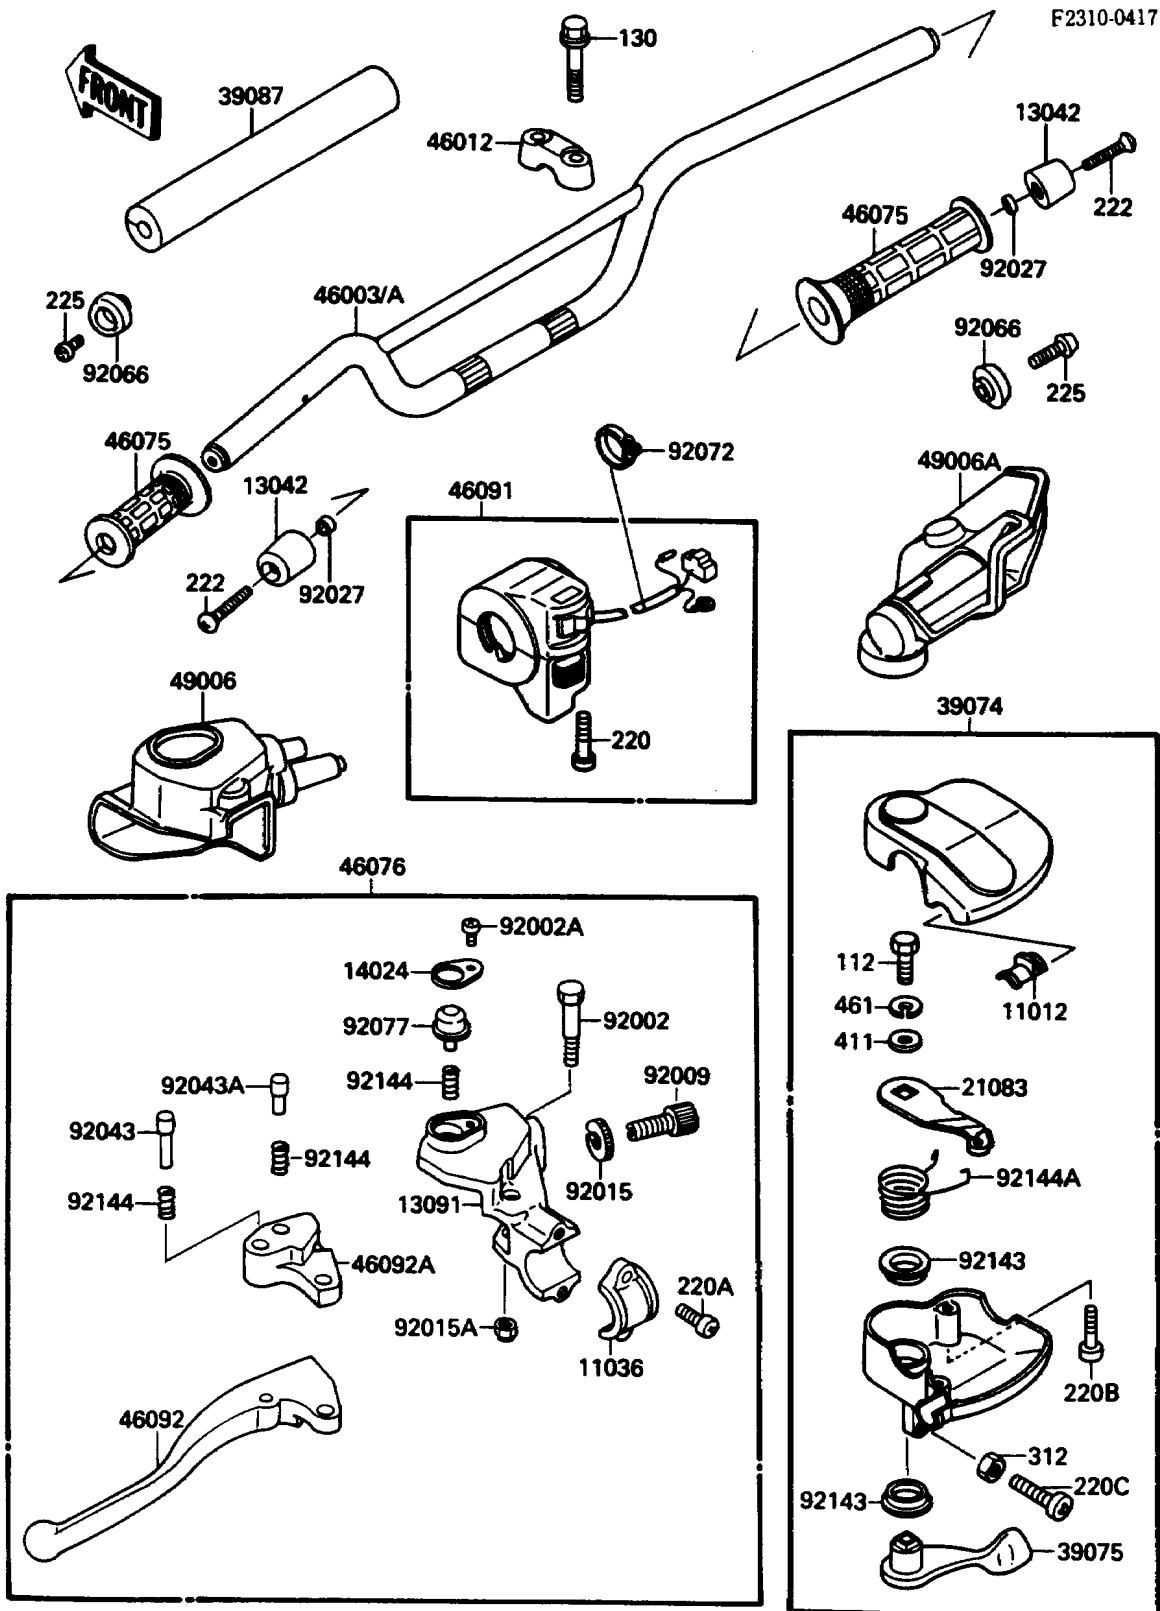

1987 Tecate 4 PARTS DIAGRAM

Handlebar

1987 Tecate 4 PARTS LIST

Handlebar

ITEM NAME	PART NUMBER	QUANTITY
-----------	-------------	----------